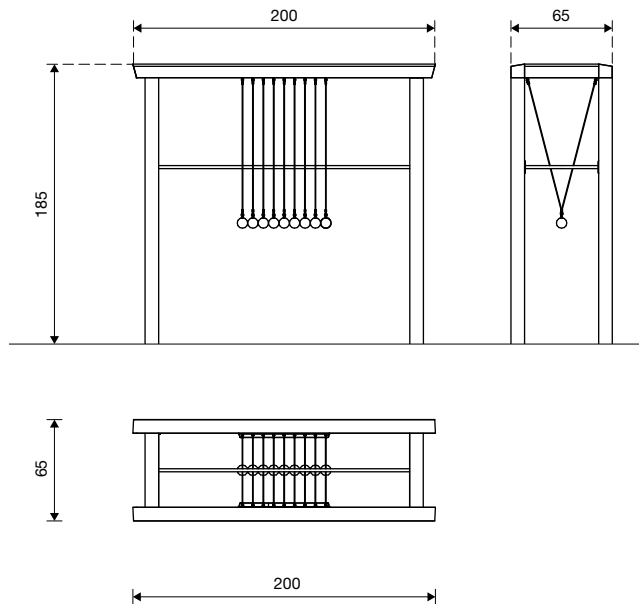

impulskogels

10.11000 impulskogels

1 : 50

Functie en speelwaarde

Ritme is een van de basisvormen waarin wij tijd waarnemen: door dag en nacht, maand en jaar, hartslag en adem. Onbewust brengen wij in onze waarneming de afzonderlijke impulsen samen tot een geheel, tot een klankbeeld, vergelijkbaar met het luisteren naar muziek, waarbij men uit afzonderlijke tonen een melodie "hoort". Wordt geen ritme ervaren, dan ontstaat vermoeidheid en eentonigheid. Het impulskogeltoestel maakt ritme en kracht zichtbaar. Het fascineert enerzijds door een geheimzinnig lijkende overdracht van stootimpulsen, anderzijds door de precisie waarmee de wetmatigheid van dit natuurverschijnsel optreedt.

Negen kogels zijn tegen elkaar opgehangen in een rij. Neemt men de eerste kogel om de volgende een stoot te geven, dan beleeft men iets wonderlijks: de stootkracht van de ene kogel gaat onzichtbaar door de hele rij andere kogels; de eerste kogel vindt daarbij zijn "tegenspeler" in de laatste die uit de rij wordt gestoten en met nagenoeg dezelfde kracht terugbotst op de kogelrij. Dit voorval herhaalt zich tot de energie is opgebruikt.

Met een of meer kogels kunnen steeds nieuwe varianten en telspelletjes worden uitgevoerd in gevarieerde ritmes. De wetmatigheden van veerkracht en energiebehoud kunnen hier worden beleefd.

Technische gegevens

- Afmetingen:
  - lengte 2,00 m
  - breedte 0,65 m
  - hoogte 1,85 m
- Gewicht: ca. 80 kg
- Onderstel van weerbestendig eikenhout. Vakkundige houtverbindingen in traditionele timmermansuitvoering (houten pennen). Tegen diefstal beveiligde ophanging van geharde roestvrijstalen kabels met kunststofommanteling. Bevestiging van het hangwerk d.m.v. afstelbare ophangingen. Speciaal geharde, hoogwaardige en groot gedimensioneerde kogels $\varnothing$ 70 mm met een harde chroomlaag t.b.v. een optimale impulsoverdracht. Lager en begrenziingsstang van roestvrij staal. Akoestisch effect: middelmatig. Vandalisme: licht gevoelig in onbewaakte zones. Begeleiding: niet vereist. Instructiebord: aan te bevelen. Opstelling: binnen en buiten. Montage op betonvloer: mogelijk.
- Obstakelvrije valruimte: n.v.t.;
- speelruimte advies: 3,00 x 4,00 m
- Funderingen: 2 st. 40 x 100 x 40 cm

Veiligheid

- Toestel gecertificeerd op basis van de EN 1176 norm
- Valhoogte: geen
- Onderhoud: toestelgebonden onderhoud minimaal tweemaal per seizoen; controle naargelang belasting