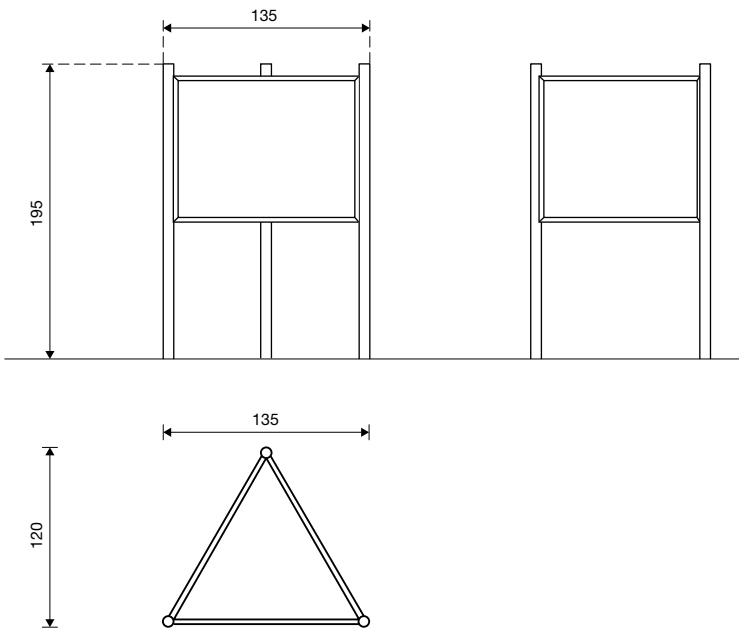

begaanbare caleidoscopen

10.23400, driehoekige caleidoscoop