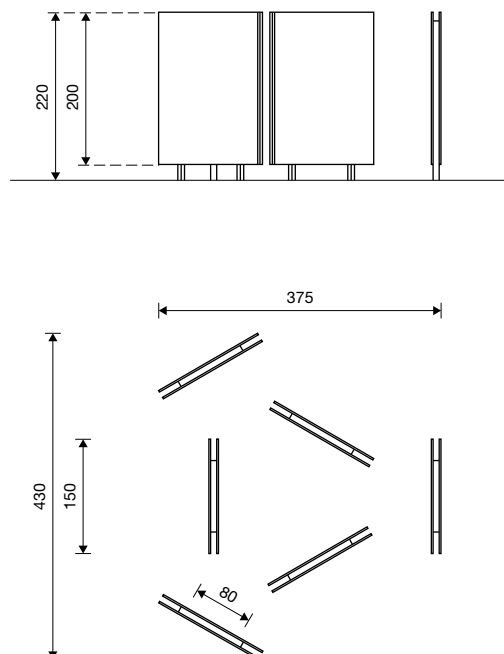

10.23410, grote caleidoscoop met eenzijdige spiegels
10.23420, grote caleidoscoop met dubbelzijdige spiegels

1 : 100

Functie en speelwaarde

De spiegels van de caleidoscopen laten toe zich van alle zijden te bekijken en dit is op zich al een ware belevenis. Deze caleidoscopen zijn zeer geschikt voor opstellingen in labyrinten of op het einde van een ervaringsweg. De mogelijkheid bestaat de gepolijste roestvrijstalen spiegels eveneens aan te bieden in robuust securitglas.

Technische gegevens

- Afmetingen:

10.23400:
lengte 1,35 m
hoogte 1,95 m

10.23410/10.23420:
breedte 1,50 m
hoogte 2,20 m

- Gewicht: resp. ca.120/80/115 kg

- Driehoekige caleidoscoop met spiegels van hoogglans gepolijste roestvrijstalen platen 0,8 mm afgeboord met roestvrijstalen profielen.

Draagplaten van speciaal verlijmd hout 18 mm afgewerkt met een weerbestendige speciale beschermplak; kleur buitenkant wit.

Onderstel van roestvrijstalen glasparelgestraalde profielen.

Grote caleidoscopen met spiegels van hoogglans gepolijste roestvrijstalen platen 0,8 mm verlijmd op watervast verlijmd draagplaten 18 mm en afgeboord met geanodiseerde aluminiumprofielen.

Onderstel van thermisch verzinkt staal 40 x 80 mm.

Vandalisme: gevoelig in onbewaakte zones.

Begeleiding: niet vereist.

Instructiebord: niet vereist.

Opstelling: binnen en buiten.

Montage op betonvloer: mogelijk.

- Obstaclevrije valruimte: n.v.t.;

speelruimte advies

10.23400: $\varnothing$ 3,00 m

10.23410/10.23420: $\varnothing$ 5,00 - 6,00 m

- Funderingen:

10.23400: 3 st. 30 x 30 x 40 cm

10.23410/10.23420: 12 st. 60 x 40 x 40 cm

Veiligheid

- Certificatie op basis van de EN 1176 norm niet vereist

- Valhoogte: geen

- Onderhoud: toestelgebonden onderhoud minimaal tweemaal per seizoen; controle naargelang belasting