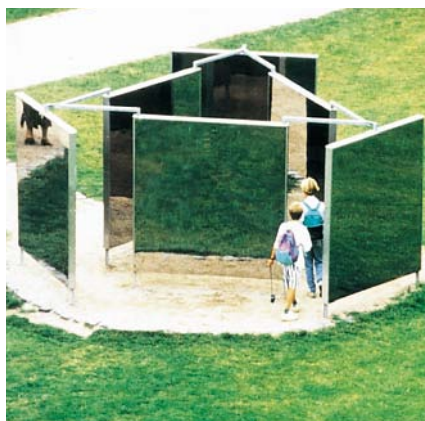

10.23420 grote caleidoscoop

Ontwerp: W. Graubner
Origineel Richter/Graubner

Spereco Holland BV
Doemesweg 7
6004 RN Weert
Tel. 0495 - 540205
Fax 0495 - 533796

Spereco BVBA
Weertersteenweg 383
3640 Kinrooi
Tel. 089/70.16.20 - 70.16.21
Fax 089/70.16.22