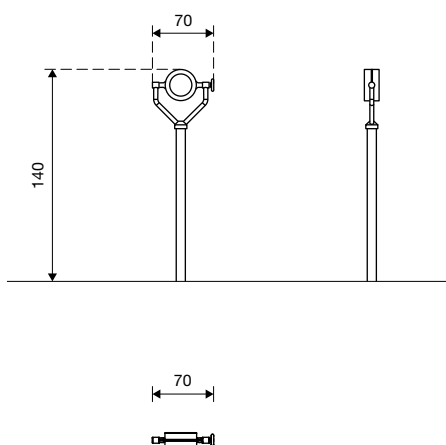

10.31100 glasprisma

1 : 50

Functie en speelwaarde

Kijkt men bij daglicht door het water- of glasprisma, dan ziet men de mooiste kleuren: geel, rood, groen, blauw, violet en purper. Kleine donkere voorwerpen lijken volledig gekleurd, lijnen lijken gebogen en op de grenslijnen tussen belichte en beschaduwde vlakken ontstaan kleurige randen. Omdat de lichtpassage door het prisma niet rechthoekig is, kan men door het prisma te draaien het beeld van het donkere vlak over dat van het lichte vlak heen plaatsen. Het heldere van het licht en het donkere van de duisternis blijken daarbij de bronnen van alle kleurenfenomenen te zijn. Achter deze fenomenen ligt een eindeloze keten van oorzaken en voorwaarden van het licht. Hoe de blik door het prisma inwerkt op de mens hangt af van de waarnemer. Het gaat hier om de verhouding van mensen tot kleuren.

Technische gegevens

- Afmetingen:
  - waterprisma:
    - lengte 0,75 m
    - diepte 0,35 m
    - hoogte 0,25 m
    - totale hoogte 1,20 m
  - glasprisma:
    - zijlengte prisma 0,10 m
    - totale hoogte 1,40 m
- Gewicht: resp. ca. 80 en 30 kg
- Waterprisma:
  - Volledig van roestvrij staal.
  - Groot prisma van plexiglas min. 7 mm dik.
  - Onderhoudsvrije zwenk- en draailagers.
  - Staander van roestvrijstalen buis $\varnothing$ 60 mm.
- Glasprisma:
  - Volledig van roestvrij staal.
  - Prisma van massief geslepen plexiglas ingewerkt tussen twee schijven van veiligheidsglas.
  - Onderhoudsvrije zwenk- en draailagers.
  - Staander van roestvrijstalen buis $\varnothing$ 60 mm.
  - Vandalisme: gevoelig in onbewaakte zones.
  - Begeleiding: niet vereist.
  - Instructiebord: aan te bevelen.
  - Opstelling: binnen en buiten.
  - Montage op betonvloer: mogelijk.
- Obstakelvrije valruimte: n.v.t.;
- speelruimte advies: $\varnothing$ 3,00 m
- Funderingen:
  - waterprisma: 1 st. 40 x 40 x 40 cm
  - glasprisma: 1 st. 40 x 40 x 40 cm

Veiligheid

- Certificatie op basis van de EN 1176 norm niet vereist
- Valhoogte: geen
- Onderhoud: toestelgebonden onderhoud minimaal tweemaal per seizoen; controle naargelang belasting