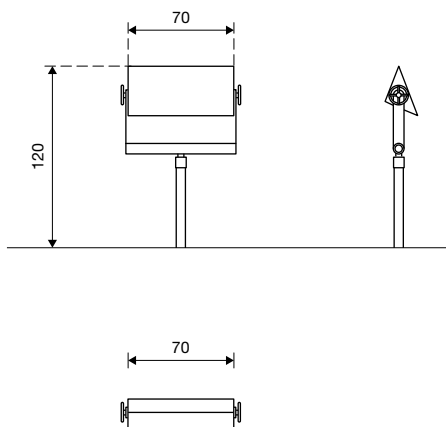

waterprisma - glasprisma

10.31000 waterprisma