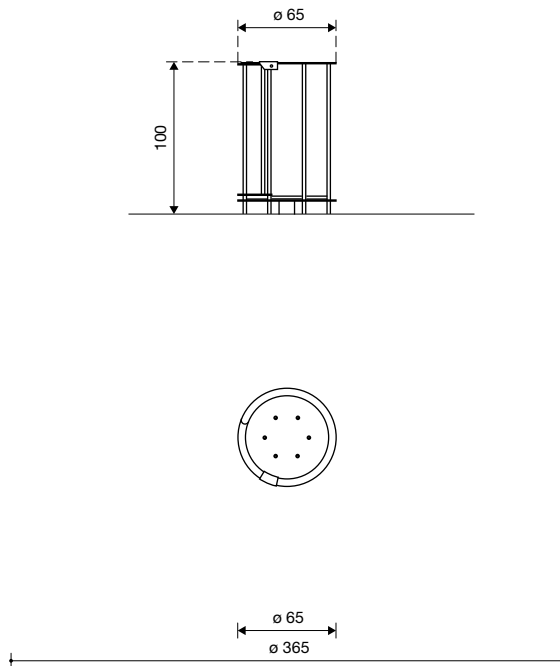

pirouette

10.91000 pirouette

1 : 50

Functie en speelwaarde

Door de draaibeweging beleeft men de bewegingsruimte als een plaats van onzichtbaar werkende krachten die een invloed hebben op het eigen lichaam. Ons lichaam is onderworpen aan de wet van de zwaartekracht en met haar hulp komen wij overeind in de verticale ruimteas. Daarbij ervaart men het belang van de opgerichte houding. Wie zich laat hangen, zal slechts langzaam om zijn eigen as draaien. Ook het voorkomen van duizeligheid kan worden aangeleerd op deze draaischijf. Ofwel fixeert men een bepaald punt in de omgeving en kijkt er bij elke rotatie eenmaal kort naar, ofwel richt men heel zijn aandacht op de omgeving, houdt haar voortdurend in het oog en behoudt zo zijn oriëntatie naar buiten.

Technische gegevens

- Afmetingen:
  - hoogte ca 1,00 / 0,80 m
  - diameter 0,65 m
  - schijfdiameter 0,55 m
- Gewicht: 60 kg
- Stalen bodemplaat en slijpvrije vloer van watervast verlijmd multiplexplaat dikte 18 mm.
  Draaischijf gemonteerd op onderhoudsvrije, lichtlopende en tegen vuil beschermde, dubbele kogellagers.
  Valbeveiliging d.m.v. een roestvrijstalen spijlenbalustrade.
  Roestvrijstalen deur met slot zonder klemgevaar.
  Vandalisme: geschikt voor onbewaakte zones.
  Begeleiding: niet vereist.
  Instructiebord: aan te bevelen.
  Opstelling: binnen en buiten.
  Montage op betonvloer: mogelijk.
- Obstakelvrije valruimte: $\varnothing$ 3,65 m
- Funderingen: 1 st. 80 x 80 x 40 cm

Veiligheid

- Speeltoestel gecertificeerd op basis van de EN 1176 norm
- Valhoogte: < 60 cm
- Onderhoud: toestelgebonden onderhoud minimaal tweemaal per seizoen; controle naargelang belasting