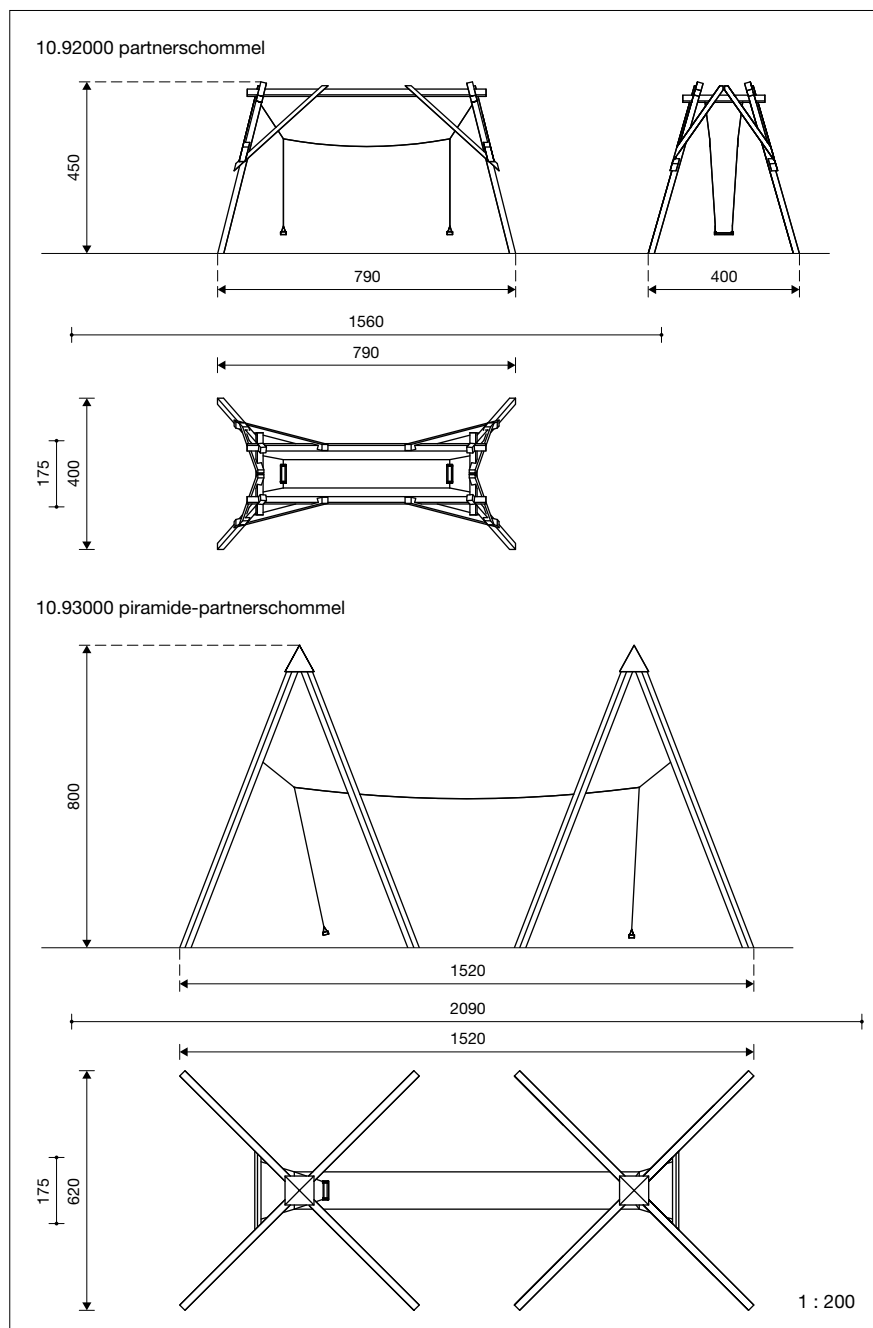

partnerschommel - piramide-partnerschommel

Functie en speelwaarde

Tijdens de schommelbeweging komen verschillende, onzichtbaar werkende krachten tot een harmonische schikking. De speciale ervaring, met name het harmonisch heen- en weergaan op de zeer hoge schommel met zijn extra lange uitzwaai, wordt nog versterkt doordat de twee schommels met elkaar zijn verbonden. De zwaai van de ene gaat over op de andere stilstaande schommel. Daarna herhaalt zich dit proces omgekeerd. In een afwisselend ritme verplaatst zich de lang aanhoudende schommelimpuls van de ene naar de andere schommel. De partner die de zwaai ondergaat, voelt op een ongewone manier hoe zijn beweging terug wordt overgedragen op de tegenoverliggende schommel.

Bij de piramide-partnerschommel wordt het lichaam volledig gebruikt. Al snel krijgt men fysiek een behaaglijk gevoel. Aanvankelijk kan men moeilijk begrijpen wat er gebeurt als twee personen op de partnerschommel spelen. Met z'n tweeën beleeft men het plezier dat de ene schommelt en de andere zijn partner – zonder iets te doen – tegemoet schommelt. Het kan echter ook gebeuren dat een speler, ondanks zijn inspanningen, geen beweging krijgt in de schommel. Des te groter het plezier wanneer de schommelimpuls met uitstel – veroorzaakt door het netwerksysteem van de gekoppelde slingering - krachtig terugkeert. Langzamerhand begrijpt men hoe de eigen inspanning iemand later zelf ten goede komt, hoe goed men zich voelt in zijn eigen lichaam en in relatie tot de anderen.

Technische gegevens

Afmetingen:

partnerschommel:	
lengte	7,90 m
breedte	4,00 m
hoogte	4,50 m
piramide-partnerschommel:	
lengte	6,00 m
breedte	6,00 m
hoogte	8,00 m

- Gewicht: resp. ca. 900 kg / ca. 2.000 kg
- Partnerschommel:
  - Onderstel van geschaafd en onder druk geïmpregneerd vuren hout 16 x 16 cm gemonteerd op verzinkte staalvoeten.
  - Speciale scharnieren en ophanging van roestvrij staal.
  - Rotbestendige hennepkoorden.
  - Veiligheidsschommelzitzjes van rubber opgehangen aan verzinkte veiligheidskettingen.
  - Piramide-partnerschommel:
    - Onderstel van geschaafde en verlijmd houten balken 20 x 20 cm gemonteerd op verzinkte staalvoeten.
    - Staandertoppen voorzien van piramidevormige roestvrijstalen afdekkappen.

Veiligheid

- Speeltoestellen gecertificeerd op basis van de EN 1176 norm

Valhoogte:

partnerschommel:	225 cm
piramide-partnerschommel:	255 cm

- Onderhoud:
  - toestelgebonden onderhoud minimaal tweemaal per seizoen; controle naargelang belasting

Overige beschrijving: zie partnerschommel.

Vandalisme: geschikt voor onbewaakte zones.

Begeleiding: aan te bevelen.

Instructiebord: aan te bevelen.

Opstelling: buiten.

Montage op betonvloer: niet mogelijk.

- Obstakelvrije valruimte:

partnerschommel: 1,75 x 15,60 m

piramide-partnerschommel: 6,20 x 20,90 m

- Funderingen:

partnerschommel: 4 st. 60 x 60 x 60 cm

piramide-partnerschommel:

8 st. 80 x 80 x 60 cm