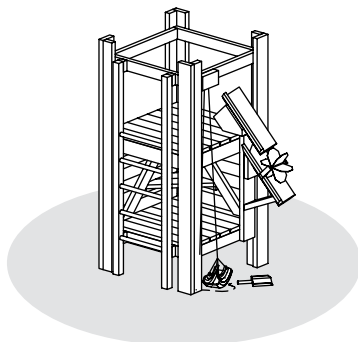

2.13400, huttencombinatie 340

Leveringsomvang

1 platformhut met ladder
1 zandspel met dubbele zandgoot,
zandrad, takel en schopje
Valhoogte 1,50 m
Obstakelvrije valruimte: 4,85 x 4,30 m