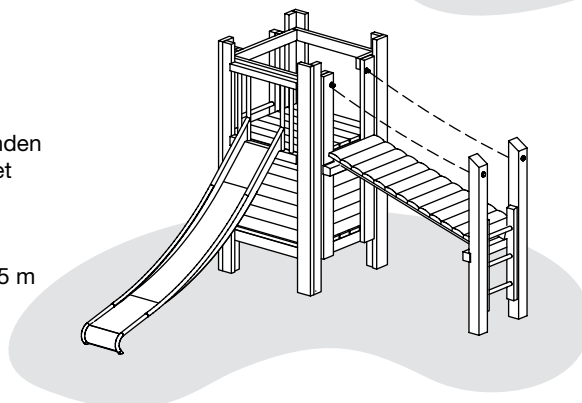

2.12170, huttencombinatie 217

Leveringsomvang

1 platformhut met ladder en 2 wanden
1 vaste hellende brug L 2,00 m met
kettingleuning en ladder
1 smalle glijbaan H 1,50 m
Valhoogte 1,50 m
Obstakelvrije valruimte: 6,35 x 7,35 m

2.13200, huttencombinatie 320

Leveringsomvang

1 platformhut met ladder
1 smalle glijbaan H 1,50 m
Valhoogte 1,50 m
Obstakelvrije valruimte: 7,35 x 4,30 m