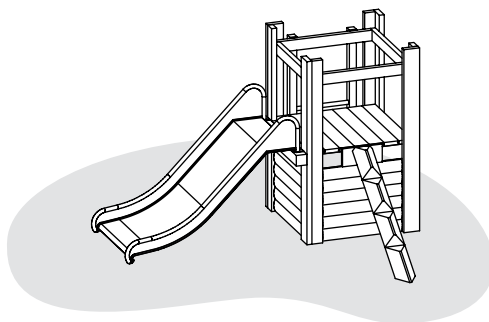

huttencombinaties 210 e.v.

2.12150, huttencombinatie 215

Leveringsomvang

1 kleine platformhut met 2 wanden,
2 banken, 1 tafel en 1 ladder
1 klimstam
1 brede glijbaan H 1,00 m
Valhoogte 1,00 m
Obstakelvrije valruimte: 5,70 x 6,60 m

2.12160, huttencombinatie 216

Leveringsomvang

1 platformhut met ladder en 2 wanden
1 schuine wand
1 smalle glijbaan H 1,50 m
Valhoogte 1,50 m
Obstakelvrije valruimte: 7,40 x 5,70 m