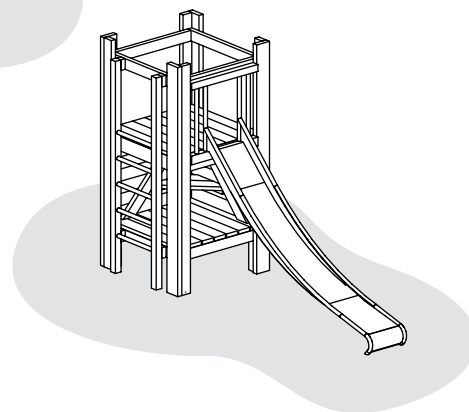

huttencombinaties 210 e.v.

2.12150, huttencombinatie 215

Leveringsomvang

1 kleine platformhut met 2 wanden,
2 banken, 1 tafel en 1 ladder
1 klimstam
1 brede glijbaan H 1,00 m
Valhoogte 1,00 m
Obstakelvrije valruimte: 5,70 x 6,60 m

2.12160, huttencombinatie 216

Leveringsomvang

1 platformhut met ladder en 2 wanden
1 schuine wand
1 smalle glijbaan H 1,50 m
Valhoogte 1,50 m
Obstakelvrije valruimte: 7,40 x 5,70 m

2.12170, huttencombinatie 217

Leveringsomvang

1 platformhut met ladder en 2 wanden
1 vaste hellende brug L 2,00 m met
kettingleuning en ladder
1 smalle glijbaan H 1,50 m
Valhoogte 1,50 m
Obstakelvrije valruimte: 6,35 x 7,35 m

2.13200, huttencombinatie 320

Leveringsomvang

1 platformhut met ladder
1 smalle glijbaan H 1,50 m
Valhoogte 1,50 m
Obstakelvrije valruimte: 7,35 x 4,30 m

2.13400, huttencombinatie 340

Leveringsomvang

1 platformhut met ladder
1 zandspel met dubbele zandgoot,
zandrad, takel en schopje
Valhoogte 1,50 m
Obstakelvrije valruimte: 4,85 x 4,30 m