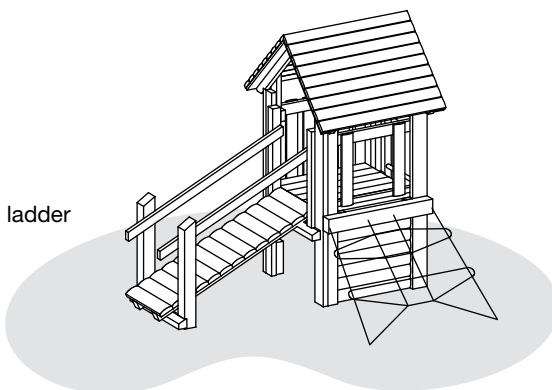

2.12140, huttencombinatie 214

Leveringsomvang

1 kleine platformhut met dak, 2 wanden,
2 banken, 1 tafel en 1 ladder
1 vaste brug L 2,00 m met kettingleuning en ladder
1 hellend klimnet H 1,00 m
Valhoogte 1,00 m
Obstakelvrije valruimte: 5,45 x 6,50 m