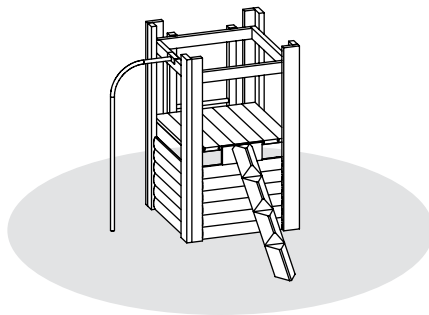

huttencombinaties 210 e.v.

2.12100, huttencombinatie 210

Leveringsomvang

1 kleine platformhut met 2 wanden,
2 banken, 1 tafel en 1 ladder
1 klimstam H 1,00 m
1 glijstang
Valhoogte 1,00 m
Obstakelvrije valruimte: 5,70 x 4,80 m

2.12110, huttencombinatie 211

Leveringsomvang

1 platformhut met ladder en 2 wanden
1 klimstam met kettingleuning H 1,50 m
1 glijstang
1 zandspel
Valhoogte 1,50 m
Obstakelvrije valruimte: 6,20 x 4,85 m