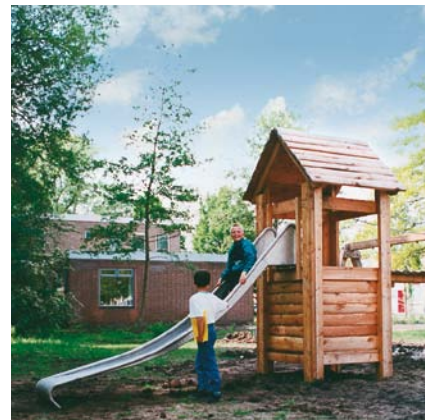

## Beschrijving

Huttencombinaties bestaande uit een kleine of grote platformhut met ladder en met resp. één en twee speelvloeren. Hutten leverbaar met of zonder dak en een benedenruimte met twee zijwanden, twee banken en een ronde tafel. De hutten kunnen worden uitgebreid met een aangebouwde glijstang, klimstam, klimkoord, hellend klimnet, schuine wand, vaste brug, smalle of brede glijbaan en een zandspel met dubbele zandgoot, zandrads en zandtakel met schepje.

## Gebruiksmogelijkheden

- Kinderen vanaf 3 jaar
- Openbare speelpleinen  
kleuterscholen  
kindertehuizen  
vrijtijdscentra  
openluchtzwembaden
- Glijden, klimmen  
imitatie-, zand- en rollenspelen

zandspel