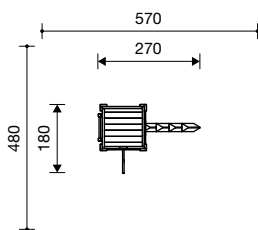

huttencombinaties 210 e.v.

2.12100 huttencombinatie 210