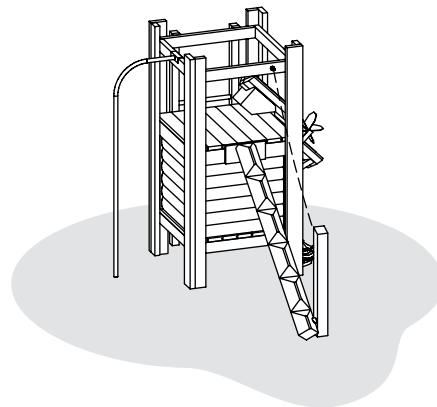

huttencombinaties 210 e.v.

2.12100, huttencombinatie 210

Leveringsomvang

1 kleine platformhut met 2 wanden,
2 banken, 1 tafel en 1 ladder
1 klimstam H 1,00 m
1 glijstang
Valhoogte 1,00 m
Obstakelvrije valruimte: 5,70 x 4,80 m

2.12110, huttencombinatie 211

Leveringsomvang

1 platformhut met ladder en 2 wanden
1 klimstam met kettingleuning H 1,50 m
1 glijstang
1 zandspel
Valhoogte 1,50 m
Obstakelvrije valruimte: 6,20 x 4,85 m

2.12120, huttencombinatie 212

Leveringsomvang

1 platformhut met ladder en 2 wanden
1 schuine wand H 1,50 m
1 hellend klimnet
Valhoogte 1,50 m
Obstakelvrije valruimte: 6,05 x 5,80 m

2.12130, huttencombinatie 213

Leveringsomvang

1 kleine platformhut met dak, 2 wanden,
2 banken, 1 tafel en 1 ladder
1 vaste brug L 2,00 m met kettingleuning en ladder
1 klimkoord
Valhoogte 1,00 m
Obstakelvrije valruimte: 6,40 x 4,30 m

2.12140, huttencombinatie 214

Leveringsomvang

1 kleine platformhut met dak, 2 wanden,
2 banken, 1 tafel en 1 ladder
1 vaste brug L 2,00 m met kettingleuning en ladder
1 hellend klimnet H 1,00 m
Valhoogte 1,00 m
Obstakelvrije valruimte: 5,45 x 6,50 m