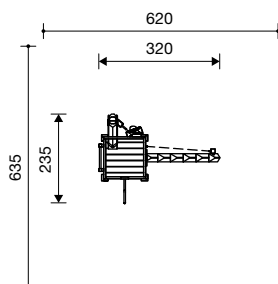

2.12110 huttencombinatie 211