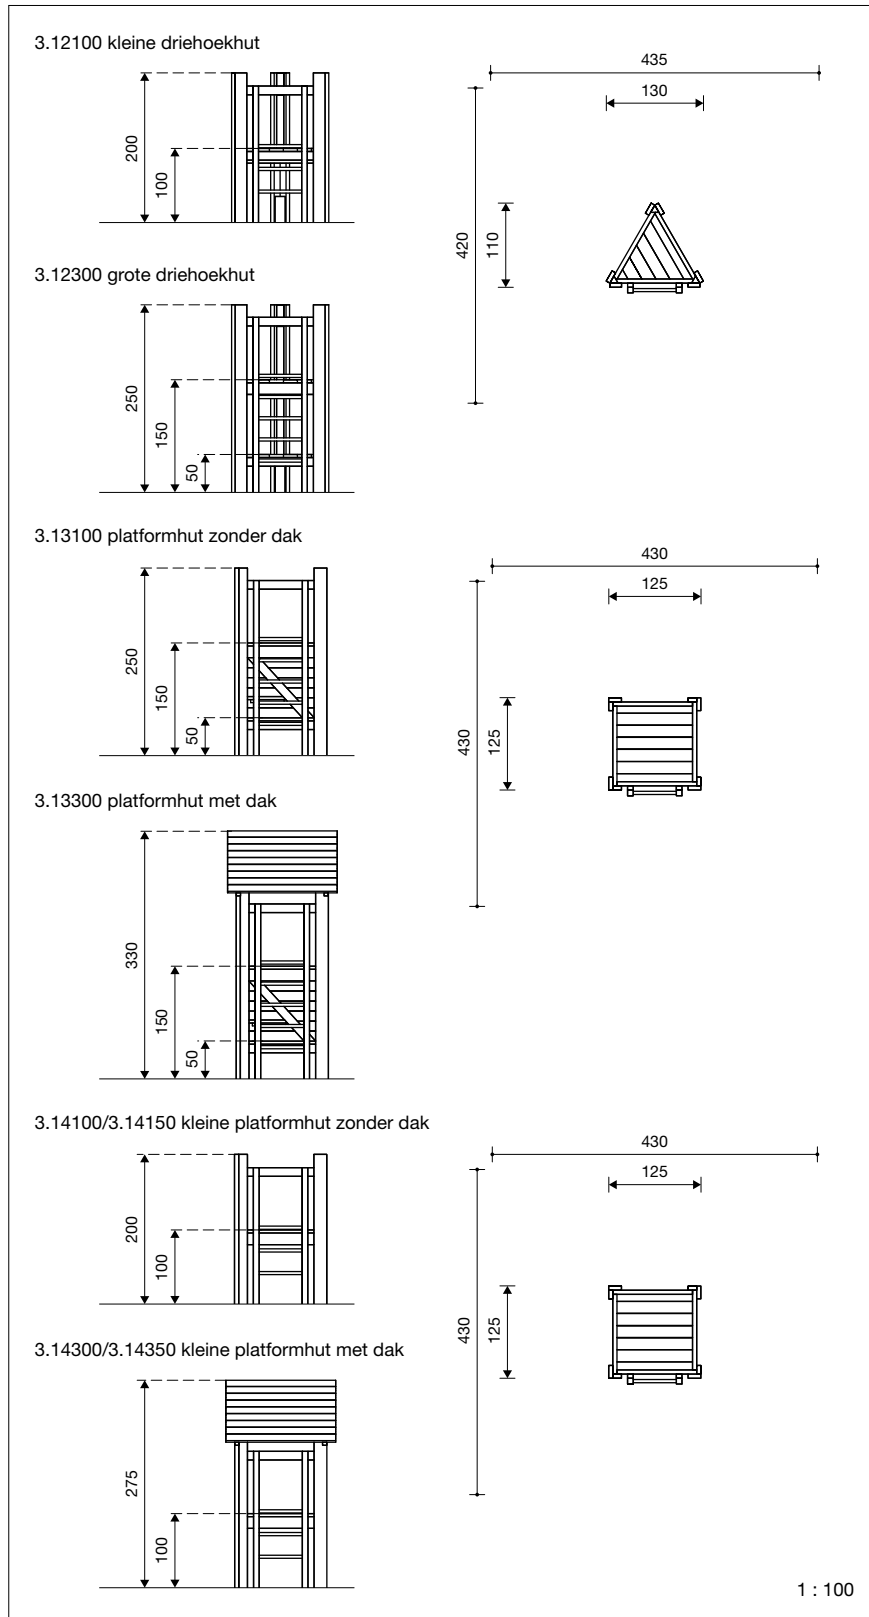

3.12300:

zie vorige, doch met 2 vloeren

3.13100:

4 zijstukken, 1 ladder, 2 vloeren,
2 wanden, 1 bank, 4 funderingshouten

3.13300:

zie vorige, doch met 2 dakhelften

3.14100:

4 zijstukken, 1 ladder, 1 vloer,
4 funderingshouten

3.14150:

zie vorige, doch met 2 wanden, 2 banken,
1 tafel

3.14300:

4 zijstukken, 1 ladder, 1 vloer,
4 funderingshouten, 2 dakhelften

3.14350:

zie vorige, doch met 2 wanden, 2 banken,
1 tafel

3.12100 kleine driehoekhut

3.14300 kleine platformhut met dak

3.13300 platformhut met dak

3.12100/ 3.12300

3.13100/ 3.13300

3.14100/ 3.14150

3.14300/ 3.14350

Origineel Richter

driehoekhutten - platformhutten

Technische gegevens

- Afmetingen:

3.12100:	
hoogte	2,00 m
vloerhoogte	1,00 m
zijlengte	1,30 m

3.12300:	
hoogte	2,50 m
vloerhoogten	0,50/1,50 m
zijlengte	1,30 m

3.13100/3.13300:	
hoogte	2,50 m
met dak	3,30 m
vloerhoogten	0,50/1,50 m
vloeroppervlakte	1,25 x 1,25 m