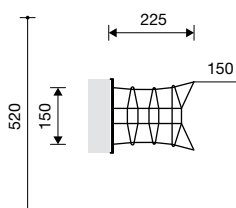

klimnetten voor hutten, torens en platformen

1 : 200

Speelwaarde

Ook bij het klauteren maken kinderen het zich graag moeilijk. Zo trainen zij onbewust verschillende lichaamsfuncties en kunnen zij trots zijn op hun behendigheid. De grote mazen van de netten maken het klauteren niet zo eenvoudig; zij zijn dus een uitdaging die het kind moet overwinnen. De ergonomische kabels bieden een aangename en veilige grip. Op de glijstang komt de sterke klimmer echt aan zijn trekken.

Technische gegevens

- Afmetingen: zie schetsen
  - glijstang hoogte 2,40 m
  - 3.69355: 2,70 x 0,14 m
  - hoogte 2,20 m
- Gewicht: resp. 90/50/40/55/60/65/70/70 kg
- Hellende netten:
  - Dwarsbalken 12 x 16 cm van niet geïmpregneerd berglariks, geschaafd en hartvrij.
  - Verzinkt stalen grondverankering met verzinkte kettingen en spaninstallatie.
- Verticale netten:
  - Net 3.69350:
    - Geschilde rondhouten staanders $\varnothing$ 15 tot 18 cm onder druk geïmpregneerd volgens DIN 68800, risicoklasse 4 en geperforeerd op maaiveldhoogte.
    - Roestvrijstalen glijstang $\varnothing$ 42 mm.
  - Net 3.69355:
    - Steenconstructie van geschaafd eikenhout en larikshout 14 x 14 cm.
    - Netten van kunststofommantelde staalkabel $\varnothing$ 19 mm bestaande uit een verzinkte zesstrengse staaddraadkabel van polyamidegaren, rond elke kern door verhitting vastgesmolten; hierdoor wordt uitrafelen verhinderd en de slijtvastheid verhoogd.
- Obstaclevrije valruimte: zie schets
- Funderingen:
  - 3.69103: 2 st. 50 x 50 x 80 cm
  - 3.69120 t/m 3.69180: 2 st. 60 x 60 x 80 cm
  - 3.69350: 1 st. 60 x 120 x 80 cm
  - 3.69655: 1 st. 60 x 60 x 80 cm

Veiligheid