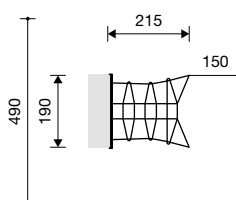

3.69103 hellend klimnet
voor toren H 2,00 m

3.69120 hellend klimnet
voor platformhut H 1,50 m
3.69124 hellend klimnet
voor platformhut H 1,00 m

3.69140 hellend klimnet
voor platform H 1,00 m

3.69160 hellend klimnet
voor platform H 1,50 m

Technische gegevens

- Afmetingen: zie schetsen
 - glijstang hoogte 2,40 m
 - 3.69355: 2,70 x 0,14 m
 - hoogte 2,20 m
- Gewicht: resp. 90/50/40/55/60/65/70/70 kg
- Hellende netten:
 - Dwarsbalken 12 x 16 cm van niet geïmpregneerd berglariks, geschaafd en hartvrij.
 - Verzinkt stalen grondverankering met verzinkte kettingen en spaninstallatie.
- Verticale netten:
 - Net 3.69350:
 - Geschilde rondhouten staanders \varnothing 15 tot 18 cm onder druk geïmpregneerd volgens DIN 68800, risicoklasse 4 en geperforeerd op maaiveldhoogte.
 - Roestvrijstalen glijstang \varnothing 42 mm.
 - Net 3.69355:
 - Steenconstructie van geschaafd eikenhout en larikshout 14 x 14 cm.
 - Netten van kunststofommantelde staalkabel \varnothing 19 mm bestaande uit een verzinkte zesstrengse staaddraadkabel van polyamidegaren, rond elke kern door verhitting vastgesmolten; hierdoor wordt uitrafelen verhinderd en de slijtvastheid verhoogd.
- Obstaclevrije valruimte: zie schets
- Funderingen:
 - 3.69103: 2 st. 50 x 50 x 80 cm
 - 3.69120 t/m 3.69180: 2 st. 60 x 60 x 80 cm
 - 3.69350: 1 st. 60 x 120 x 80 cm
 - 3.69655: 1 st. 60 x 60 x 80 cm