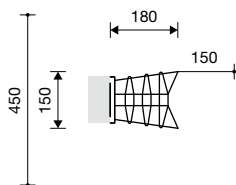

klimnetten voor hutten, torens en platformen

1 : 200

Speelwaarde

Ook bij het klauteren maken kinderen het zich graag moeilijk. Zo trainen zij onbewust verschillende lichaamsfuncties en kunnen zij trots zijn op hun behendigheid. De grote mazen van de netten maken het klauteren niet zo eenvoudig; zij zijn dus een uitdaging die het kind moet overwinnen. De ergonomische kabels bieden een aangename en veilige grip. Op de glijstang komt de sterke klimmer echt aan zijn trekken.

Technische gegevens

- Afmetingen: zie schetsen
  - glijstang hoogte 2,40 m
  - 3.69355: 2,70 x 0,14 m
  - hoogte 2,20 m
- Gewicht: resp. 90/50/40/55/60/65/70/70 kg
- Hellende netten:
  - Dwarsbalken 12 x 16 cm van niet geïmpregneerd berglariks, geschaafd en hartvrij.
  - Verzinkt stalen grondverankering met verzinkte kettingen en spaninstallatie.
- Verticale netten:
  - Net 3.69350:
    - Geschilde rondhouten staanders $\varnothing$ 15 tot 18 cm onder druk geïmpregneerd volgens DIN 68800, risicoklasse 4 en geperforeerd op maaiveldhoogte.
    - Roestvrijstalen glijstang $\varnothing$ 42 mm.
  - Net 3.69355:
    - Steenconstructie van geschaafd eikenhout en larikshout 14 x 14 cm.
    - Netten van kunststofommantelde staalkabel $\varnothing$ 19 mm bestaande uit een verzinkte zesstrengse staaddraadkabel van polyamidegaren, rond elke kern door verhitting vastgesmolten; hierdoor wordt uitrafelen verhinderd en de slijtvastheid verhoogd.
- Obstaclevrije valruimte: zie schets
- Funderingen:
  - 3.69103: 2 st. 50 x 50 x 80 cm
  - 3.69120 t/m 3.69180: 2 st. 60 x 60 x 80 cm
  - 3.69350: 1 st. 60 x 120 x 80 cm
  - 3.69655: 1 st. 60 x 60 x 80 cm

Veiligheid