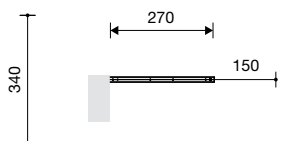

1 : 200

Speelwaarde

Ook bij het klauteren maken kinderen het zich graag moeilijk. Zo trainen zij onbewust verschillende lichaamsfuncties en kunnen zij trots zijn op hun behendigheid. De grote mazen van de netten maken het klauteren niet zo eenvoudig; zij zijn dus een uitdaging die het kind moet overwinnen. De ergonomische kabels bieden een aangename en veilige grip. Op de glijstang komt de sterke klimmer echt aan zijn trekken.

Technische gegevens

- Afmetingen: zie schetsen
  - glijstang hoogte 2,40 m
  - 3.69355: 2,70 x 0,14 m
  - hoogte 2,20 m
- Gewicht: resp. 90/50/40/55/60/65/70/70 kg
- Hellende netten:
  - Dwarsbalken 12 x 16 cm van niet geïmpregneerd berglariks, geschaafd en hartvrij.
  - Verzinkt stalen grondverankering met verzinkte kettingen en spaninstallatie.
- Verticale netten:
  - Net 3.69350:
    - Geschilde rondhouten staanders $\varnothing$ 15 tot 18 cm onder druk geïmpregneerd volgens DIN 68800, risicoklasse 4 en geperforeerd op maaiveldhoogte.
    - Roestvrijstalen glijstang $\varnothing$ 42 mm.
  - Net 3.69355:
    - Steenconstructie van geschaafd eikenhout en larikshout 14 x 14 cm.
    - Netten van kunststofommantelde staalkabel $\varnothing$ 19 mm bestaande uit een verzinkte zesstrengse staaddraadkabel van polyamidegaren, rond elke kern door verhitting vastgesmolten; hierdoor wordt uitrafelen verhinderd en de slijtvastheid verhoogd.
- Obstaclevrije valruimte: zie schets
- Funderingen:
  - 3.69103: 2 st. 50 x 50 x 80 cm
  - 3.69120 t/m 3.69180: 2 st. 60 x 60 x 80 cm
  - 3.69350: 1 st. 60 x 120 x 80 cm
  - 3.69655: 1 st. 60 x 60 x 80 cm

Veiligheid

- Speeltoestellen gecertificeerd op basis van de EN 1176 norm
- Valhoogte:
  - 3.69103/3.69180: 200 cm
  - 3.69120/3.69160: 150 cm
  - 3.69124/3.69140: 100 cm
  - 3.69350: 190 cm
  - 3.69355: 140 cm
- Onderhoud:
  - toestelgebonden onderhoud minimaal tweemaal per seizoen; controle naargelang belasting