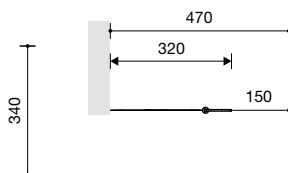

klimnetten voor hutten, torens en platformen

1 : 200

Speelwaarde

Ook bij het klauteren maken kinderen het zich graag moeilijk. Zo trainen zij onbewust verschillende lichaamsfuncties en kunnen zij trots zijn op hun behendigheid. De grote mazen van de netten maken het klauteren niet zo eenvoudig; zij zijn dus een uitdaging die het kind moet overwinnen. De ergonomische kabels bieden een aangename en veilige grip. Op de glijstang komt de sterke klimmer echt aan zijn trekken.

Technische gegevens

- Afmetingen: zie schetsen
  - glijstang hoogte 2,40 m
  - 3.69355: 2,70 x 0,14 m
  - hoogte 2,20 m
- Gewicht: resp. 90/50/40/55/60/65/70/70 kg
- Hellende netten:
  - Dwarsbalken 12 x 16 cm van niet geïmpregneerd berglariks, geschaafd en hartvrij.
  - Verzinkt stalen grondverankering met verzinkte kettingen en spaninstallatie.
- Verticale netten:
  - Net 3.69350:
    - Geschilde rondhouten staanders $\varnothing$ 15 tot 18 cm onder druk geïmpregneerd volgens DIN 68800, risicoklasse 4 en geperforeerd op maaiveldhoogte.
    - Roestvrijstalen glijstang $\varnothing$ 42 mm.
  - Net 3.69355:
    - Steenconstructie van geschaafd eikenhout en larikshout 14 x 14 cm.
    - Netten van kunststofommantelde staalkabel $\varnothing$ 19 mm bestaande uit een verzinkte zesstrengse staaddraadkabel van polyamidegaren, rond elke kern door verhitting vastgesmolten; hierdoor wordt uitrafelen verhinderd en de slijtvastheid verhoogd.
- Obstaclevrije valruimte: zie schets
- Funderingen:
  - 3.69103: 2 st. 50 x 50 x 80 cm
  - 3.69120 t/m 3.69180: 2 st. 60 x 60 x 80 cm
  - 3.69350: 1 st. 60 x 120 x 80 cm
  - 3.69655: 1 st. 60 x 60 x 80 cm

Veiligheid