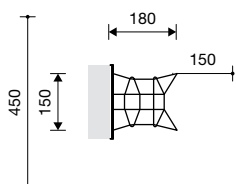

klimnetten voor hutten, torens en platformen

1 : 200

Speelwaarde

Ook bij het klauteren maken kinderen het zich graag moeilijk. Zo trainen zij onbewust verschillende lichaamsfuncties en kunnen zij trots zijn op hun behendigheid. De grote mazen van de netten maken het klauteren niet zo eenvoudig; zij zijn dus een uitdaging die het kind moet overwinnen. De ergonomische kabels bieden een aangename en veilige grip. Op de glijstang komt de sterke klimmer echt aan zijn trekken.

Technische gegevens

- Afmetingen: zie schetsen
  - glijstang hoogte 2,40 m
  - 3.69355: 2,70 x 0,14 m
  - hoogte 2,20 m
- Gewicht: resp. 90/50/40/55/60/65/70/70 kg
- Hellende netten:
  - Dwarsbalken 12 x 16 cm van niet geïmpregneerd berglariks, geschaafd en hartvrij.
  - Verzinkt stalen grondverankering met verzinkte kettingen en spaninstallatie.
- Verticale netten:
  - Net 3.69350:
    - Geschilde rondhouten staanders $\varnothing$ 15 tot 18 cm onder druk geïmpregneerd volgens DIN 68800, risicoklasse 4 en geperforeerd op maaiveldhoogte.
    - Roestvrijstalen glijstang $\varnothing$ 42 mm.
  - Net 3.69355:
    - Steenconstructie van geschaafd eikenhout en larikshout 14 x 14 cm.
    - Netten van kunststofommantelde staalkabel $\varnothing$ 19 mm bestaande uit een verzinkte zesstrengse staaddraadkabel van polyamidegaren, rond elke kern door verhitting vastgesmolten; hierdoor wordt uitrafelen verhinderd en de slijtvastheid verhoogd.
- Obstaclevrije valruimte: zie schets
- Funderingen:
  - 3.69103: 2 st. 50 x 50 x 80 cm
  - 3.69120 t/m 3.69180: 2 st. 60 x 60 x 80 cm
  - 3.69350: 1 st. 60 x 120 x 80 cm
  - 3.69655: 1 st. 60 x 60 x 80 cm

Veiligheid