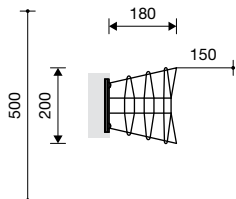

klimnetten voor hutten, torens en platformen