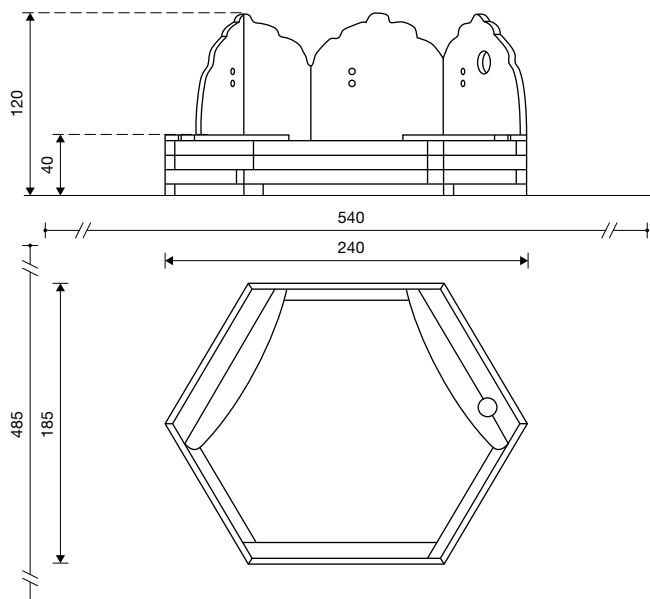

4.07000 trollenzandkist

1 : 50

Speelwaarde

De elfentron geeft ruimte aan drie kinderen om te zitten en te keuvelen. De hoge rugleuning geeft hun het gevoel op een troon te zitten. De allerkleinsten gebruiken de bank als klimelement en om door de gaten in de rugleuning te kijken.

Het feeënprieel bestaat uit een zeshoek van bladvormige wanden met toegangen. De kruin van een centraal geplaatste boom kan als dak van het feeënprieel fungeren. Door verandering van de lichtinval ontstaat een aangename sfeer in het gecreëerde huisje.

De trollenzandkist is speciaal voor de allerkleinste kinderen ontworpen om ontspannen te spelen. Zo heeft de trollenzandkist verschillende zit- en speelvlakken voor moeder en kind. De mooi vormgegeven achterwand geeft beschutting en de gaten nodigen uit tot doorkijken.

Het is mogelijk om meerdere trollenzandkisten tegen elkaar te plaatsen en zo een speels element te creëren.

Technische gegevens

- Afmetingen/gewicht:

elfentron:	
hoogte	1,15 m
zithoogte	0,40 m
breedte	1,30 m
diepte	0,40 m
feeënprieel:	
hoogte	1,20 m
breedte	2,40 m
diepte	2,10 m
trollenzandkist:	
totale hoogte	1,20 m
hoogte zandbak	0,40 m
breedte	2,40 m
diepte	1,85 m

- Gewicht: resp. ca. 70/300/300 kg

- Elfentron en feeënprieel van watervast verlijmd larksplanken, dikte 30 mm.

Trollenzandkist van niet geïmpregneerd berglark, hartvrij en geschaafd.

Wanden van watervast verlijmd larksplanken 30 mm dik.

Zeef van roestvrij staal.

Fundamenten van eikenhout.

- Obstakelvrije valruimte: zie schetsen

- Funderingen:

elfentron: 2 st. 50 x 50 x 50 cm

feeënprieel: 6 st. 50 x 50 x 50 cm

trollenzandkist: geen

Veiligheid

- Speeltoestellen gecertificeerd op basis van de EN 1176 norm

- Valhoogte:

elfentron/trollenzandkist: < 60 cm

feeënprieel: geen

- Onderhoud:

toestelgebonden onderhoud minimaal tweemaal per seizoen; controle naargelang belasting