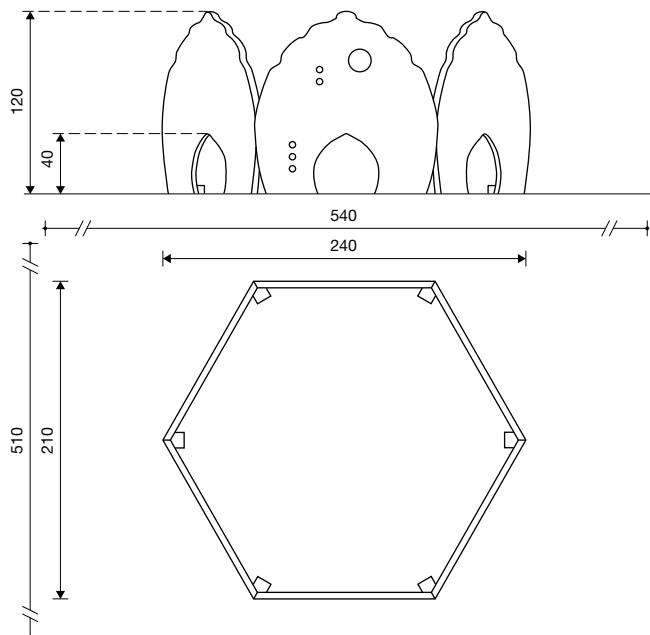

4.05000 feeënprieel