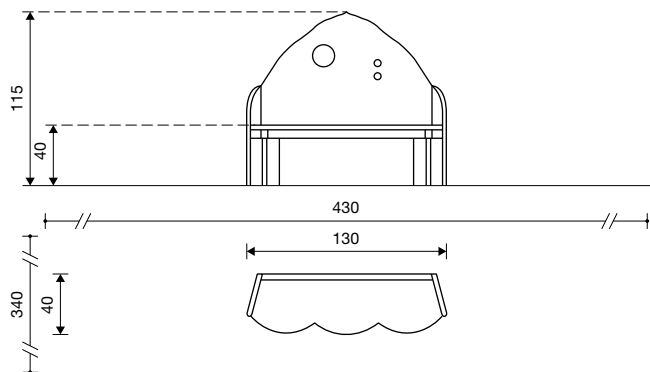

elfentron - feeënprieel - trollenzandkist

4.04000 elfentron