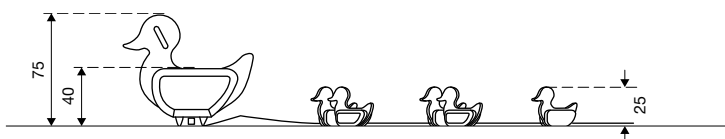

eendenfamilie - muizenfamilie - kippenfamilie

4.24240 eendenfamilie