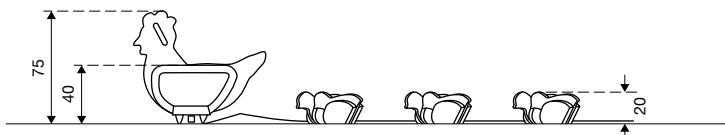

4.24260 kippenfamilie