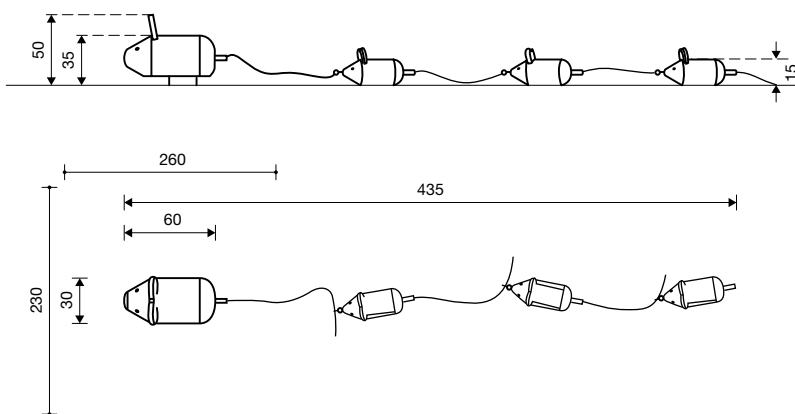

4.24250 muizenfamilie

1 : 50

Speelwaarde

De families zijn een sfeerscheppende speelvoorziening voor kleine kinderen. Het vriendelijke uiterlijk van de moeders, die trots met hun kinderen "door het erf lopen", heeft vooral op peuters een sterke aantrekkingskracht. Men kan zich bij de families aansluiten en moeders als wipdier gebruiken of men bekommert zich om de kleintjes, die misschien liever dicht bij de moeder willen blijven. Men kan de diertjes over de kabels steeds weer in een andere positie brengen, waardoor altijd nieuwe, overzichtelijke verzamelingen ontstaan. Bewegingspret, rollenspel en het begrip van de verzamelingen 1 tot 5 zijn mogelijk; dit maakt van dit grote speelgoed een zinvolle aanvulling voor kleuterspeelpleinen. De muizenfamilie schept met haar vrolijke uiterlijk een aangename atmosfeer op een speelplein. Grootte, kleur- en vormgeving zijn aangepast aan de behoeften van de allerkleinsten. De peuter kan gaan zitten, zich draaien, dragen en verschuiven. Moeder muis draait zich bij de geringste aanstoot half rond haar as en maakt zo een "dansje" mogelijk. De muisjes bijten elkaar in de staart, zij willen hun positie veranderen en gedragen of verschoven worden.

Technische gegevens

- Afmetingen:
  - eendenfamilie: 3,75 x 2,35 x 0,75 m
  - muizenfamilie: 4,35 x 0,30 x 0,50 m
  - kippenfamilie: 3,75 x 2,35 x 0,75 m
- Gewicht:
  - eendenfamilie: ca. 135 kg
  - muizenfamilie: ca. 130 kg
  - kippenfamilie: ca. 135 kg
- Eenden-, kippenvleugels en muizenlijven van niet geïmpregneerd berglariks. Eenden-, kippenlijven en muizenoren van watevast gelamineerd berglariks. Hout gekleurd met acryllakken vrij van oplosmiddelen. Thermisch verzinkte wip- en draaimechanismen. Kabels van verzinkte zesstrengse staal-draadkabel met polyamide garenomanteling, rond elke kern door verhitting vastgesmolten; hierdoor wordt uitrafelen verhinderd en de slijtvastheid verhoogd. Funderinghouten van eikenkernhout.
- Obstatelvrije valruimte: zie schets
- Funderingen: zie leveringsomvang

Veiligheid

- Speeltoestellen gecertificeerd op basis van de EN 1176 norm
- Valhoogte: < 60 cm
- Onderhoud:
  - toestelgebonden onderhoud minimaal tweemaal per seizoen; controle naargevang belasting