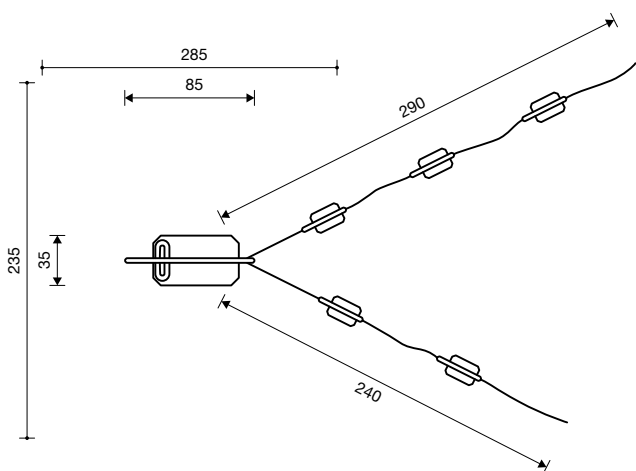

4.24260 kippenfamilie