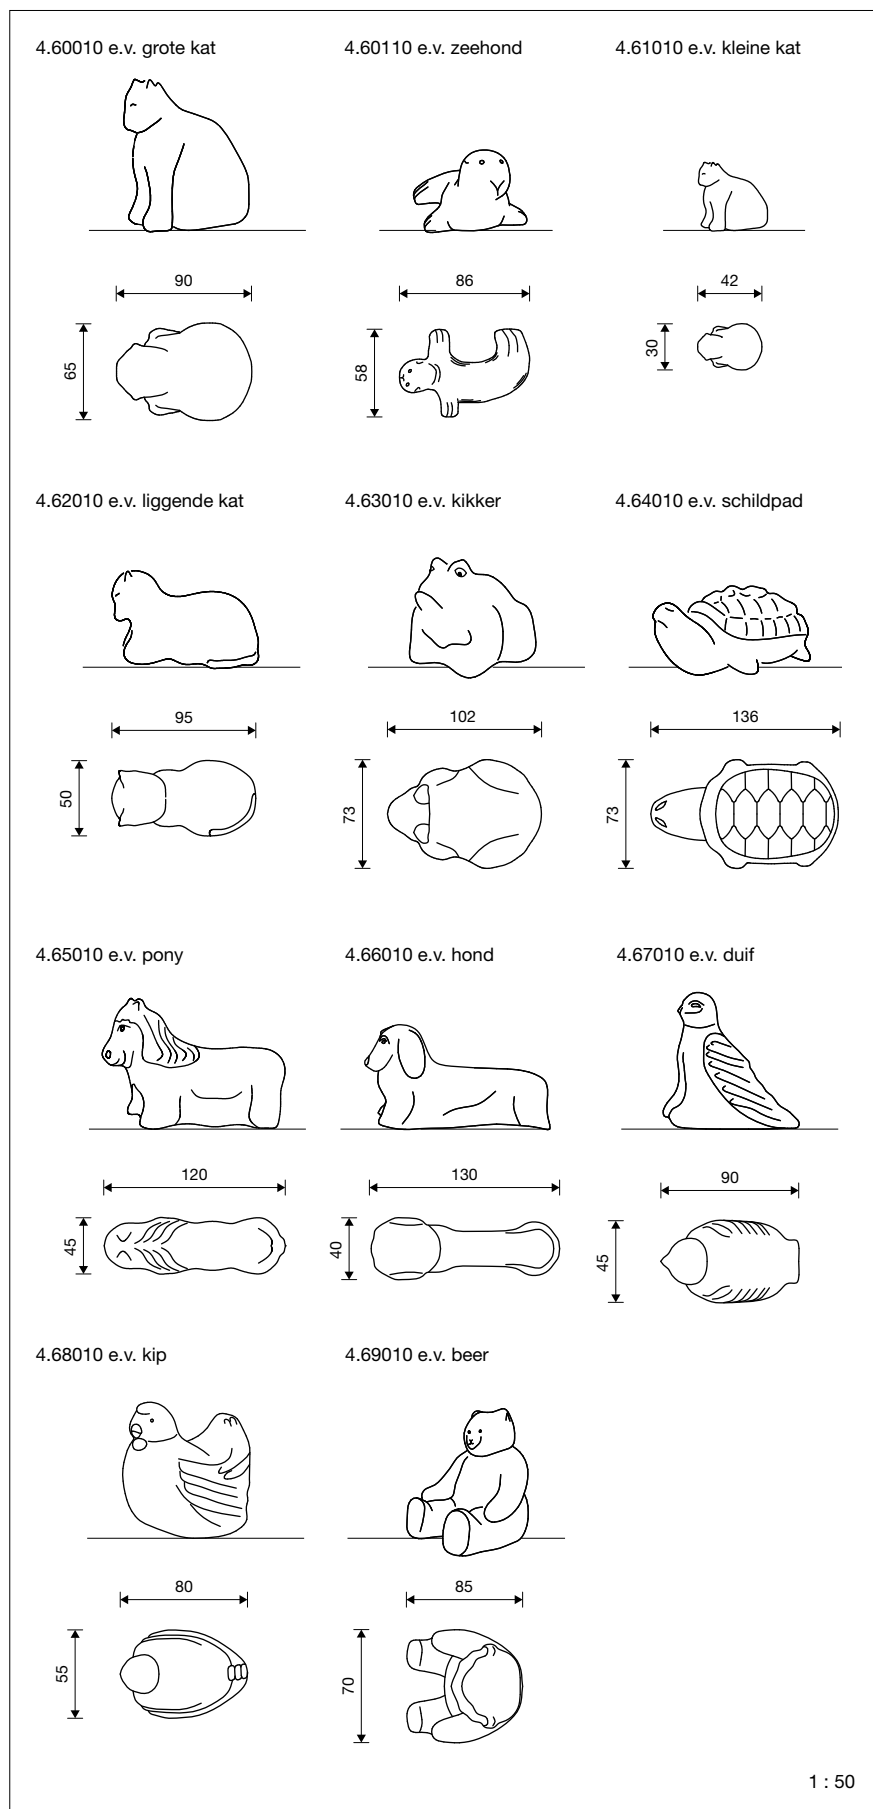

aaistenen

1 : 50

Speelwaarde

Aaistenen zijn geschikt om speelzones te typeren en kinderen het gevoel te geven: "hier mag je zijn". Ze dragen ertoe bij een plaats gemakkelijk te herkennen en helpen bij het ontwikkelen van plaatsidentiteit. Deze speel- en zitdieren scheppen in hun omgeving een vriendelijke sfeer. Ze zijn geschikt voor binnen- en buiteninrichting van speelgelegenheden. De aaistenen signaleren vriendschap en maken spanningen los. Als sculpturen geven de dieren accenten aan stedelijke plaatsen.

Technische gegevens

- Afmetingen:

grote kat:	0,90 x 0,65 x 0,87 m
zeehond:	0,58 x 0,86 x 0,43 m
kleine kat:	0,42 x 0,30 x 0,47 m
liggende kat:	0,95 x 0,50 x 0,57 m
kikker:	1,02 x 0,73 x 0,65 m
schildpad:	1,36 x 0,78 x 0,57 m
pony:	1,20 x 0,45 x 0,85 m
hond:	1,30 x 0,40 x 0,68 m
duif:	0,90 x 0,45 x 0,90 m
kip:	0,80 x 0,55 x 0,60 m
beer:	0,85 x 0,70 x 0,95 m

- Gewicht:

grote kat:	570 kg
zeehond:	120 kg
kleine kat:	75 kg
liggende kat:	325 kg
kikker:	440 kg
schildpad:	519 kg
pony/hond:	450 kg
duif:	320 kg
kip:	300 kg
beer:	580 kg

- Aaistenen van massief en speciaal beton met gemalen graniet; beton met een hoogwaardige oppervlaktekwaliteit en in de massa gekleurd.

Standaardkleuren: geel (010), oranje (040), zand (050) en antraciet (060).

- Obstaclevrije valruimte:

1,50 m rondom het toestel

- Funderingen:

kleine kat: 1 st. 30 x 30 x 50 cm
overige: geen fundering vereist

Veiligheid

- Speeltoestellen gecertificeerd op basis van de EN 1176 norm

- Valhoogte:

grote kat:	87 cm
zeehond:	43 cm
kleine kat:	47 cm
liggende kat:	57 cm
kikker:	65 cm
schildpad:	57 cm
pony:	85 cm
hond:	68 cm
duif:	90 cm
kip:	60 cm
beer:	95 cm

- Onderhoud:

toestelgebonden onderhoud minimaal eenmaal per seizoen; controle naargelang belasting