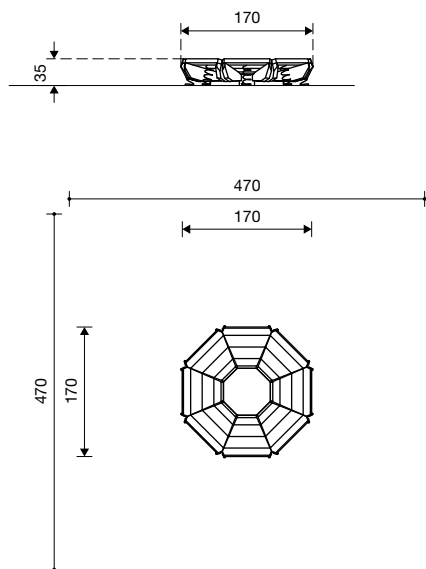

huppelbloem

6.06500 huppelbloem

1 : 100

Speelwaarde

De huppelbloem is een bewegingstoestel waaraan vooral groepjes kinderen maar ook volwassenen plezier beleven. Wat is er prettiger dan samen in cadans of zelfs tegen het ritme in te huppelen en te springen?

Technische gegevens

- Afmetingen:
  - diameter 1,70 m
  - hoogte 0,35 m
- Gewicht ca. 250 kg
- Vervaardigd van niet geïmpregneerd berglariks; bezaagd hout is hartvrij en geschaafd.
  - Wipplatformen van geklikte planken dikte 42 mm.
  - Gecoate stalen veren, kleur rood.
  - Centrale plaat van verzinkt staal met geribbelde antislipprofiel.
  - Onderstel van verzinkt staal.
  - Funderingsraam van staal.
- Obstaclevrije ruimte: zie schets.
- Funderingen: 8 st. 30 x 30 x 40 cm

Veiligheid

- Speeltoestel gecertificeerd op basis van de EN 1176 norm
- Valhoogte: 35 cm
- normatieve valhoogte: 100 cm
- Onderhoud: toestelgebonden onderhoud minimaal tweemaal per seizoen; controle naargelang belasting