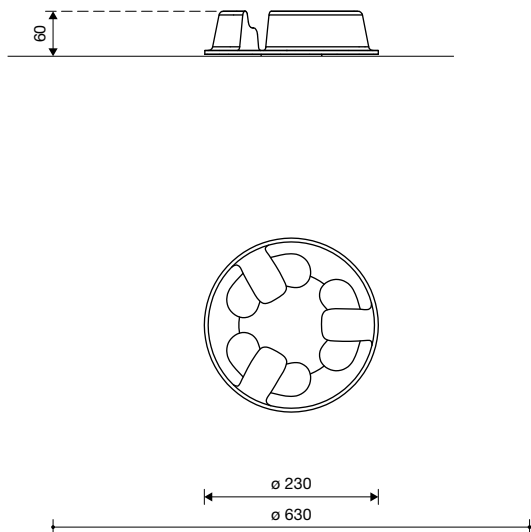

polyester carrousel

6.26000 polyester carrousel

1 : 100

Speelwaarde

Carrousel behoren tot de basisuitrusting op speelpleinen. Grote en kleine kinderen worden graag zacht rondgedraaid. Dit model heeft door zijn aparte vormgeving en felle kleur een bijzondere aantrekkingskracht op kinderen. De carrousel is zo gebouwd dat de draaisnelheid nooit groter wordt dan de loopsnelheid.

Technische gegevens

- Afmetingen:
  - diameter 2,30 m
  - hoogte 0,60 m
- Gewicht: ca. 120 kg
- Carrousel vervaardigd van met glasvezel versterkt polyester, in hoge mate kleurecht, vorst- en UV-bestendig. Standaardkleur: rood. Polyester met wanddikte 8 mm; de rand is versterkt tot 25 mm. Draaimechanisme met dubbele kogel-lagers. Funderingsraam van verzinkt staal.
- Obstaclevrije valruimte: zie schets
- Funderingen: 1 st. 80 x 80 x 80 cm

Veiligheid

- Speeltoestel gecertificeerd op basis van de EN 1176 norm
- Valhoogte: < 60 cm
- Onderhoud: toestelgebonden onderhoud minimaal tweemaal per seizoen; controle naargelang belasting