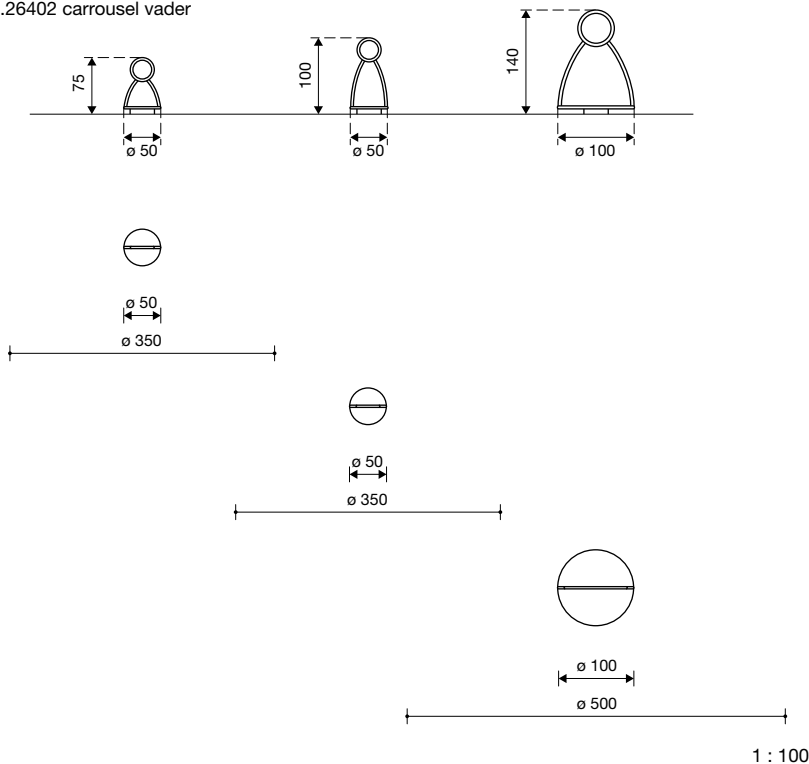

draaifamilie

6.26400 carrousel kind
6.26401 carrousel moeder
6.26402 carrousel vader

Speelwaarde

Het bijzondere design van deze carroussels met hun afgelijnde contouren en verschillende afmetingen doet meteen denken aan vader, moeder en kind. De licht lopende carroussels worden door aanduwen in beweging gebracht, zittend met de hand, staand met de voet. Door eenvoudige gewichtsverplaatsing kunnen ze versneld of vertraagd worden. De grote ringbeugel dient als handgreep en nodigt tegelijkertijd uit tot eenvoudige turnoefeningen. Deze carroussels komen eerst volledig tot hun recht als ze als familie in groep zijn opgesteld. De carroussels zijn aangepast aan diverse leeftijdsgroepen en hebben een menselijke vorm waardoor ze gemakkelijk herkenbaar zijn. Op een speelse wijze kan men het pirouette-effect beleven.

Technische gegevens

- Afmetingen:
  - carrousel kind:
    - diameter 0,50 m
    - hoogte 0,75 m
  - carrousel moeder:
    - diameter 0,50 m
    - hoogte 1,00 m
  - carrousel vader:
    - diameter 1,00 m
    - hoogte 1,40 m
- Gewicht: resp. ca. 35/45/70 kg
- Carroussels volledig vervaardigd van roestvrij staal.
  - Vloer van antislip tranenplaat.
  - Buizen van kind en moeder $\varnothing$ 34 mm;
  - buizen van vader $\varnothing$ 42 mm.
  - Draaimechanisme gelakt en voorzien van dubbele kogellagers, water- en zanddicht en onderhoudsvrij.
  - Funderingsanker van staal.
- Obstakelvrije valruimte:
  - kind en moeder: $\varnothing$ 3,50 m
  - vader: $\varnothing$ 5,00 m
- Funderingen: 1 st. 60 x 60 x 55 cm

Veiligheid

- Speeltoestellen gecertificeerd op basis van de EN 1176 norm
- Valhoogte: < 60 cm
- normatieve valhoogte: 100 cm
- Onderhoud: toestelgebonden onderhoud minimaal tweemaal per seizoen; controle naargelang belasting