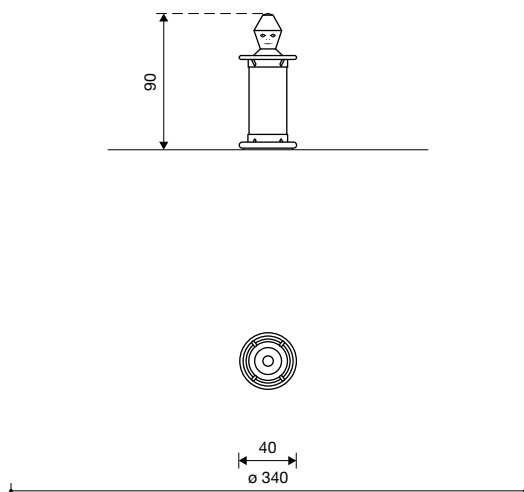

speciale uitvoering

6.28004 draaimannetje met kraag, rood/oranje

Origineel Richter

6.28000-6.28006

6.28100-6.28106

draaimannetjes

6.28000-6.28006 draaimannetjes met kraag

6.28100-6.28106 draaimannetjes met armen

Technische gegevens

- Afmetingen: $\varnothing 0,40 \times 0,90$ m
- Gewicht: ca. 160 kg
- Lijf uit één deel gedraaid; het hout wordt eerste gespleten om te drogen en dan samen met een gummilamel weer dichtgeschroefd; hierdoor blijft het massieve houten lijf nagenoeg scheurvrij. Alle zichtbare metalen delen zijn van roestvrij staal. Dubbel polyamide lager. Kleurgeving door middel van acryllakken vrij van oplosmiddelen; de verwerking gebeurt zodoende dat de houtstructuur duidelijk zichtbaar is.
- Obstakelvrije valruimte: zie schets.
- Funderingen: 1 prefab fundatieblok