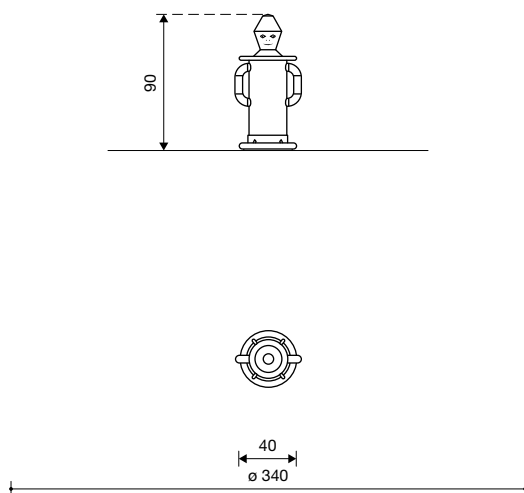

speciale uitvoering

6.28004 draaimannetje met kraag, rood/oranje

Origineel Richter

6.28000-6.28006

6.28100-6.28106

draaimannetjes

6.28000-6.28006 draaimannetjes met kraag

6.28100-6.28106 draaimannetjes met armen

Technische gegevens

- Afmetingen: $\varnothing 0,40 \times 0,90$ m
- Gewicht: ca. 160 kg
- Lijf uit één deel gedraaid; het hout wordt eerste gespleten om te drogen en dan samen met een gummilamel weer dichtgeschroefd; hierdoor blijft het massieve houten lijf nagenoeg scheurvrij. Alle zichtbare metalen delen zijn van roestvrij staal. Dubbel polyamide lager. Kleurgeving door middel van acryllakken vrij van oplosmiddelen; de verwerking gebeurt zodoende dat de houtstructuur duidelijk zichtbaar is.
- Obstakelvrije valruimte: zie schets.
- Funderingen: 1 prefab fundatieblok