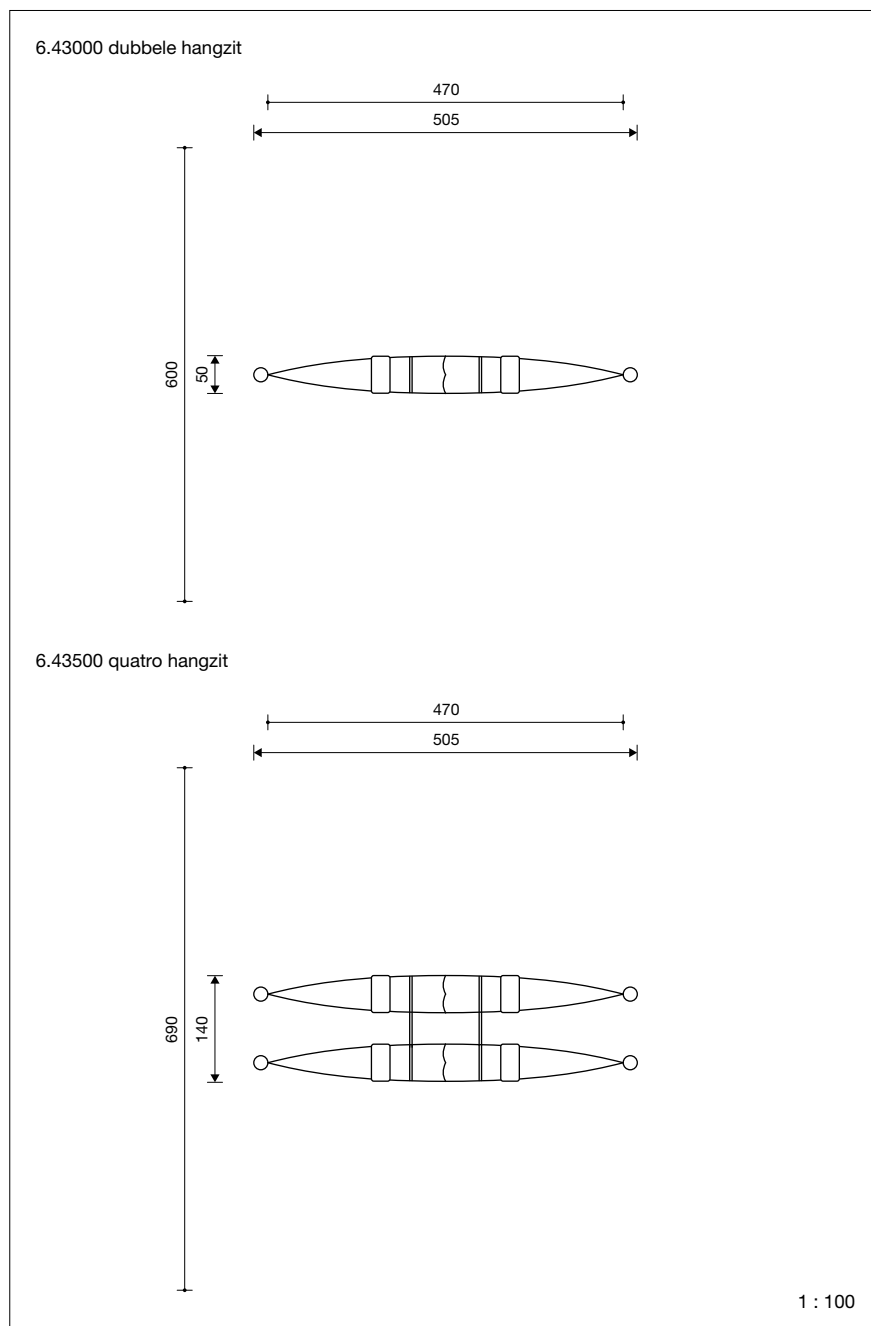

dubbele hangzit - quatro hangzit

Speelwaarde

De dubbele hangzit is vooral plezier voor twee. In ontspannen toestand, zoals in een hangmat, kan men gezamenlijk schommelen en zich amuseren, maar wilde schommelbewegingen zijn natuurlijk ook mogelijk. De ongewone liggende houding bij het schommelen verhoogt daarbij het speelplezier.

Bij de quatro hangzit is het dubbel speelplezier.

Technische gegevens

Afmetingen:

dubbele hangzit:	
breedte:	5,05 m
diepte:	0,50 m
hoogte:	2,35 m
quatro hangzit:	
breedte:	5,05 m
diepte:	1,40 m
hoogte:	2,35 m

Gewicht:

dubbele hangzit:	180 kg
quatro hangzit:	300 kg

- Geschilde staanders $\varnothing$ 15 - 18 cm geïmpregneerd volgens DIN 68800 risicoklasse 4; staanders geperforeerd tot op maaiveldhoogte.

Kabels van kunststofommantelde staalkabel $\varnothing$ 19 mm; de verzinkte zesstrengse staaldraadkabel van polyamidegaren is rond elke kern door verhitting vastgesmolten; hierdoor wordt uitrafelen verhindert en de slijtvastheid verhoogd.

Schommelzitzjes van rubber met staalplaatkern.

Kabelophangingen met verstelbare cardanlagers uitgerust met zelfsmurende sinterbuslaggers.

- Obstatelvrije valruimte: zie schets

Funderingen:

dubbele hangzit:	2 st. 80 x 80 x 80 cm
quatro hangzit:	2 st. 80 x 170 x 80 cm

Veiligheid

- Speeltoestellen gecertificeerd op basis van de EN 1176 norm
- Valhoogte: 100 cm
- Onderhoud:

  toestelgebonden onderhoud minimaal tweemaal per seizoen; controle naargelang belasting