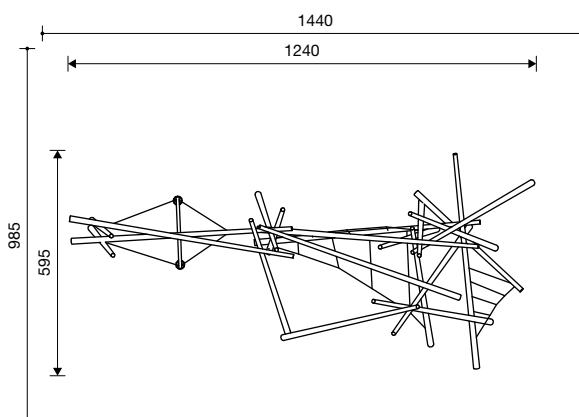

6.50020 klauterjungle 2