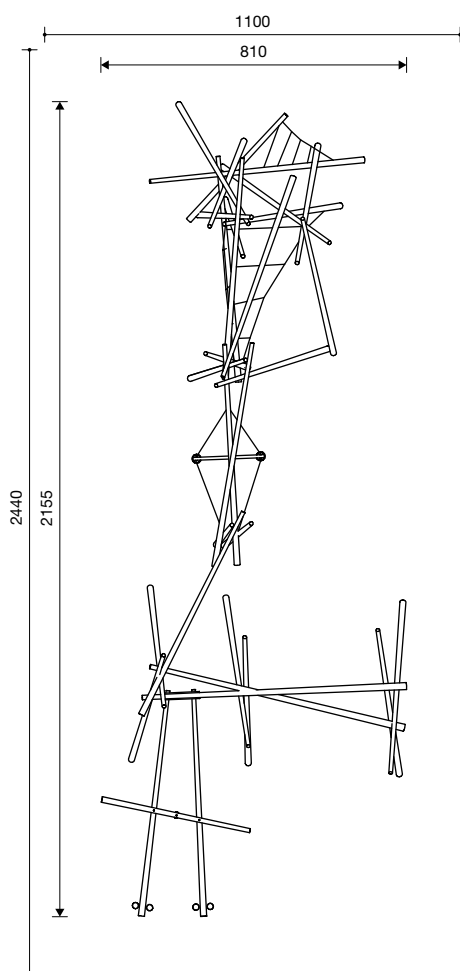

klauterjungle

6.50030 klauterjungle 3

1 : 200

Technische gegevens

- Afmetingen:
 - klauterjungle 1:
 - lengte 8,10 m
 - breedte 8,80 m
 - hoogte 5,30 m
 - klauterjungle 2:
 - lengte 12,40 m
 - breedte 5,95 m
 - hoogte 5,55 m
 - klauterjungle 3:
 - lengte 21,55 m
 - breedte 8,10 m
 - hoogte 5,55 m