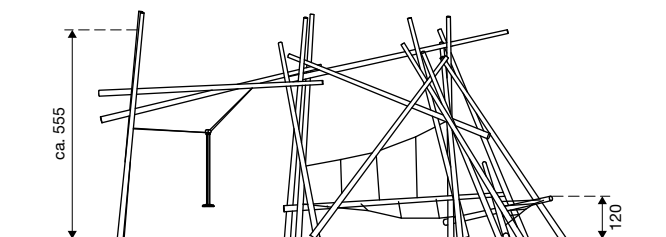

6.50020 klauterjungle 2