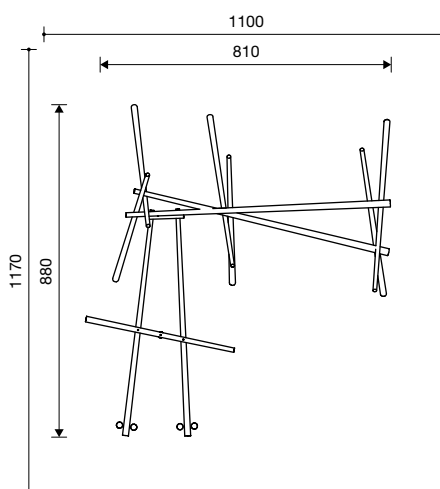

klauterjungle

6.50000 klauterjungle 1