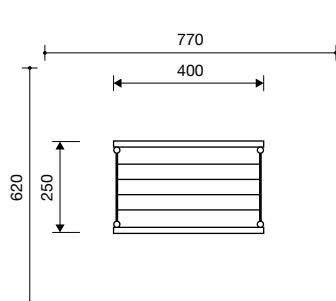

zeshoekige speelcombinatie - combiklimtoren

6.72241/6.72246
zeshoekige speelcombinaties H 2,00 m

6.72240/6.72245
zeshoekige speelcombinaties H 3,00 m

6.72251/6.72256
combiklimtorens H 2,00 m

6.72250/6.72255
combiklimtorens H 3,00 m

Technische gegevens

- Afmetingen:
 - 6.72240/6.72245: 4,10 x 3,55 x 3,00 m
 - 6.72241/6.72246: 4,10 x 3,55 x 2,00 m
 - 6.72250/6.72255: 4,00 x 2,50 x 3,00 m
 - 6.72251/6.72256: 4,00 x 2,50 x 2,00 m
- Gewicht: op aanvraag
- Staanders en dwarsbalken \varnothing 18 cm van gefreesd en onder druk geïmpregneerd larikshout. Staanders en dwarsbalken van verzinkte staalbuis \varnothing 14 cm, optioneel gepoedercoat.
- Dwarsstangen van klimnet, trapeze en ringen van verzinkte staalbuis \varnothing 42 mm. Duikelrekken, van roestvrijstalen buis \varnothing 34 mm; sportenwand en klimstangen van roestvrijstalen buis \varnothing 42 mm.
- Klimnet van verzinkte kortschalmige ketting, maaswijdte 30 x 30 cm.
- Klimladder van verzinkte kortschalmige ketting met stalen verzinkte sporten.
- Trapeze en ringen met behulp van verzinkte veiligheidskettingen opgehangen aan zelfsmurende glijlagers.
- Trapezesport verzinkt \varnothing 34 mm.
- Ringen verzinkt \varnothing 30 cm.
- Klimtouw van polypropyleen \varnothing 24 mm met grondverankering.
- Hangkabels van verzinkte veiligheidsketting overtrokken met rubberhoes opgehangen aan verzinkte staalbuis 40 x 80 mm.
- Klimladder met verzinkte veiligheidskettingen en verzinkte sporten \varnothing 28 mm.
- Obstakelvrije valruimte: zie schets
- Funderingen:
 - zeshoekige speelcombinaties:
 - 6 st. 40 x 40 x 40 cm
 - 2 st. 30 x 30 x 30 cm
 - combiklimtorens:
 - 4 st. 40 x 40 x 40 cm
 - 6 st. 30 x 30 x 30 cm