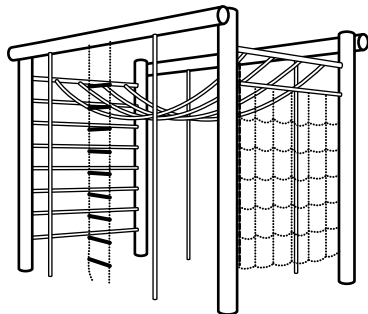

Combi-klimtoren bestaande uit vier staanders en twee dwarsbalken waartussen een kettingnet, vier klimstangen, een klimtouw, een klimladder en een sportenwand zijn gemonteerd. Het dak wordt gevormd door vier horizontaal gespannen hangkabels. Staanders in rondhout of in verzinkte staalbuis, optioneel geïmpregneerd.

6.72250 combiklimtoren, hout

Origineel Spereco Products

6.72240/6.72246

6.72250/6.72256

Spereco Holland BV
Doemesweg 7
6004 RN Weert
Tel. 0495 - 540205
Fax 0495 - 533796

Spereco BVBA
Weertersteenweg 383
3640 Kinrooi
Tel. 089/70.16.20 - 70.16.21
Fax 089/70.16.22

zeshoekige speelcombinatie - combiklimtoren

6.72241/6.72246
zeshoekige speelcombinaties H 2,00 m

6.72240/6.72245
zeshoekige speelcombinaties H 3,00 m

6.72251/6.72256
combiklimtorens H 2,00 m

6.72250/6.72255
combiklimtorens H 3,00 m