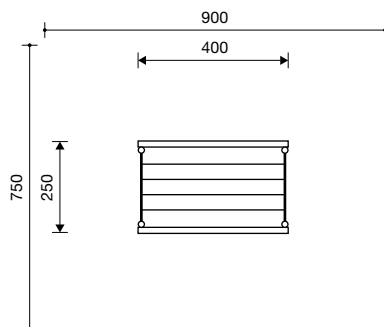

zeshoekige speelcombinatie - combiklimtoren

6.72241/6.72246
zeshoekige speelcombinaties H 2,00 m

6.72240/6.72245
zeshoekige speelcombinaties H 3,00 m

6.72251/6.72256
combiklimtorens H 2,00 m

6.72250/6.72255
combiklimtorens H 3,00 m

Technische gegevens

- Afmetingen:
 - 6.72240/6.72245: 4,10 x 3,55 x 3,00 m
 - 6.72241/6.72246: 4,10 x 3,55 x 2,00 m
 - 6.72250/6.72255: 4,00 x 2,50 x 3,00 m
 - 6.72251/6.72256: 4,00 x 2,50 x 2,00 m
- Gewicht: op aanvraag
- Staanders en dwarsbalken \varnothing 18 cm van gefreesd en onder druk geïmpregneerd larikshout. Staanders en dwarsbalken van verzinkte staalbuis \varnothing 14 cm, optioneel gepoedercoat.
- Dwarsstangen van klimnet, trapeze en ringen van verzinkte staalbuis \varnothing 42 mm. Duikelrekken, van roestvrijstalen buis \varnothing 34 mm; sportenwand en klimstangen van roestvrijstalen buis \varnothing 42 mm.
- Klimnet van verzinkte kortschalmige ketting, maaswijdte 30 x 30 cm.
- Klimladder van verzinkte kortschalmige ketting met stalen verzinkte sporten.
- Trapeze en ringen met behulp van verzinkte veiligheidskettingen opgehangen aan zelfsmurende glijlagers.
- Trapezesport verzinkt \varnothing 34 mm.
- Ringen verzinkt \varnothing 30 cm.
- Klimtouw van polypropyleen \varnothing 24 mm met grondverankering.
- Hangkabels van verzinkte veiligheidsketting overtrokken met rubberhoes opgehangen aan verzinkte staalbuis 40 x 80 mm.
- Klimladder met verzinkte veiligheidskettingen en verzinkte sporten \varnothing 28 mm.
- Obstakelvrije valruimte: zie schets
- Funderingen:
 - zeshoekige speelcombinaties:
 - 6 st. 40 x 40 x 40 cm
 - 2 st. 30 x 30 x 30 cm
 - combiklimtorens:
 - 4 st. 40 x 40 x 40 cm
 - 6 st. 30 x 30 x 30 cm