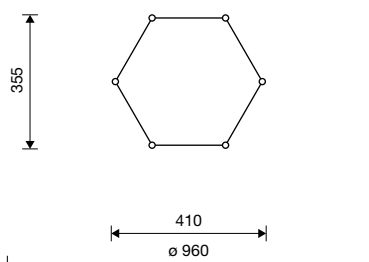

zeshoekige speelcombinatie - combiklimtoren

6.72241/6.72246
zeshoekige speelcombinaties H 2,00 m

6.72240/6.72245
zeshoekige speelcombinaties H 3,00 m

6.72251/6.72256
combiklimtorens H 2,00 m

6.72250/6.72255
combiklimtorens H 3,00 m