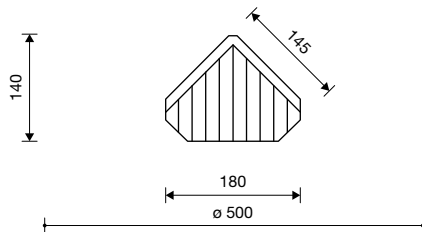

7.81000 stadskist

1 : 100

Speelwaarde

Afbakening, zitgelegenheid, behendigheidstoestel, bewegingservaring. Hiervoor kan dit toestel allemaal dienen. Het is zeer geschikt om grotere speelruimten te structureren en speelzones voor verschillende leeftijdsgroepen positief af te bakenen. Vooral actieve zones voor jongeren hebben nood aan alternatieve zitgelegenheden: lang en langer biedt zich hier aan als randbegrenzing. Wie echt wil opvallen, balanceert over de ver uitstekende balken. Rusteloosheid en spanning kunnen al zittend door lichte wipbewegingen worden weggenomen. Het samen op en neer bewegen bevordert de communicatie. Kinderen en jeugdigen vinden de stadskist als trefpunt bijzonder aangenaam. In de stadskist voelen zij zich zeker en verborgen voor de volwassenenwereld. Door het draaien kunnen ze inzicht en kijkhoeken veranderen.

Technische gegevens

- Afmetingen:

lang en langer:

lengte	11,50 m
breedte	0,65 m
hoogte	1,20 m

stadskist:

diepte	1,40 m
breedte	1,80 m
totale hoogte	2,75 m

- Gewicht:

lang en langer:	totaal ca. 650 kg
stadskist:	ca. 400 kg

- Lang en langer: zit- en speelbalken vervaardigd van niet geïmpregneerd berglariks $\varnothing$ 15 - 25 cm. Balkverbinding d.m.v. ingefreesde deuvellingen.

Witgeschilde staanders van robinia $\varnothing$ 18 - 21 cm, rood gekleurd met milieuvriendelijke acryllakken, vrij van oplosmiddelen; staanders met afgeschuinde koppen.

Stadskist: vervaardigd van niet geïmpregneerd berglariks; bezaagd hout geschaafd en hartvrij. Voorkanten vervaardigd van watervaste verlijmdde larikshouten platen. Achterkant, vloer en dak gemaakt van geklikte planken 42 mm. Verzinkt draaimechanisme en stalen funderingsraam.

- Obstakelvrije valruimte: zie schets

- Funderingen:

lang en langer:	1 st. 310 x 120 x 40 cm
stadskist:	1 st. 100 x 100 x 40 cm

Veiligheid

- Speeltoestellen gecertificeerd op basis van de EN 1176 norm

- Valhoogte:

lang en langer:	90 cm
stadskist:	< 60 cm

- Onderhoud:

toestelgebonden onderhoud minimaal tweemaal per seizoen; controle naargelang belasting