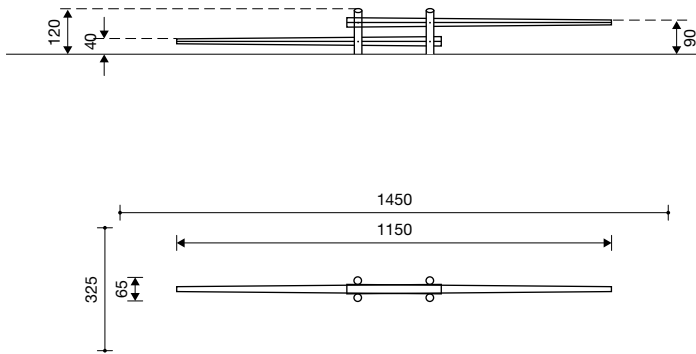

lang en langer - stadskist

7.15000 lang en langer

1 : 200