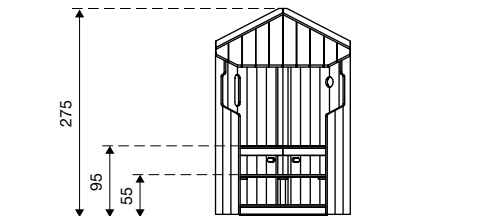

7.81000 stadskist

1 : 100

Speelwaarde

Afbakening, zitgelegenheid, behendigheidstoestel, bewegingservaring. Hiervoor kan dit toestel allemaal dienen. Het is zeer geschikt om grotere speelruimten te structureren en speelzones voor verschillende leeftijdsgroepen positief af te bakenen. Vooral actieve zones voor jongeren hebben nood aan alternatieve zitgelegenheden: lang en langer biedt zich hier aan als randbegrenzing. Wie echt wil opvallen, balanceert over de ver uitstekende balken. Rusteloosheid en spanning kunnen al zittend door lichte wipbewegingen worden weggenomen. Het samen op en neer bewegen bevordert de communicatie. Kinderen en jeugdigen vinden de stadskist als trefpunt bijzonder aangenaam. In de stadskist voelen zij zich zeker en verborgen voor de volwassenenwereld. Door het draaien kunnen ze inzicht en kijkhoeken veranderen.

Technische gegevens

- Afmetingen:

lang en langer:

lengte	11,50 m
breedte	0,65 m
hoogte	1,20 m

stadskist:

diepte	1,40 m
breedte	1,80 m
totale hoogte	2,75 m

- Gewicht:

lang en langer:	totaal ca. 650 kg
stadskist:	ca. 400 kg

- Lang en langer: zit- en speelbalken vervaardigd van niet geïmpregneerd berglariks $\varnothing$ 15 - 25 cm. Balkverbinding d.m.v. ingefreesde deuvellingen.

Witgeschilde staanders van robinia $\varnothing$ 18 - 21 cm, rood gekleurd met milieuvriendelijke acryllakken, vrij van oplosmiddelen; staanders met afgeschuinde koppen.

Stadskist: vervaardigd van niet geïmpregneerd berglariks; bezaagd hout geschaafd en hartvrij. Voorkanten vervaardigd van watervaste verlijmdde larikshouten platen. Achterkant, vloer en dak gemaakt van geklikte planken 42 mm. Verzinkt draaimechanisme en stalen funderingsraam.

- Obstakelvrije valruimte: zie schets

- Funderingen:

lang en langer:	1 st. 310 x 120 x 40 cm
stadskist:	1 st. 100 x 100 x 40 cm

Veiligheid

- Speeltoestellen gecertificeerd op basis van de EN 1176 norm

- Valhoogte:

lang en langer:	90 cm
stadskist:	< 60 cm

- Onderhoud:

toestelgebonden onderhoud minimaal tweemaal per seizoen; controle naargelang belasting