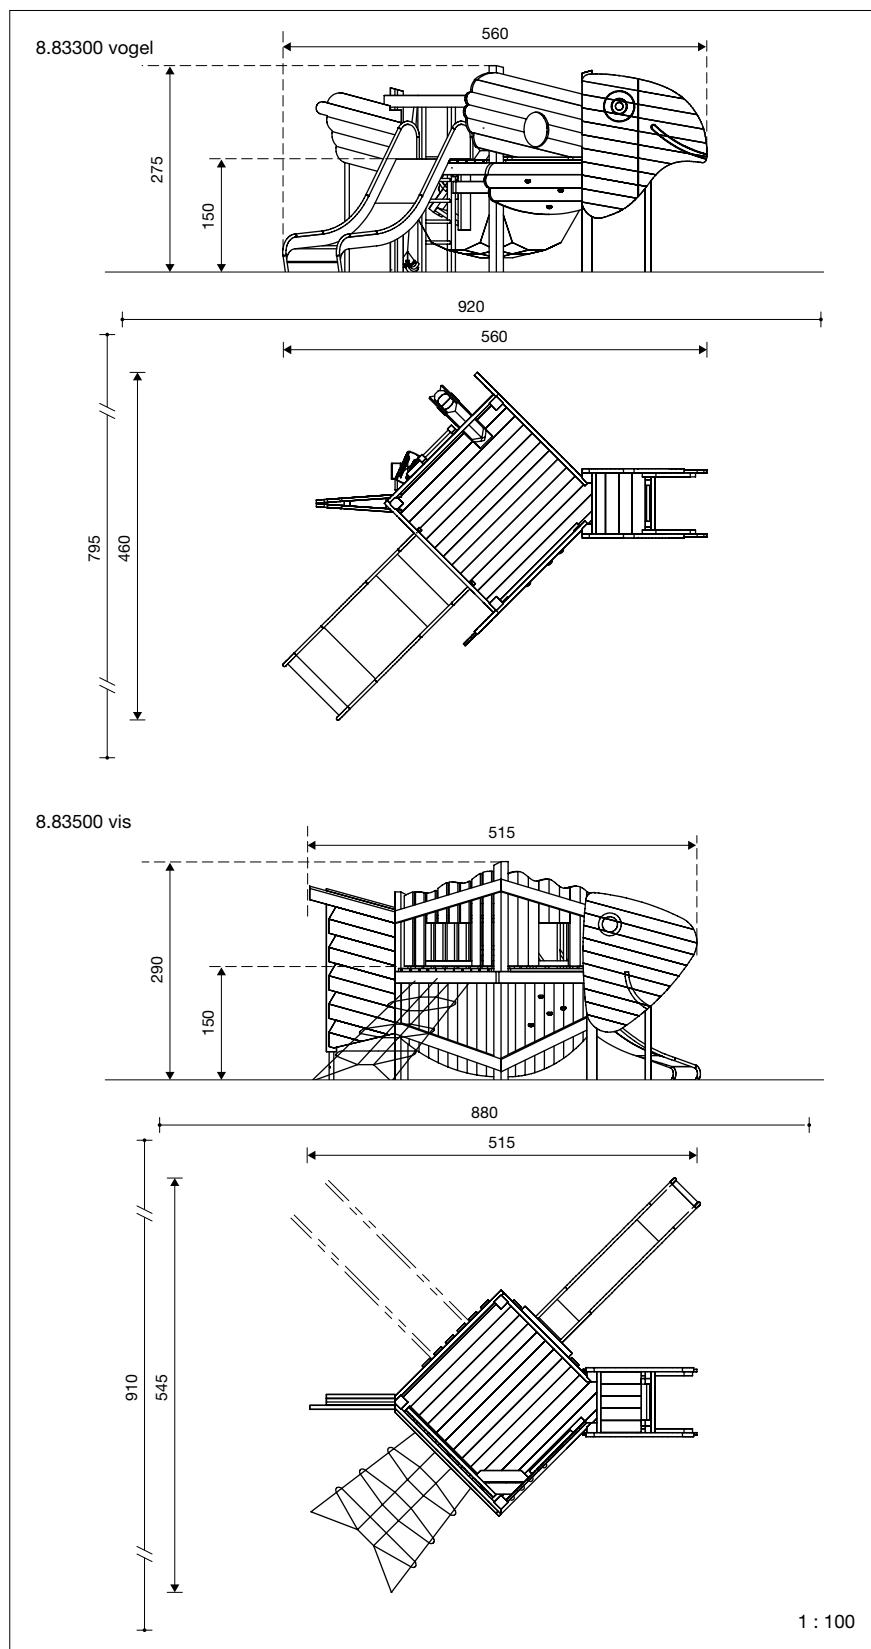

vogel - vis

Speelwaarde

Door signaalwerking en aantrekkingskracht worden kinderen attent gemaakt op de speelmogelijkheden van deze twee figuratieve speeltoestellen. Zij geven bovendien door hun speciale design een bijzondere flair aan elk speelplein waar ze staan opgesteld. De vogel is uitgerust met een kabelnest, ladder en brede glijbaan. Bij de kop zijn drie klimgrepen gemonteerd.

De vis heeft vijf klimgrepen die zich als mosselen op het lijf hebben vastgezet. De vis is verder uitgebreid met een ladder, hellend klimnet en smalle glijbaan. In plaats van de kleine ronde tafel kan ook geopteerd worden voor een kruipgat in de vloer met onderliggende kabelladder.

Technische gegevens

- Afmetingen:

vogel:	
lengte	5,60 m
breedte	4,60 m
hoogte	2,75 m
vis:	
lengte	5,15 m
breedte	5,45 m
hoogte	2,90 m
vloer:	2,00 x 2,00 m
glijbaan:	
aanbouwhoogte	1,50 m
breedte	0,45/1,00 m

- Gewicht:

vogel/vis: ca. 700 kg

- Vogel en vis van niet geïmpregneerd berglariks, hartvrij en geschaafd.

Hout deels gekleurd met acrylharlakken vrij van oplosmiddelen; de structuur van het hout blijft steeds zichtbaar.

Geklikte vloerplanken 42 mm dik.

Laddersporten van gefreesd hardhout $\varnothing$ 42 mm.

Netten van kunststofommantelde staalkabel $\varnothing$ 19 mm bestaande uit een verzinkte zesstrengse staaldraadkabel van polyamidegaren, rond elke kern door verhitting vastgesmolten ter verhoging van de slijtvastheid.

Glijbanen van 2 tot 3 mm dik roestvrij staal; zonder lasnaad naast de glijplaat. Verzinkt stalen verankeringsvoeten.

- Obstatelvrije valruimte: zie schets

- Funderingen:

vogel:	5 st. 60 x 60 x 70 cm
	1 st. 30 x 70 x 50 cm
	2 st. 30 x 30 x 70 cm
vis:	5 st. 60 x 60 x 70 cm
	1 st. 30 x 70 x 50 cm
	2 st. 50 x 50 x 80 cm

Veiligheid

- Speeltoestel gecertificeerd op basis van de EN 1176 norm

- Valhoogte: 150 cm

- Onderhoud:

toestelgebonden onderhoud minimaal tweemaal per seizoen; controle naarge-lang belasting