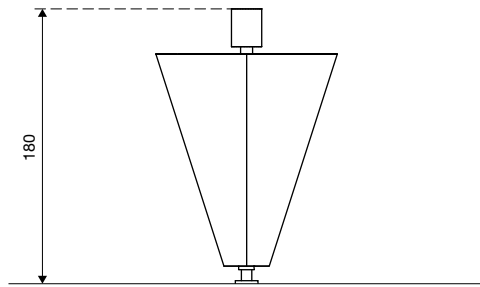

stadsmuzikant

9.10010 stadsmuzikant

1 : 50

Speelwaarde

De stadsmuzikant heeft een hoge artistieke waarde en geeft een speciaal accent aan openbare plaatsen en speelpleinen. De roestvrijstalen driehoekige figuur heeft een gekleurde kop en is gemonteerd op een draaias. Tijdens de beweging ontstaat een diepe gongachtige klank... een verrassende beloning voor de actieve speler. De stadsmuzikanten worden bij voorkeur in groep opgesteld en dan tot musiceren gebracht. Hierbij worden steeds weer nieuwe tussenruimten gevormd en ontstaan er fraaie doorkijkjes. De muzikanten produceren allemaal verschillende klanken; samen zorgt dit voor heel speciale klankeffecten.

Technische gegevens

- Afmetingen:
  - hoogte 1,80 m
  - breedte 1,20 m
  - diepte 0,20 m
- Gewicht: ca. 100 kg
- Driehoekige figuur volledig van roestvrij staal.
  - Zelfsmerend draailager.
  - Thermisch verzinkte bodemhuls.
  - Klankelementen groepsgewijs gestemd; koppen in verschillende kleuren uitgevoerd.
- Obstakelvrije valruimte: niet vereist
- speelruimte advies: $\varnothing$ 1,60 m
- Funderingen: 1 st. 60 x 60 x 60 cm

Veiligheid

- Speeltoestel gecertificeerd op basis van de EN 1176 norm
- Valhoogte: geen
- Onderhoud: toestelgebonden onderhoud minimaal tweemaal per seizoen; controle naargelang belasting

33