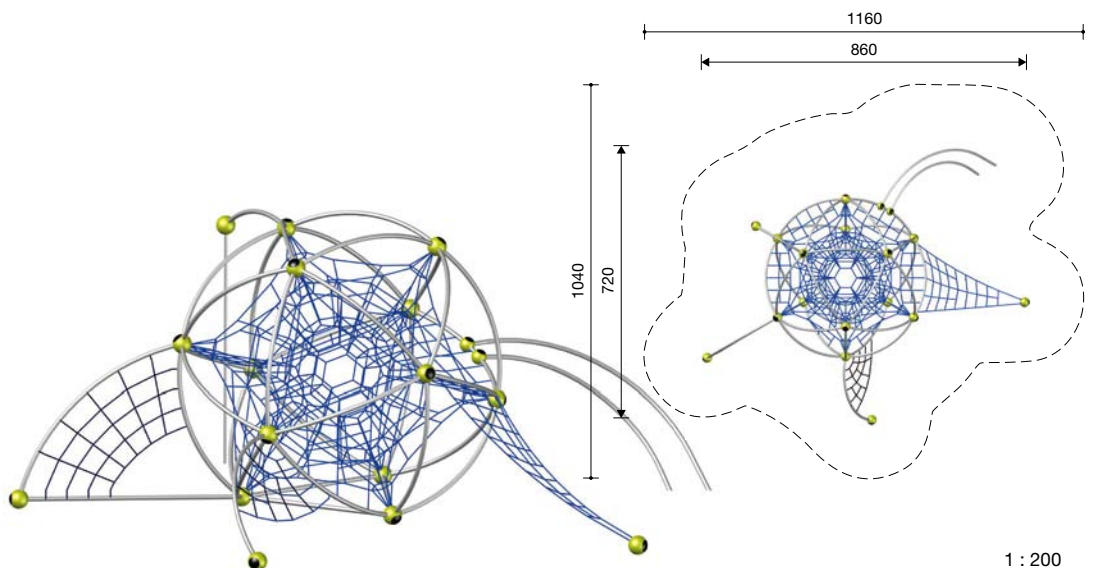

90.112.060, cosmo 06

Leveringsomvang

1 grote speelbal
1 dubbele glijbuis
1 glijstang
1 netwand
1 nethelling
1 driehoeknet
Hoogte: 3,80 m
Lengte: 8,60 m
Breedte: 7,20 m
Valhoogte: 2,30 m
Gewicht: 940 kg
Obstakelvrije valruimte:
min. 80,90 m²
Funderingen:
8 stuks; totaal 2,40 m³