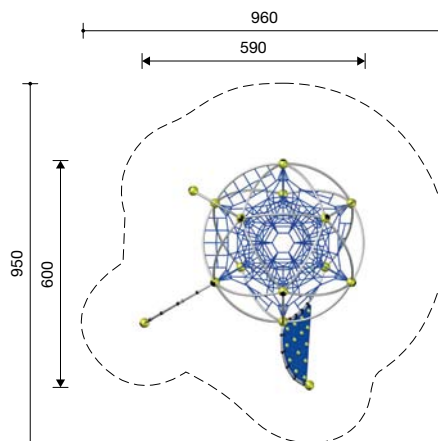

90.112.030, cosmo 03

Leveringsomvang

1 grote speelbal
1 glijstang
1 klimwand
1 klimhelling
Hoogte: 3,80 m
Lengte: 5,90 m
Breedte: 6,00 m
Valhoogte: 2,30 m
Gewicht: 850 kg
Obstakelvrije valruimte:
9,60 x 9,50 m (min. 63,90 m²)
Funderingen:
6 stuks; totaal 1,50 m³