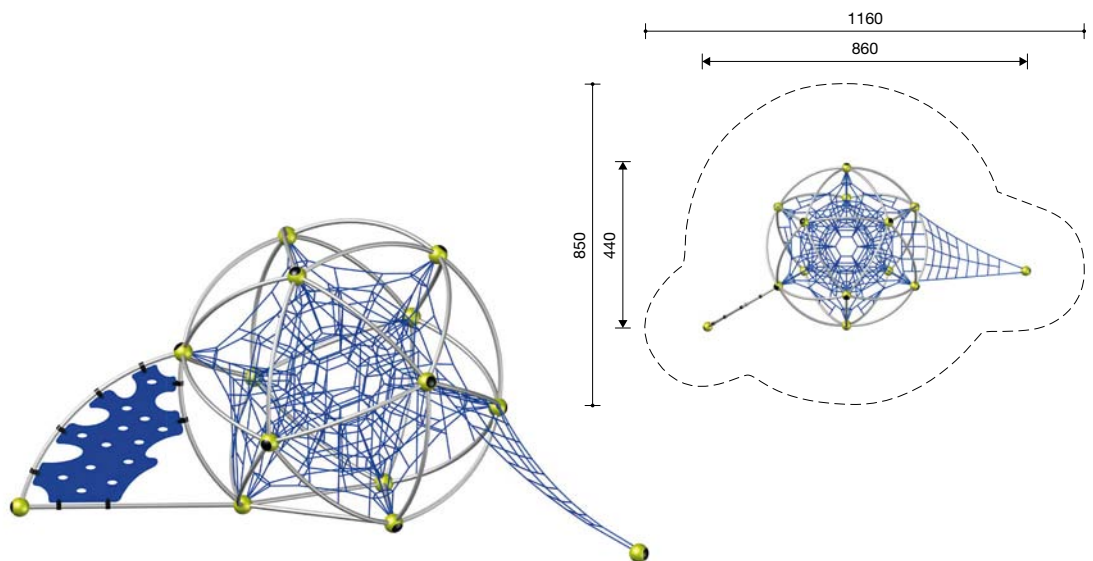

90.112.050, cosmo 05

Leveringsomvang

1 grote speelbal
1 klimwand
1 driehoeknet
Hoogte: 3,80 m
Lengte: 8,60 m
Breedte: 4,40 m
Valhoogte: 2,30 m
Gewicht: 820 kg
Obstakelvrije valruimte:
min. 66,20 m²
Funderingen:
5 stuks; totaal 1,40 m³