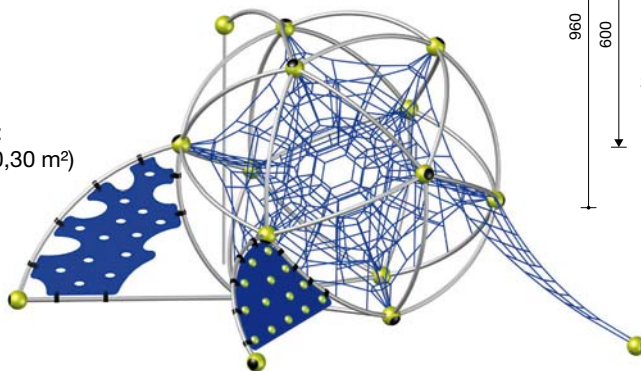

90.112.020, cosmo 02

Leveringsomvang

1 grote speelbal
1 glijstang
1 klimwand
1 klimhelling
1 driehoeknet
Hoogte: 3,80 m
Lengte: 8,60 m
Breedte: 6,00 m
Valhoogte: 2,30 m
Gewicht: 900 kg
Obstakelvrije valruimte:
9,60 x 11,60 m (min. 70,30 m²)
Funderingen:
7 stuks; totaal 1,80 m³