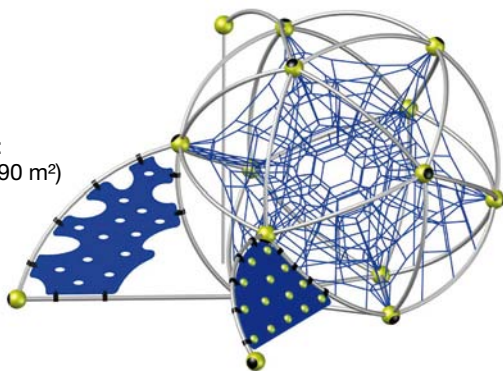

90.112.030, cosmo 03

Leveringsomvang

1 grote speelbal
1 glijstang
1 klimwand
1 klimhelling
Hoogte: 3,80 m
Lengte: 5,90 m
Breedte: 6,00 m
Valhoogte: 2,30 m
Gewicht: 850 kg
Obstakelvrije valruimte:
9,60 x 9,50 m (min. 63,90 m²)
Funderingen:
6 stuks; totaal 1,50 m³