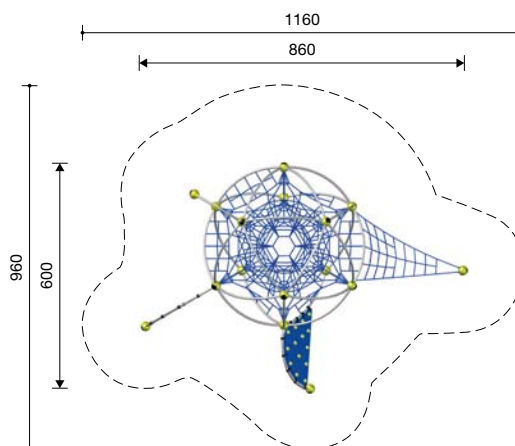

90.112.020, cosmo 02

Leveringsomvang

1 grote speelbal
1 glijstang
1 klimwand
1 klimhelling
1 driehoeknet
Hoogte: 3,80 m
Lengte: 8,60 m
Breedte: 6,00 m
Valhoogte: 2,30 m
Gewicht: 900 kg
Obstakelvrije valruimte:
9,60 x 11,60 m (min. 70,30 m²)
Funderingen:
7 stuks; totaal 1,80 m³