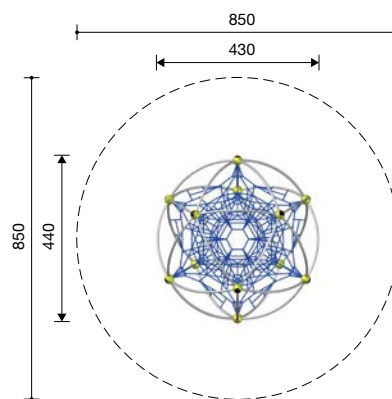

cosmo 1 t/m 6

90.112.000, cosmo basis

Leveringsomvang

1 grote speelbal
Lengte: 4,30 m
Breedte: 4,40 m
Hoogte: 3,80 m
Valhoogte: 2,30 m
Gewicht: 600 kg
Obstakelvrije valruimte:
8,50 x 8,50 m (min. 55,5 m²)
Funderingen:
3 stuks; totaal 0,80 m³