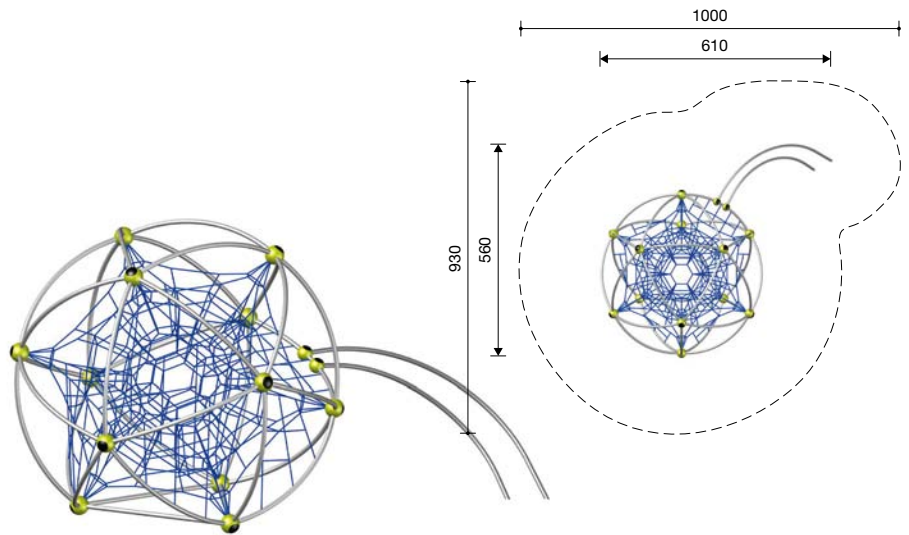

cosmo 1 t/m 6

90.112.040, cosmo 04

Leveringsomvang

1 dubbele glijbuis
Lengte: 6,10 m
Breedte: 5,60 m
Hoogte: 3,80 m
Valhoogte: 2,30 m
Gewicht: 800 kg
Obstakelvrije valruimte:
min. 66,20 m²
Funderingen:
4 stuks; totaal 1,40 m³