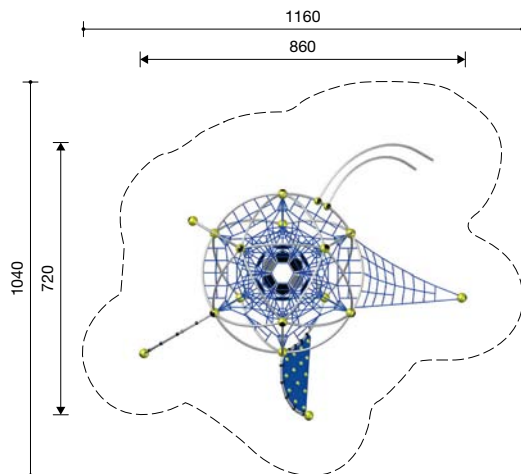

cosmo 1 t/m 6

90.112.010 cosmo 01

1 : 200

Veiligheid

- Speeltoestellen gecertificeerd op basis van de EN 1176 norm
- Valhoogte: 230 cm
- Onderhoud: toestelgebonden onderhoud minimaal tweemaal per seizoen; controle naargelang belasting

Driehoeknet met maaswijdte ca. 25 x 25 cm.

Kleuren: twee kleurencombinaties zijn leverbaar, m.n. net en panelen in blauw met kogels en klimgrepen in geel; of net en panelen in zwart met kogels en klimgrepen in purper.

Funderingsbuizen gecoat.

- Obstacle-free valruimte:
  cosmo 01:
  10,40 x 11,60 m (min. 80,90 m²)
- Funderingen
  cosmo 01: 8 stuks; totaal 2,40 m³

Speelwaarde

Het twintigvlakige gebogen buizenframe van de cosmo met geïntegreerd ruimtetent kenmerkt zich door een maximaal speelvolume. In de netkern kunnen de vijfhoekige netvlakken worden uitgerust met ingeklemde gummimatten, waardoor het lijkt of een grote "voetbal" in het net is opgehangen. De aangebouwde spelelementen in de zes verschillende types cosmo nodigen uit om te klimmen en te glijden en ze hebben elk hun specifieke moeilijkheidsgraad.

Technische gegevens

- Afmetingen:
  cosmo 01:
  lengte 8,60 m
  breedte 7,20 m
  hoogte 3,80 m
  klimhelling:
  lengte 2,00 m
  klimwand:
  lengte 2,10 m
  glijstang:
  hoogte 3,05 m
  dubbele glijbuis:
  lengte 2,40 m
  driehoeknet:
  lengte 2,70 m
- Gewicht:
  cosmo basis: 600 kg
  cosmo 01: 1000 kg
- Frame van frameworx roestvrijstalen buizen $\varnothing$ 60,3 mm.
  Kogels van aluminium $\varnothing$ 250 mm, gezandstraald en geel (of purper) gepoedercoat met lak vrij van oplosmiddelen. Kogels veilig afgedicht met lens van zeer duurzaam hardrubber (geen kunststof). Alle bevestigingselementen veilig ingebouwd in de kogel.
  Kabels $\varnothing$ 16 mm met strengkernen en kabelkern van afzonderlijk verzinkte draden; buitenstrengen ommanteld met getextureerd, zeer slijtvast en zeer UV-bestendig polyamidegaren (geen polypropyleen), kleur blauw (of zwart).
  Netverbindingen uitgevoerd m.b.v. duurzame in matrix gesmede aluminium klaverbladringen (geen kunststof); deze laten toe beschadigde kabelposities goedkoop en eenvoudig te vervangen zonder speciale werktuigen.
  Net eenvoudig opspanbaar via spansysteem in de kogels.
  Rubbermatten dikte 9 mm met drievoudige textielwapening.
  Klimhelling en klimwand: panelen van hogedrukpolyethyleen-plaat 19 mm; verbinding aan frame m.b.v. gecoate klemmen van gegoten aluminium.
  Klimgrepen van geel (of purper) gecoate halve staalkogels.
  Glijstang van rvs buis $\varnothing$ 60 mm, wanddikte 5 mm.
  Dubbele glijbuis van rvs buis $\varnothing$ 60 mm, wanddikte 3 mm.