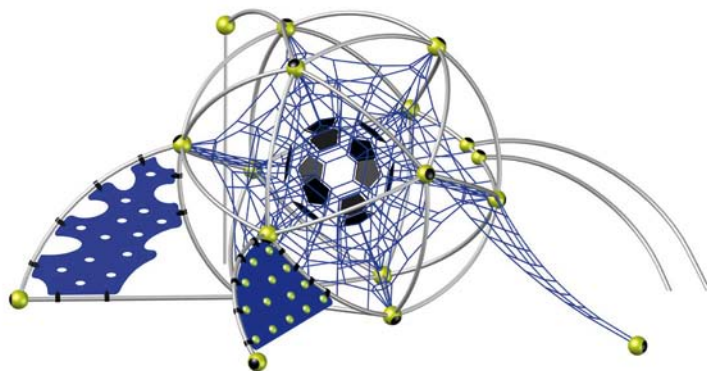

cosmo 1 t/m 6

90.112.010 cosmo 01

1 : 200

Veiligheid

- Speeltoestellen gecertificeerd op basis van de EN 1176 norm
- Valhoogte: 230 cm
- Onderhoud: toestelgebonden onderhoud minimaal tweemaal per seizoen; controle naargelang belasting

Driehoeknet met maaswijdte ca. 25 x 25 cm.

Kleuren: twee kleurencombinaties zijn leverbaar, m.n. net en panelen in blauw met kogels en klimgrepen in geel; of net en panelen in zwart met kogels en klimgrepen in purper.

Funderingsbuizen gecoat.

- Obstacle-free valruimte:
  cosmo 01:
  10,40 x 11,60 m (min. 80,90 m²)
- Funderingen
  cosmo 01: 8 stuks; totaal 2,40 m³

Speelwaarde

Het twintigvlakige gebogen buizenframe van de cosmo met geïntegreerd ruimtetent kenmerkt zich door een maximaal speelvolume. In de netkern kunnen de vijfhoekige netvlakken worden uitgerust met ingeklemde gummimatten, waardoor het lijkt of een grote "voetbal" in het net is opgehangen. De aangebouwde spelelementen in de zes verschillende types cosmo nodigen uit om te klimmen en te glijden en ze hebben elk hun specifieke moeilijkheidsgraad.

Technische gegevens

- Afmetingen:
  cosmo 01:
  lengte 8,60 m
  breedte 7,20 m
  hoogte 3,80 m
  klimhelling:
  lengte 2,00 m
  klimwand:
  lengte 2,10 m
  glijstang:
  hoogte 3,05 m
  dubbele glijbuis:
  lengte 2,40 m
  driehoeknet:
  lengte 2,70 m
- Gewicht:
  cosmo basis: 600 kg
  cosmo 01: 1000 kg
- Frame van frameworx roestvrijstalen buizen $\varnothing$ 60,3 mm.
  Kogels van aluminium $\varnothing$ 250 mm, gezandstraald en geel (of purper) gepoedercoat met lak vrij van oplosmiddelen. Kogels veilig afgedicht met lens van zeer duurzaam hardrubber (geen kunststof). Alle bevestigingselementen veilig ingebouwd in de kogel.
  Kabels $\varnothing$ 16 mm met strengkernen en kabelkern van afzonderlijk verzinkte draden; buitenstrengen ommanteld met getextureerd, zeer slijtvast en zeer UV-bestendig polyamidegaren (geen polypropyleen), kleur blauw (of zwart).
  Netverbindingen uitgevoerd m.b.v. duurzame in matrix gesmede aluminium klaverbladringen (geen kunststof); deze laten toe beschadigde kabelposities goedkoop en eenvoudig te vervangen zonder speciale werktuigen.
  Net eenvoudig opspanbaar via spansysteem in de kogels.
  Rubbermatten dikte 9 mm met drievoudige textielwapening.
  Klimhelling en klimwand: panelen van hogedrukpolyethyleen-plaat 19 mm; verbinding aan frame m.b.v. gecoate klemmen van gegoten aluminium.
  Klimgrepen van geel (of purper) gecoate halve staalkogels.
  Glijstang van rvs buis $\varnothing$ 60 mm, wanddikte 5 mm.
  Dubbele glijbuis van rvs buis $\varnothing$ 60 mm, wanddikte 3 mm.