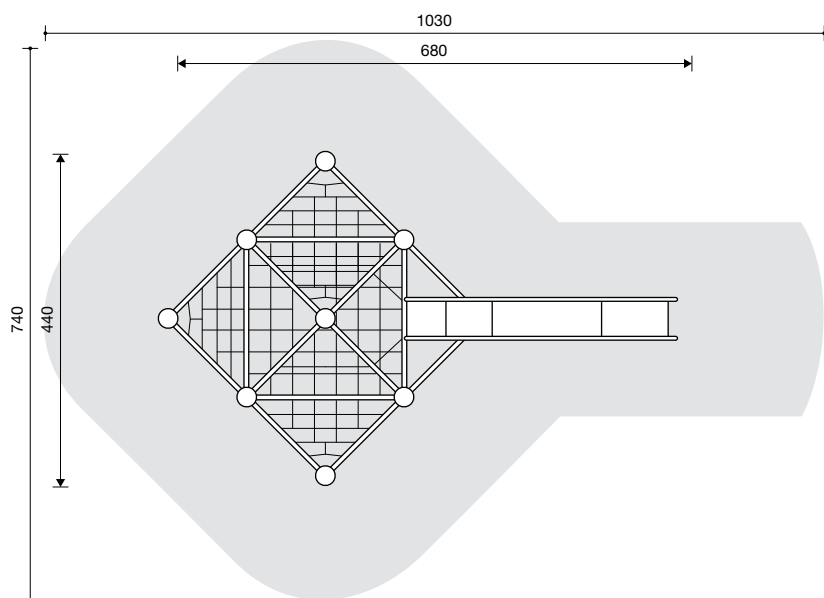

combinatie Wilmer

90.130.003 combinatie Wilmer

1 : 100

Speelwaarde

In het nethuis kan op twee verdiepingen worden gespeeld. Kleine kinderen trekken zich graag terug in de kleine knusse ruimte onder de vloer. Grotere en behendige kinderen verkennen de netten en klimmen tot op de hoogste verdieping of zelfs tot in de spits. De netvloer, die ook bereikbaar is via een klimkoord, is een attractief verzamelpunt dat toegang geeft tot een attractieve glijbaan.

Technische gegevens

- Afmetingen:
  - lengte 6,80 m
  - breedte 4,40 m
  - hoogte 3,10 m
- glijbaan:
  - breedte 0,50 m
  - aanbouwhoogte 1,50 m
- Gewicht: 450 kg
- Frame van framework stalen buizen $\varnothing$ 60,3 mm, kleurig gecoat.
- Kogel van framework aluminium $\varnothing$ 250 mm, zwart gecoat.
- Frame en kogels gezandstraald en gepoedercoat met lak vrij van oplosmiddelen.
- Kogel veilig afgedicht met lens van zeer duurzaam hardrubber (geen kunststof).
- Kabels $\varnothing$ 16 mm met strengkernen en kabelkern van afzonderlijk verzinkte draden; buitenstrengen ommanteld met getextureerd, zeer slijtvast en zeer UV-bestendig polyamidegaren (geen polypropyleen); diverse kabelkleuren leverbaar.
- Netten met maaswijdte ca. 27 x 27 cm.
- Netverbindingen uitgevoerd m.b.v. duurzame in matrix gesmede aluminium kogelknopen (geen kunststof).
- Klimkoord $\varnothing$ 21 mm met noppen van hardrubber.
- Glijbaan volledig van roestvrij staal zonder zijnaden, plaatdikte 2 mm; zijwanden met opgelaste leuningbuis.
- Funderingsbuizen gecoat.
- Kleuren: buizen, kogel en net in diverse standaardkleuren leverbaar.
- Obstatelvrije valruimte:
  - 10,30 x 7,40 m (min. 43,30 m²)
- Funderingen: 5 stuks; totaal 0,71 m³

Veiligheid

- Speeltoestel gecertificeerd op basis van de EN 1176 norm
- Valhoogte: 149 cm
- Onderhoud: toestelgebonden onderhoud minimaal tweemaal per seizoen; controle naargelang belasting