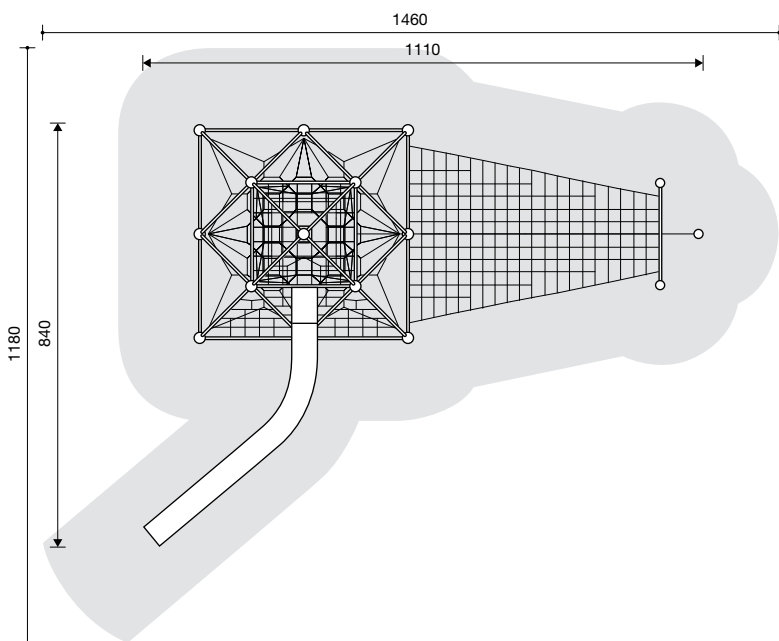

Leveringsomvang

- 1 Jupiter (in delen)
- 3 standers
- 1 trapeziumnet
- 1 bochtglijbaan met staander
- 4 funderingsbuizen

Origineel **BerlinerSeilfabrik**

90.140.004

Spereco Holland BV
Doemesweg 7
6004 RN Weert
Tel. 0495 - 540205
Fax 0495 - 533796

Spereco BVBA
Weertersteenweg 383
3640 Kinrooi
Tel. 089/70.16.20 - 70.16.21
Fax 089/70.16.22

combinatie Sindel

90.140.004 combinatie Sindel

1 : 150

Veiligheid

- Speeltoestel gecertificeerd op basis van de EN 1176 norm
- Valhoogte: 250 cm
- Onderhoud: toestelgebonden onderhoud minimaal tweemaal per seizoen; controle naargelang belasting

- Obstakelvrije valruimte: 14,60 x 11,80 m (min. 92,90 m²)
- Funderingen: 9 stuks; totaal 3,30 m³

Speelwaarde

Het ruimtenet Jupiter biedt een grote groep kinderen veel plaats om samen te spelen en te klauteren. Met zijn respectabele hoogte van vier meter oefent dit klimtoestel een magische aantrekkingskracht uit op kinderen. Het grote hellende klimnet met kabelleuning biedt een spannende en avontuurlijke toegangsmogelijkheid tot het ruimtenet. Moedige kinderen die tot in de top geraken worden beloond met een spannende rit op de lange bochtglijbaan. De instap van dit ruimtenet ligt dicht boven de grond en dit laat ook kleine kinderen toe zonder moeite in het speelnet te klimmen.

Technische gegevens

- Afmetingen:
 - lengte 11,10 m
 - breedte 8,40 m
 - hoogte 4,50 m
 - leuninghoogte 0,80 m
- trapeziumnet:
 - lengte 5,00 m
 - breedte 3,50 m
- bochtglijbaan:
 - breedte 0,60 m
 - aanbouwhoogte 2,84 m
- Gewicht: 1.400 kg