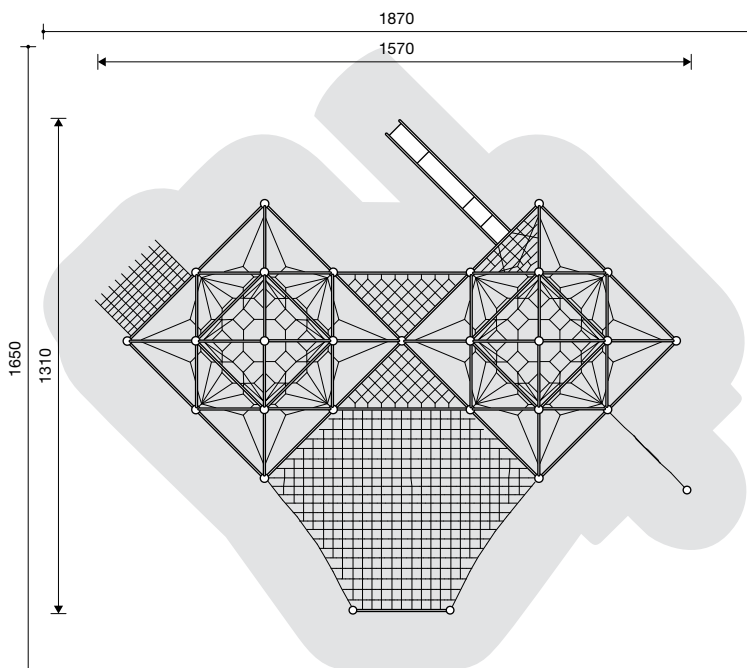

90.140.005 combinatie Gladbeck

1 : 200

Veiligheid

- Speeltoestel gecertificeerd op basis van de EN 1176 norm
- Valhoogte: 184 cm
- Onderhoud: toestelgebonden onderhoud minimaal tweemaal per seizoen; controle naargelang belasting

Technische gegevens

- Afmetingen:

lengte 15,70 m

breedte 13,10 m

hoogte 5,60 m

zeshoeknet:

breedte 3,60/7,30/2,55 m

hellend klimnet: