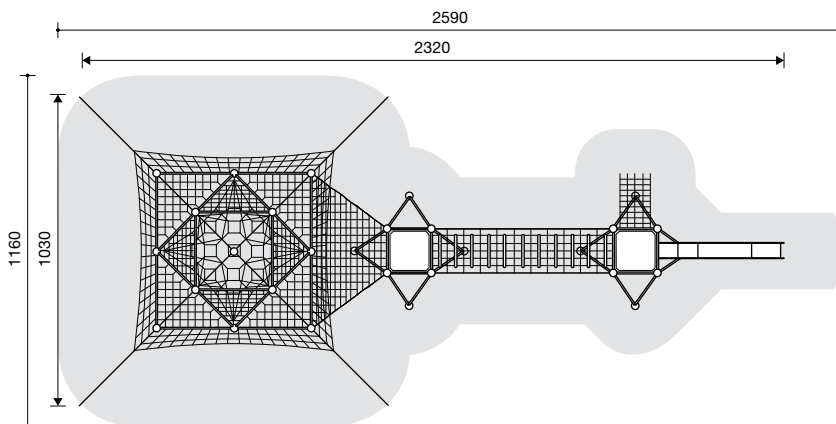

combinatie Rastatt

90.140.009 combinatie Rastatt

1 : 250

Kleuren: mast, buizenframe, kogels, netten en spankabels in diverse standaardkleuren leverbaar.

- Obstakelvrije valruimte: 25,90 x 11,60 m (min. 198 m²)
- Funderingen (buiten veiligheidszone): 20 stuks; totaal 8,10 m³

Veiligheid

- Speeltoestel gecertificeerd op basis van de EN 1176 norm
- Valhoogte: 300 cm
- Onderhoud: toestelgebonden onderhoud minimaal tweemaal per seizoen; controle naargelang belasting

Speelwaarde

Deze grote speelcombinatie heeft als basisoestel een ruimtenet Pegasus. Een trapeziumvormig overgangsnets leidt naar een speciaal gebouwd platform dat via een zes meter lange hangbrug verbonden is met een tweede platform. Dit kan men verlaten via de aangebouwde glijbaan of het hellend klimnet.

Technische gegevens

- Afmetingen:
  - lengte 23,20 m
  - breedte 10,30 m
  - hoogte 7,40 m
  - hangbrug:
    - lengte 6,00 m
    - breedte 0,80 m
    - leuninghoogte 0,80 m
  - hellend net: 1,50 x 1,75 m
  - platformen: 1,50 x 1,50 m
  - glijbaan:
    - breedte 0,50 m
    - aanbouwhoogte 1,70 m
- Gewicht: 2.250 kg
- Mast van staalbuis $\varnothing$ 133 mm, wanddikte 5 mm, kleurig gecoat.

Frame en platformstaanders van framework stalen buizen $\varnothing$ 60,3 mm, kleurig gecoat.

Kogels van framework aluminium $\varnothing$ 250 mm, zwart gecoat.

Mast, frame, staanders en kogels gezandstraald en gepoedercoat met lak vrij van oplosmiddelen.

Kogels veilig afgedicht met lens van zeer duurzaam hardrubber (geen kunststof). Kabels $\varnothing$ 16 mm met strengkernen en kabelkern van bijzonder verzinkte draden; buitenstrengen ommanteld met getextureerd, zeer slijtvast en zeer UV-bestendig polyamidegaren (geen polypropyleen); diverse kabelkleuren leverbaar.

Netten eenvoudig opspanbaar via spansysteem in de kogels.

Netverbindingen uitgevoerd m.b.v. duurzame in matrijs gesmede aluminium klaverbladringen (geen kunststof); deze laten toe beschadigde kabelposities goedkoop en eenvoudig te vervangen zonder speciale werktuigen.

Spankabels $\varnothing$ 25 mm met acht buitenstrengen: zie verder netkabels.

Platformen met vloer van slipvrije watervast verlijmd multiplexplaat 19 mm.

Hangbrug met maaswijdte 27 x 30 cm; apart vervangbare sporten van roestvrijstalen buis 6 x 3 cm; sportenafstand 60 cm; netverbindingen uitgevoerd m.b.v. duurzame in matrijs gesmede aluminium kogelknopen.

Hellend net met maaswijdte 25 x 25 cm.

Glijbaan van roestvrijstalen plaat 2 mm zonder dwarsnaden.

Funderingsbuizen gecoat.