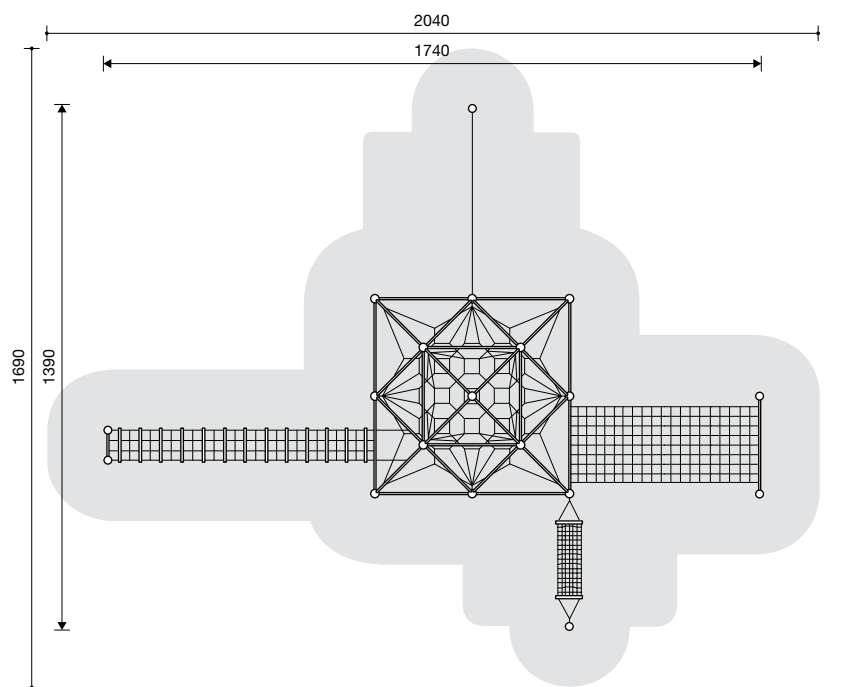

combinatie Frankfurt

90.140.010 combinatie Frankfurt

1 : 200

Funderingsbuizen gecoat.

Kleuren: buizenframe, kogels, staanders en netten in diverse standaardkleuren leverbaar.

- Obstakelvrije valruimte: 20,40 x 16,90 m (min. 162 m²)
- Funderingen: 9 stuks; totaal 4,40 m³

Veiligheid

- Speeltoestel gecertificeerd op basis van de EN 1176 norm
- Valhoogte: 184 cm
- Onderhoud: toestelgebonden onderhoud minimaal tweemaal per seizoen; controle naargelang belasting

Hangbrug met maaswijdte 27 x 30 cm; apart vervangbare sporten van RVS buis 6 x 3 cm; sportenafstand 60 cm; netverbindingen uitgevoerd m.b.v. duurzame in matrijs gesmede aluminium kogelknopen.

Kabelschommel $\varnothing$ 21 mm: ca. 1 m brede kabellus met aluminium klemmen bevestigd aan een horizontale kabel en opgehangen aan zelfsmurende kogellagerwartels.

Hangmat: ligvlak ca. 60 x 195 cm, maaswijdte ca. 10 x 10 cm; bevestigd aan twee roestvrijstalen sporten 60 x 30 mm met aluminium eindkappen; ophanging aan de beugels met zelfsmurende kogellagerwartels.

Speelwaarde

Deze Univers speelcombinatie heeft als basis een ruimtenet Neptunus met diverse aanbouwtoestellen zoals een brede netbrug en een lange hangbrug die toegang bieden tot het ruimtenet. De aangebouwde hangmat en de dubbele kabelschommel zijn attractieve bewegingstoestellen waarop kinderen zich heerlijk kunnen uitleven. De instap van dit ruimtenet ligt dicht boven de grond en dit laat ook kleine kinderen toe zonder moeite in het speelnnet te geraken.

Technische gegevens

- Afmetingen:
  - lengte 17,40 m
  - breedte 13,90 m
  - hoogte 5,60 m
- netbrug:
  - lengte 5,00 m
  - breedte 2,00 m
- hangbrug:
  - lengte 7,00 m
  - breedte 0,80 m
  - leuninghoogte 0,80 m
- kabelschommel:
  - lengte 5,00 m
- hangmat:
  - lengte 3,50 m
- Gewicht: 1.200 kg
- Frame ruimtenet van framework stalen buizen $\varnothing$ 60,3 mm, kleurig gecoat. Staanders van staalbuis $\varnothing$ 133 mm, wanddikte 7,1 mm, met afgeronde aluminium kap, kleurig gecoat. Kogels van framework aluminium $\varnothing$ 250 mm, zwart gecoat. Frame, kogels en staanders gezandstraald en gepoedercoat met lak vrij van oplosmiddelen. Kogels veilig afgedicht met lens van zeer duurzaam hardrubber (geen kunststof). Bevestigingsbeugels aan staanders van zwart gecoat aluminium met schaal en polyamidekogel voor de netbevestiging; beugels traploos in hoogte en richting verstelbaar. Kabels $\varnothing$ 16 mm met strengkernen en kabelkern van afzonderlijk verzinkte draden; buitenstrengen ommanteld met getextureerd, zeer slijtvast en zeer UV-bestendig polyamidegaren (geen polypropyleen); diverse kabelkleuren leverbaar. Netten eenvoudig opspanbaar via spanstelsysteem in de kogels. Netverbindingen Neptunus uitgevoerd m.b.v. duurzame in matrijs gesmede aluminium klaverbladringen (geen kunststof); deze laten toe beschadigde kabelposities goedkoop en eenvoudig te vervangen zonder speciale werktuigen. Hellende netbrug met maaswijdte ca. 25 x 25 cm.