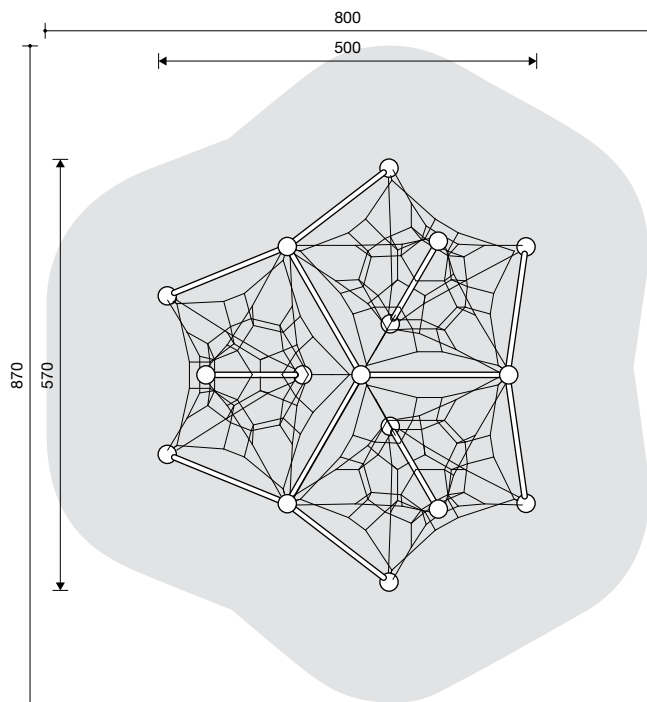

Spereco BVBA
Weertersteenweg 383
3640 Kinrooi
Tel. 089/70.16.20 - 70.16.21
Fax 089/70.16.22

pentanet M 3

90.220.030 pentanet M 3

1 : 100

Speelwaarde

De pentanetten uit de productgroep pentagonea zijn een nieuwe generatie ruimtelijke speelnetten. Deze compacte klimnetten, gemonteerd in een vijfhoekig buizenframe, kunnen met elkaar gecombineerd worden tot grotere nettenconstructies. Dit middelgrote pentanet, een combinatie van drie pentanetten M 1, biedt een interessante uitdaging voor avontuurlijke klimmers. De ingewerkte gummidemmers bij de pentanetten zorgen ervoor dat het net zich maximaal kan bewegen in het frame.

Technische gegevens

- Afmetingen:
 - lengte 5,00 m
 - breedte 5,70 m
 - hoogte 2,20 m
- Gewicht: 630 kg
- Frame van framework roestvrijstalen buizen \varnothing 60,3 mm.

Kogels van framework aluminium \varnothing 250 mm, gezandstraald en grijs resp. rood gepoedercoat met lak vrij van oplosmiddelen.