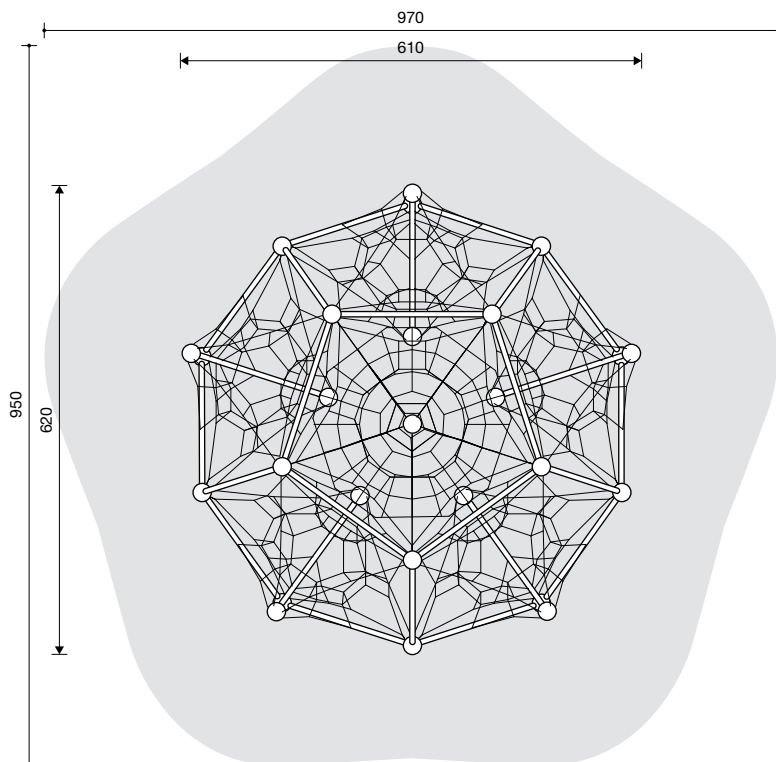

pentanet M 6

90.220.060 pentanet M 6

1 : 100

Speelwaarde

De pentanetten uit de productgroep pentagonea zijn een nieuwe generatie ruimtelijke speelnetten. Deze compacte klimnetten, gemonteerd in een vijfhoekig buizenframe, kunnen met elkaar gecombineerd worden tot grotere nettenconstructies. Het grote pentanet M6, een combinatie van zes pentanetten M1, biedt nog meer klimpret dankzij zijn aanzienlijke hoogte en netvolume. De ingewerkte gummidemmers zorgen ervoor dat het net zich maximaal kan bewegen in het frame.

Technische gegevens

- Afmetingen:
  - lengte 6,20 m
  - breedte 6,10 m
  - hoogte 4,20 m
- Gewicht: 790 kg
- Frame van frameworx roestvrijstalen buizen $\varnothing$ 60,3 mm.

Kogels van frameworx aluminium $\varnothing$ 250 mm, gezandstraald en grijs resp. rood gepoedercoat met lak vrij van oplosmiddelen.

Kogels veilig afgedicht met lens van zeer duurzaam hardrubber (geen kunststof); buitenkogels met ingebouwd netspanstelsysteem.

Alle bevestigingselementen veilig ingebouwd in de kogel.

Kabels $\varnothing$ 16 mm met strengkernen en kabelkern van afzonderlijk verzinkte draden; buitenstrengen ommanteld met getextureerd, zeer slijtvast en zeer UV-bestendig polyamidegaren (geen polypropyleen) kleur zwart.

Netverbindingen uitgevoerd m.b.v. duurzame in matrix gesmede aluminium kogelknopen (geen kunststof).

Net eenvoudig opspanbaar via spanstelsysteem in de buitenkogels.

Verbindingspunten van frame en fundamenten zijn voorzien van gummidemmers ter verhoging van de elasticiteit van het netwerk.

Funderingsbuizen gecoat.

Kleuren: kogels en net in andere standaardkleuren leverbaar.

Frame: ook in kleurig gecoat staal leverbaar.

- Obstakelvrije valruimte: 9,70 x 9,80 m (min. 69,20 m²)
- Funderingen: 5 stuks

Veiligheid

- Speeltoestel gecertificeerd op basis van de EN 1176 norm
- Valhoogte: 228 cm
- Onderhoud: toestelgebonden onderhoud minimaal tweemaal per seizoen; controle naargelang belasting