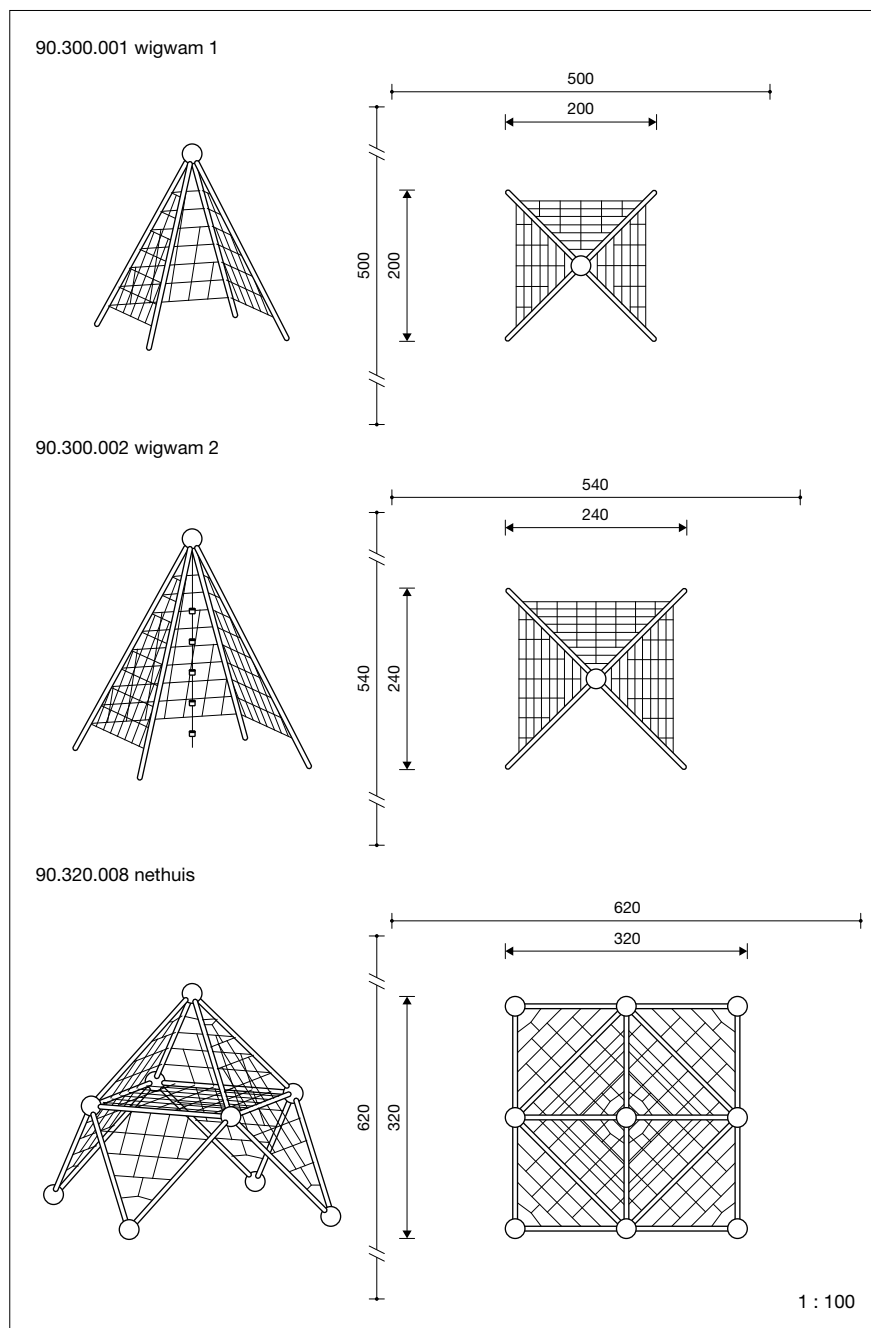

wigwams - nethuis

Speelwaarde

Wigwams voor kleine en grote indianen! Deze kleine klimpiramides zijn het ideale oefenterrein voor beginnende klimmers. Zowel binnen als buiten kunnen de netten beklimmen worden, telkens met verschillende moeilijkheidsgraad. Voor de hoofdman en zijn squaws blijft er binnen voldoende plaats om rustig te zitten en te keuvelen. Wigwam 2 is iets groter en breder en bovendien uitgerust met een centraal klimkoord dat uitnodigt om te klauteren tot in de spits.

In het nethuis kan op twee verdiepingen worden gespeeld. Kleine kinderen trekken zich graag terug in de kleine knusse ruimte onder de vloer. Grotere en behendige kinderen verkennen de netten en klimmen tot op de hoogste verdieping of zelfs tot in de spits. De netvloer is een attractief verzamelpunt voor deze leeftijdsgroep.

Technische gegevens

- Afmetingen:

wigwam 1:
lengte 2,00 m
breedte 2,00 m
hoogte 2,40 m

wigwam 2:
lengte 2,40 m
breedte 2,40 m
hoogte 3,00 m

nethuis:
lengte 3,20 m
breedte 3,20 m
hoogte 3,10 m

- Gewicht: resp. 55/75/350 kg

- Buizen van framework stalen buizen $\varnothing$ 60,3 mm, kleurig gecoat.

Kogel van framework aluminium $\varnothing$ 250 mm, zwart gecoat.

Frame en kogels gezandstraald en gepoedercoat met lak vrij van oplosmiddelen.

Kogel veilig afgedicht met lens van zeer duurzaam hardrubber (geen kunststof).

Kabels $\varnothing$ 16 mm met strengkernen en kabelkern van afzonderlijk verzinkte draden;

buitenstrengen ommanteld met getextureerd, zeer slijtvast en UV-bestendig polyamidegaren (geen polypropyleen); diverse kabelkleuren leverbaar.

Netten met maaswijdte ca. 27 x 27 cm. Netverbindingen uitgevoerd m.b.v. duurzame in matrijs gesmede aluminium kogelknoppen (geen kunststof).

Klimkoord $\varnothing$ 21 mm met vijf noppen van hardrubber.

Kleuren: buizen, kogel en net in diverse standaardkleuren leverbaar.

Funderingsbuizen nethuis gecoat.

- Obstaclevrije valruimte:

wigwam 1:

5,00 x 5,00 m (min. 22,10 m²)

wigwam 2:

5,40 x 5,40 m (min. 27,20 m²)

nethuis:

6,20 x 6,20 m (min. 35,80 m²)

- Funderingen:

wigwams: 4 stuks; totaal 0,30 m³

nethuis: 4 stuks; totaal 0,70 m³

Veiligheid

- Speeltoestellen gecertificeerd op basis van de EN 1176 norm

- Valhoogte: resp. 240/300/149 cm

- Onderhoud:

toestelgebonden onderhoud minimaal tweemaal per seizoen; controle naargelang belasting