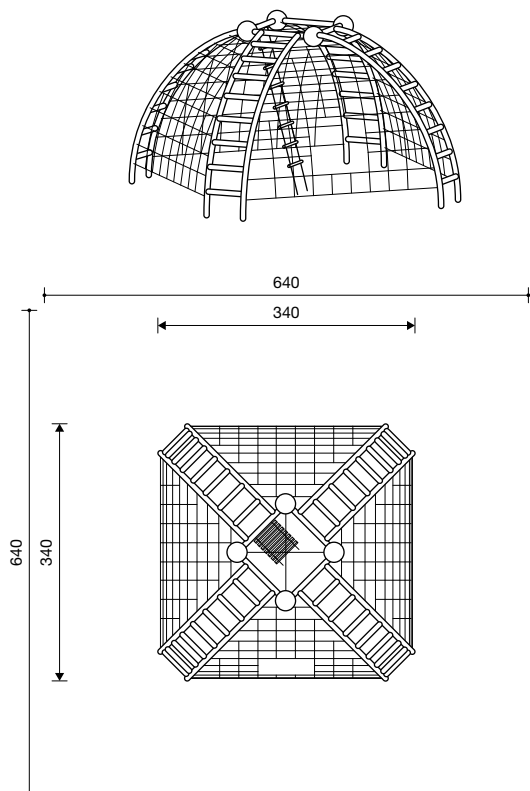

# iglo 1 - iglo 2

90.310.001 iglo 1

90.310.002 iglo 2

1 : 100

## Technische gegevens

- Afmetingen:

iglo 1:  
 lengte 2,60 m  
 breedte 2,60 m  
 hoogte 1,90 m

iglo 2:  
 lengte 3,40 m  
 breedte 3,40 m  
 hoogte 2,20 m

- Gewicht: resp. 130/340 kg

- Buizen van framework stalen buizen  $\varnothing$  60,3 mm en sporten  $\varnothing$  27 mm, kleurig gecoat.