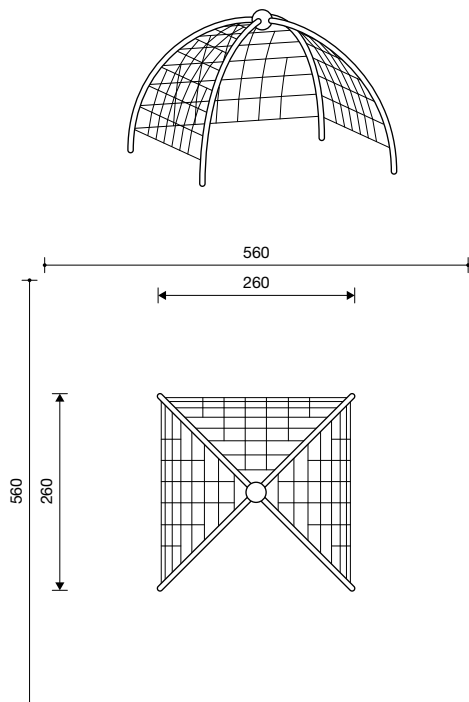

90.310.001 iglo 1

90.310.002 iglo 2

Origineel **BerlinerSeilfabrik**

90.310.001

90.310.002

Spereco Holland BV  
Doemesweg 7  
6004 RN Weert  
Tel. 0495 - 540205  
Fax 0495 - 533796

Spereco BVBA  
Weertersteenweg 383  
3640 Kinrooi  
Tel. 089/70.16.20 - 70.16.21  
Fax 089/70.16.22

# iglo 1 - iglo 2

90.310.001 iglo 1

90.310.002 iglo 2

1 : 100

## Technische gegevens

- Afmetingen:

iglo 1:  
 lengte 2,60 m  
 breedte 2,60 m  
 hoogte 1,90 m

iglo 2:  
 lengte 3,40 m  
 breedte 3,40 m  
 hoogte 2,20 m

- Gewicht: resp. 130/340 kg

- Buizen van framework stalen buizen  $\varnothing$  60,3 mm en sporten  $\varnothing$  27 mm, kleurig gecoat.