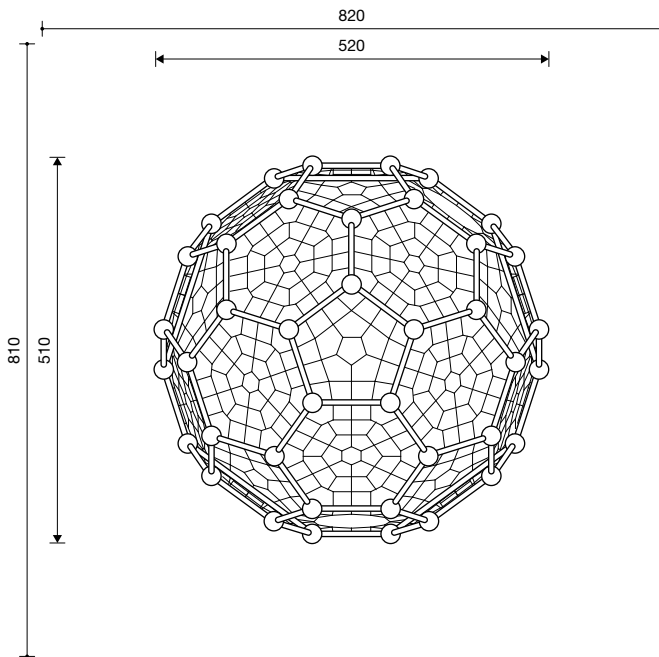

95.130.109 geobucky

1 : 100

Speelwaarde

Deze kleine geo is zoals een voetbal alleen maar opgebouwd uit vijf- en zesvlakken. Met zijn netvlakken in verschillende vormen vormt dit toestel een multifunctionele speelkoepel van meer dan vijf meter diameter. Zowel binnen als buiten kan op de koepel geklauterd worden. De toegang in de koepel gebeurt via twee netten met opening. In de koepel kunnen steeds diverse speelelementen worden ingebouwd zoals hangmatten, kabelladders en klimkoorden.

Technische gegevens

- Afmetingen:
  - lengte 5,20 m
  - breedte 5,10 m
  - hoogte 3,10 m
- Gewicht: 720 kg
- Frame van framework stalen buizen $\varnothing$ 60,3 mm, kleurig gecoat.
  Kogels van framework aluminium $\varnothing$ 250 mm, gezandstraald en zwart gepoedercoat met lak vrij van oplosmiddelen.
  Kogels veilig afgedicht met lens van zeer duurzaam hardrubber (geen kunststof).
  Alle bevestigingselementen veilig ingebouwd in de kogel.
  Kabels $\varnothing$ 16 mm met strengkernen en kabelkern van afzonderlijk verzinkte draden; buitenstrengen ommanteld met getextureerd, zeer slijtvast en zeer UV-bestendig polyamidegaren (geen polypropyleen).
  Netverbindingen uitgevoerd m.b.v. duurzame in matrix gesmede aluminium kogelknopen (geen kunststof).
  Netverbinding aan frame m.b.v. gecoate aluminium klemmen.
  Netten in honingraatmotief; maaswijdte > 25 cm.
  Funderingsbuizen gecoat.
  Kleuren: frame, kogels en net in diverse standaardkleuren leverbaar.
- Obstakelvrije valruimte: 8,20 x 8,10 m (min. 52,00 m²)
- Funderingen: 5 stuks; totaal 1,00 m³

Veiligheid

- Speeltoestel gecertificeerd op basis van de EN 1176 norm
- Valhoogte: 278 cm
- Onderhoud: toestelgebonden onderhoud minimaal tweemaal per seizoen; controle naargelang belasting