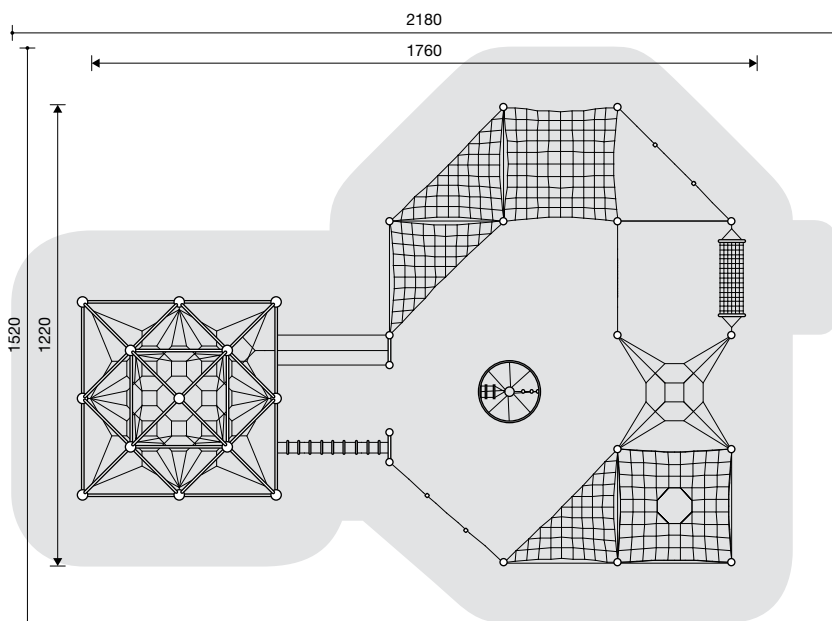

Gebruiksmogelijkheden

Leveringsomvang

Origineel **BerlinerSeilfabrik**

95.170.044

Spereco Holland BV
Doemesweg 7
6004 RN Weert
Tel. 0495 - 540205
Fax 0495 - 533796

Spereco BVBA
Weertersteenweg 383
3640 Kinrooi
Tel. 089/70.16.20 - 70.16.21
Fax 089/70.16.22

combinatie Rardy

95.170.044 combinatie Rardy

Veiligheid

- Speeltoestel gecertificeerd op basis van de EN 1176 norm
- Valhoogte: 240 cm
- Onderhoud: toestelgebonden onderhoud minimaal tweemaal per seizoen; controle naargelang belasting

Technische gegevens

- Afmetingen:
 - lengte 17,60 m
 - breedte 12,20 m
 - hoogte 5,60 m
- Gewicht: 3.210 kg
- Frame ruimtenetten van framework stalen buizen \varnothing 60,3 mm, kleurig gecoat. Staanders nettenlandschap en klimboom van staalbuis \varnothing 133 mm, wanddikte 7,1 mm, met afgeronde aluminium kap, kleurig gecoat. Kogels van framework aluminium \varnothing 250 mm, zwart gecoat.