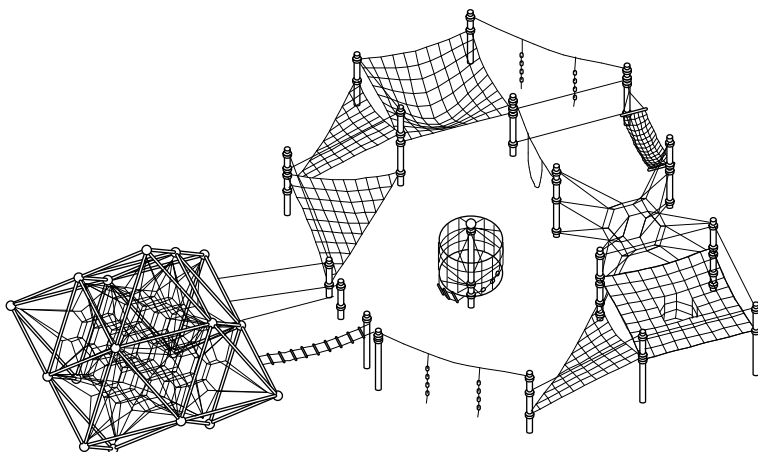

Gebruiksmogelijkheden

Leveringsomvang

Origineel **BerlinerSeilfabrik**

95.170.044

Spereco Holland BV
Doemesweg 7
6004 RN Weert
Tel. 0495 - 540205
Fax 0495 - 533796

Spereco BVBA
Weertersteenweg 383
3640 Kinrooi
Tel. 089/70.16.20 - 70.16.21
Fax 089/70.16.22

combinatie Rardy

95.170.044 combinatie Rardy

Veiligheid

- Speeltoestel gecertificeerd op basis van de EN 1176 norm
- Valhoogte: 240 cm
- Onderhoud: toestelgebonden onderhoud minimaal tweemaal per seizoen; controle naargelang belasting