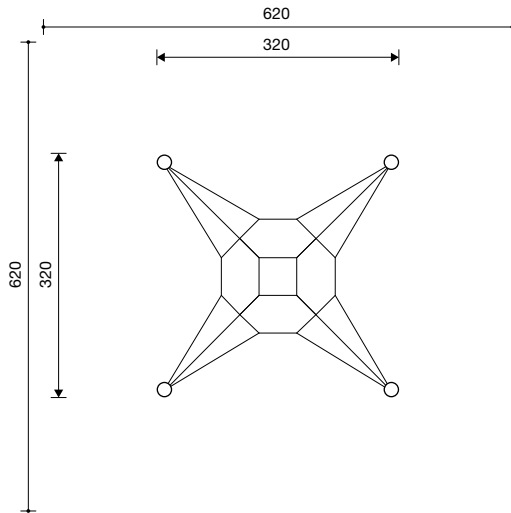

## Beschrijving

Ruimtecel bestaande uit vier gecoate sta-  
len staanders waartussen aan twaalf pun-  
ten een driedimensionaal klimnet in de  
vorm van een veelvlak met veertien vlak-  
ken is opgehangen.

95.170.547 ruimtecel

1 : 100

## Speelwaarde

De ruimtecel is een celvormig driedimensionaal klimnet dat een veelvlak uitbeeldt. De twaalfvoudige ophanging zorgt ervoor dat het ruimtenet beweegt, trilt, reageert bij elke beweging die de klimmer maakt op de kabels. Het duidelijk zichtbare centrale veelvlak is de blikvanger van deze ongewone klimconstructie.

## Technische gegevens

- Afmetingen:
  - lengte 3,20 m
  - breedte 3,20 m
  - hoogte 2,50 m
- Gewicht: 470 kg
- Staanders van staalbuis  $\varnothing$  133 mm, wanddikte 7,1 mm, met afgeronde aluminium kap, kleurig gecoat. Bevestigingsbeugels van zwart gecoat aluminium met schaal en geïntegreerde polyamidekogel voor de kabelbevestiging; beugels traploos in hoogte en richting verstelbaar. Staanders en beugels gezandstraald en gepoedercoat met lak vrij van oplosmiddelen.
- Netkabels  $\varnothing$  16 mm met strengkernen en kabelkern van afzonderlijk verzinkte draden; buitenstrengen ommanteld met getextureerd, zeer slijtvast en zeer UV-bestendig polyamidegaren (geen polypropyleen); diverse kabelkleuren leverbaar.
- Netverbindingen uitgevoerd m.b.v. duurzame in matrix gesmede aluminium kogelknopen (geen kunststof).
- Ruimtenet twaalfvoudig opgehangen aan de beugels met polyamidekogels. Kleuren: staanders en net in diverse standaardkleuren leverbaar.
- Obstakelvrije valruimte: 6,20 x 6,20 m (min. 36,20 m<sup>2</sup>)
- Funderingen: 4 stuks; totaal 1,40 m<sup>3</sup>