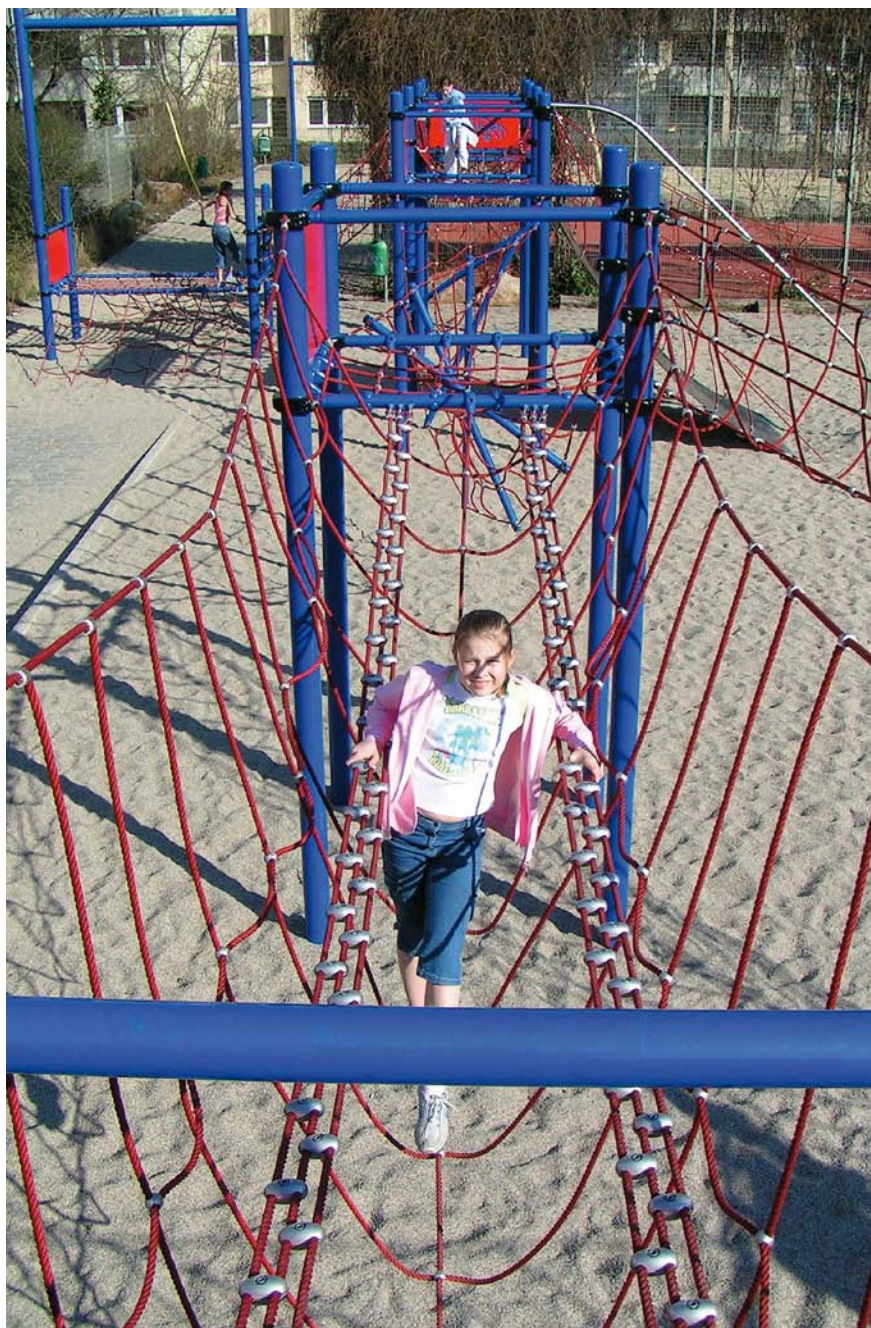

nettenlandschap Froben

Bestelnummer

95.170.612, nettenlandschap Froben

Beschrijving

Nettenlandschap Froben bestaande uit acht kleine platformen, een groot platform en een kabelbaanplatform verbonden met volgende speelelementen: een kabelbaan, twee hellende netten, twee wiebelbruggen, een lange verbrede hangbrug, twee kruisbruggen, een roestvrijstalen spiraalglijbaan, een golvende rubberbrug, een loopkoordhangbrug, een gewone rubberbrug, een netwandbrug, een V-netbrug, een looplusenbrug, een gedraaide netwand, een hellende rubberwand met optrekkkoord. Kabelophanging aan verstelbare aluminium bevestigingsbeugels. Staanders, netten en panelen in diverse standaardkleuren leverbaar.

Gebruiksmogelijkheden

- Kinderen vanaf 8 jaar
- Openbare speelpleinen
  buurtspeelpleinen
  schoolspeelplaatsen
  openluchtzwembaden
  vrijtijdscentra
  parken
- Klimmen, balanceren, schommelen,
  slingeren, glijden

Leveringsomvang

38 staanders type J met bevestigingen
94 stalen platformbuizen
14 netvloeren
15 panelen
verder: zie beschrijving

Origineel BerlinerSeilfabrik

95.170.612

Spereco Holland BV
Doemesweg 7
6004 RN Weert
Tel. 0495 - 540205
Fax 0495 - 533796

Spereco BVBA
Weertersteenweg 383
3640 Kinrooi
Tel. 089/70.16.20 - 70.16.21
Fax 089/70.16.22