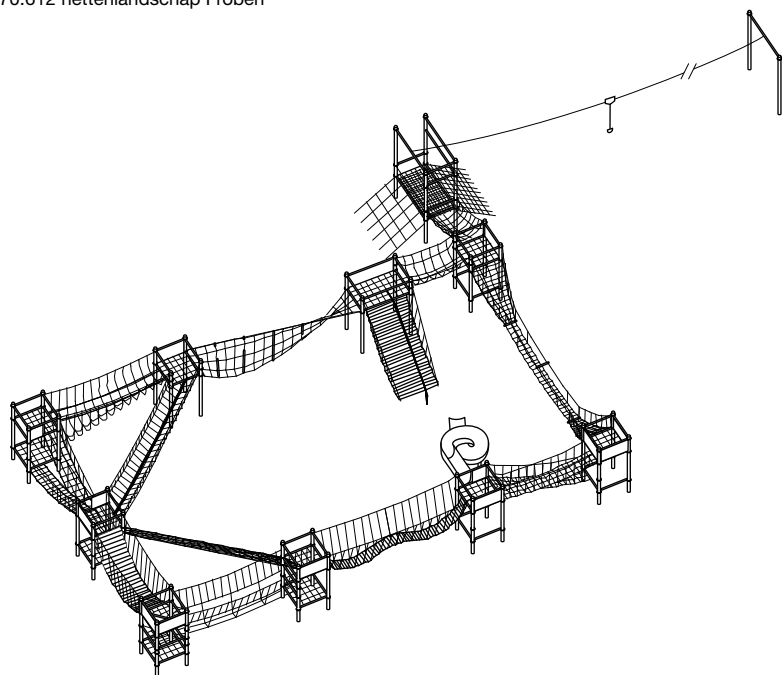

Leveringsomvang

38 staanders type J met bevestigingen
94 stalen platformbuizen
14 netvloeren
15 panelen
verder: zie beschrijving

Origineel BerlinerSeilfabrik

95.170.612

Spereco Holland BV
Doemesweg 7
6004 RN Weert
Tel. 0495 - 540205
Fax 0495 - 533796

Spereco BVBA
Weertersteenweg 383
3640 Kinrooi
Tel. 089/70.16.20 - 70.16.21
Fax 089/70.16.22

nettenlandschap Froben

95.170.612 nettenlandschap Froben

Veiligheid

- Speeltoestel gecertificeerd op basis van de EN 1176 norm
- Valhoogte: 300 cm
- Onderhoud: toestelgebonden onderhoud minimaal tweemaal per seizoen; controle naargelang belasting

Rubberbruggen van rubbermatten dikte 9 mm met drievoudige textielwapening. Kabelbaan met verzinkte staalkabel \varnothing 12 mm; roestvrijstalen loopwagen met rem en beveiliging tegen beklemming; rubberen slingerzit aan veiligheidsketting met rubberhoes. Spiraalglijbaan met bocht 360° van roestvrijstalen plaat 2 mm zonder dwarsnaden; staander van r.v.s. Kleuren: staanders, panelen, netten en kabels in diverse standaardkleuren leverbaar.