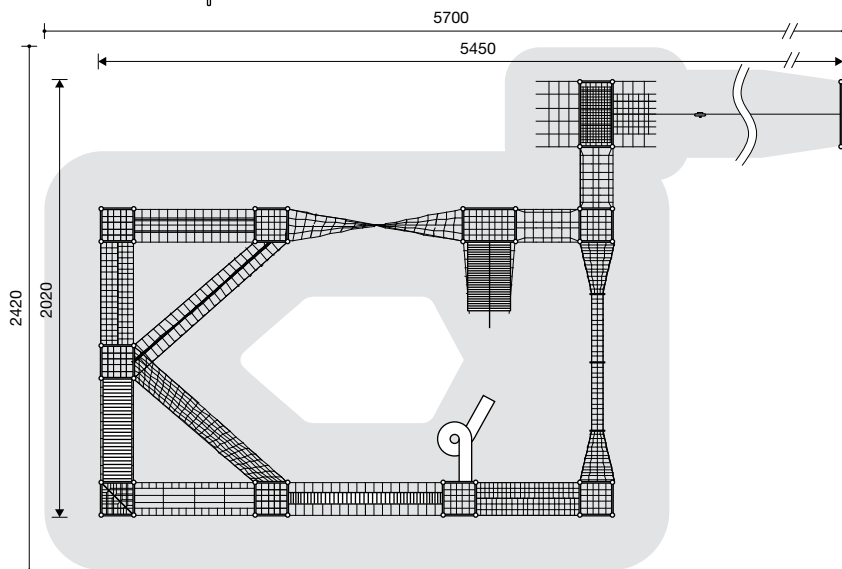

Leveringsomvang

38 staanders type J met bevestigingen
94 stalen platformbuizen
14 netvloeren
15 panelen
verder: zie beschrijving

Origineel BerlinerSeilfabrik

95.170.612

Spereco Holland BV
Doemesweg 7
6004 RN Weert
Tel. 0495 - 540205
Fax 0495 - 533796

Spereco BVBA
Weertersteenweg 383
3640 Kinrooi
Tel. 089/70.16.20 - 70.16.21
Fax 089/70.16.22

nettenlandschap Froben

95.170.612 nettenlandschap Froben

Veiligheid

- Speeltoestel gecertificeerd op basis van de EN 1176 norm
- Valhoogte: 300 cm
- Onderhoud: toestelgebonden onderhoud minimaal tweemaal per seizoen; controle naargelang belasting

Technische gegevens

- Afmetingen:
 - lengte 54,50 m
 - breedte 20,20 m
 - hoogte 3,90 m
 - platformen: 1,50 x 1,50 m
 - vloerhoogten 0,90/2,90 m
 - groot platform: 1,50 x 2,00 m
 - kabelbaanplatform: 1,50 x 3,00 m
 - bruggen:
 - breedte 0,75/1,50 m
 - spiraalglijbaan:
 - breedte 0,60 m
 - aanbouwhoogte 3,00 m
 - kabelbaan:
 - lengte 32,00 m
- Gewicht: op aanvraag
- Staanders van staalbuis \varnothing 133 mm, wanddikte 7,1 mm, met afgeronde aluminium kap, kleurig gecoat. Staanders kabelbaan \varnothing 152 mm, dwarsbuizen \varnothing 133 mm. Platformpanelen van gecoate watervast verlijmd multiplexplaat 19 mm; paalbevestiging m.b.v. aluminiumklemmen. Bevestigingsbeugels van zwart gecoat aluminium met schaal en polyamidekogel voor de netbevestiging; beugels traploos in hoogte en richting verstelbaar. Staanders en beugels gezandstraald en gepoedercoat met lak vrij van oplosmiddelen. Netkabels \varnothing 16 mm met strengkernen en kabelkern van afzonderlijk verzinkte draden; buitenstrengen ommanteld met getextureerd, zeer slijtvast en zeer UV-bestendig polyamidegaren (geen polypropyleen); diverse kabelkleuren leverbaar. Netverbindingen uitgevoerd m.b.v. duurzame in matrix gesmede aluminium kogelknopen (geen kunststof). Vloernetten met maaswijdte ca. 25 x 25 cm. Startplatform kabelbaan met vloernet maaswijdte ca. 12,5 x 12,5 cm. Leuningkabels \varnothing 16 mm.