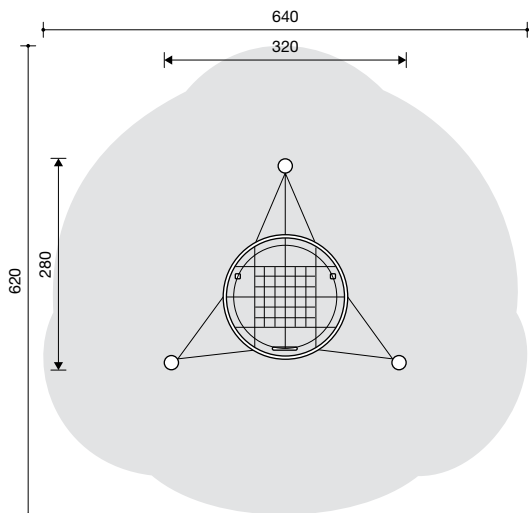

wespennest

95.200.110 wespennest met staanders type J
95.200.120 wespennest met staanders type P

1 : 100

Speelwaarde

Bomen in de stad zijn meestal schaars en bovendien slechts zelden geschikt als klauterobject. Dit was de reden voor de ontwikkeling van deze kunstmatige klimboom. Wie droomde er in zijn jeugd niet van een boomhuis te hebben? Wie genoot er niet van om vanuit de top van een uitdagende boom de wereld beneden te observeren? Het wespennest is een interessant rustpunt maar ook een bewegingstoestel. Het kan als afzonderlijk toestel worden opgesteld maar ook deel uitmaken van een speelcombinatie. In het wiebelende wespennest zit men in een verheven positie en heeft men een mooi uitzicht over de hele omgeving.

Technische gegevens

- Afmetingen:
  - lengte 3,20 m
  - breedte 2,80 m
  - hoogte 3,50 m
- Gewicht: 690 kg
- Staanders van staalbuis $\varnothing$ 133 mm, wanddikte 7,1 mm, met of zonder ronde aluminium kogel $\varnothing$ 250 mm, kleurig gecoat.
- Ring van staalbuis $\varnothing$ 48 mm, kleurig gecoat; diameter ring 1,53 m.
- Staanders en ring gestraald en gepoedercoat met lak vrij van oplosmiddelen.
- Bevestigingsbeugels van zwart gecoat aluminium met schaal en polyamidekogel voor de kabelbevestiging; beugels traploos in hoogte en richting verstelbaar.
- Netkabels $\varnothing$ 16 mm met strengkernen en kabelkern van bijzonder verzinkte draden; buitenstrengen ommanteld met getextureerd, zeer slijtvast en zeer UV-bestendig polyamidegaren (geen polypropyleen); diverse kabelkleuren leverbaar.
- Netverbindingen uitgevoerd m.b.v. duurzame in matrix gesmede aluminium kogelknopen (geen kunststof).
- Klimkoorden $\varnothing$ 21 mm met vier noppen van hardrubber.
- Kabellader met hardhouten sporten $\varnothing$ 40 mm.
- Kleuren: staanders, ring en net in diverse standaardkleuren leverbaar.
- Obstakelvrije valruimte:
  - 6,20 x 6,40 m (min. 30 m²)
- Funderingen: 3 stuks; totaal 2,10 m³

Veiligheid

- Speeltoestellen gecertificeerd op basis van de EN 1176 norm
- Valhoogte: 250 cm
- Onderhoud: toestelgebonden onderhoud minimaal tweemaal per seizoen; controle naargelang belasting