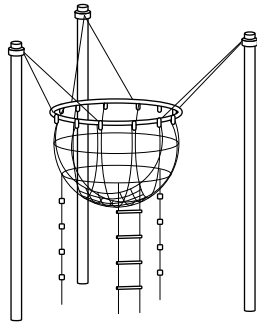

wespennest

95.200.110 wespennest met staanders type J
95.200.120 wespennest met staanders type P

1 : 100

Speelwaarde

Bomen in de stad zijn meestal schaars en bovendien slechts zelden geschikt als klauterobject. Dit was de reden voor de ontwikkeling van deze kunstmatige klimboom. Wie droomde er in zijn jeugd niet van een boomhuis te hebben? Wie genoot er niet van om vanuit de top van een uitdagende boom de wereld beneden te observeren? Het wespennest is een interessant rustpunt maar ook een bewegingstoestel. Het kan als afzonderlijk toestel worden opgesteld maar ook deel uitmaken van een speelcombinatie. In het wiebelende wespennest zit men in een verheven positie en heeft men een mooi uitzicht over de hele omgeving.

Technische gegevens

- Afmetingen:
  - lengte 3,20 m
  - breedte 2,80 m
  - hoogte 3,50 m
- Gewicht: 690 kg
- Staanders van staalbuis $\varnothing$ 133 mm, wanddikte 7,1 mm, met of zonder ronde aluminium kogel $\varnothing$ 250 mm, kleurig gecoat.
- Ring van staalbuis $\varnothing$ 48 mm, kleurig gecoat; diameter ring 1,53 m.
- Staanders en ring gestraald en gepoedercoat met lak vrij van oplosmiddelen.
- Bevestigingsbeugels van zwart gecoat aluminium met schaal en polyamidekogel voor de kabelbevestiging; beugels traploos in hoogte en richting verstelbaar.
- Netkabels $\varnothing$ 16 mm met strengkernen en kabelkern van bijzonder verzinkte draden; buitenstrengen ommanteld met getextureerd, zeer slijtvast en zeer UV-bestendig polyamidegaren (geen polypropyleen); diverse kabelkleuren leverbaar.
- Netverbindingen uitgevoerd m.b.v. duurzame in matrix gesmede aluminium kogelknopen (geen kunststof).
- Klimkoorden $\varnothing$ 21 mm met vier noppen van hardrubber.
- Kabellader met hardhouten sporten $\varnothing$ 40 mm.
- Kleuren: staanders, ring en net in diverse standaardkleuren leverbaar.
- Obstakelvrije valruimte:
  - 6,20 x 6,40 m (min. 30 m²)
- Funderingen: 3 stuks; totaal 2,10 m³

Veiligheid

- Speeltoestellen gecertificeerd op basis van de EN 1176 norm
- Valhoogte: 250 cm
- Onderhoud: toestelgebonden onderhoud minimaal tweemaal per seizoen; controle naargelang belasting