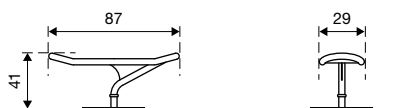

1 : 50

Speelwaarde

De golf vereist meer dan kracht alleen om te surfen over golvende dalen en bergen, om zijn gewicht in de weegschaal te leggen en daarbij op de wip te blijven. Wie door te observeren en oefenen de truc eenmaal doorheeft, kan de "groten" moeiteloos boven op de golf laten verhongeren. Wat een pret, eindelijk eens aan het langste eind te trekken.

De plank trekt niet alleen skaters aan, ook kinderen laten hierop hun beste kunstjes zien. De uitgekiende gepatenteerde swingtechniek laat toe zwerige bewegingen in alle richtingen te maken op de plank. Maar ook jong gebleven volwassenen kunnen hier hun behendigheid en evenwichtszin testen. Zonder storende geluiden komen op de plank ongekende krachten vrij en kan men zich zo ten volle uitleven.

Technische gegevens

- Afmetingen:

golf:	
lengte	2,30 m
breedte	1,20 m
hoogte	0,70 m
plank:	
lengte	0,87 m
breedte	0,29 m
hoogte	0,41 m

- Gewicht:

golf:	ca. 90 kg
plank:	ca. 54 kg

- Golf en plank volledig vervaardigd van roestvrij staal met rubbervlak; blauw voor de golf, blauw en grijs voor de plank

Golf en plank afgewerkt met een roestvrijstalen randbuis.

Golf met speciale rubberdempers op staalbuis gemonteerd.

Wipmechanisme plank met ingebouwde rubberdempers.

- Obstatelvrije valruimte:

golf:	4,20 x 5,30 m
plank:	3,29 x 3,87 m

- Funderingen:

golf:	1 st. 60 x 180 x 60 cm
plank:	1 st. 50 x 50 x 60 cm

Veiligheid

- Speeltoestellen gecertificeerd op basis van de EN 1176 norm

- Valhoogte:

golf:	120 cm
plank:	50 cm
normatieve valhoogte:	100 cm

- Onderhoud:

toestelgebonden onderhoud minimaal tweemaal per seizoen; controle naargelang belasting