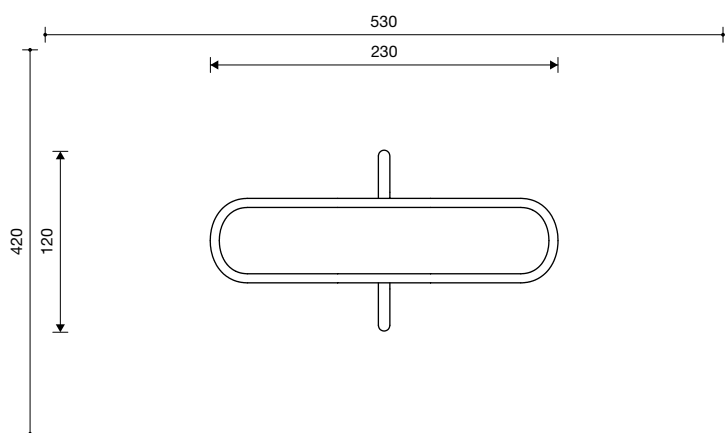

golf - plank

C 109.1.5 golf