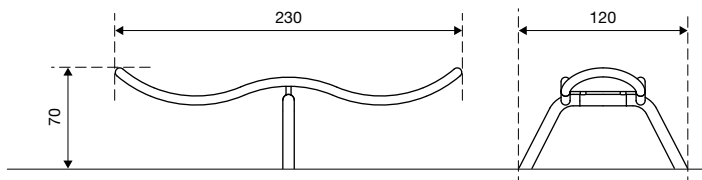

golf - plank

C 109.1.5 golf