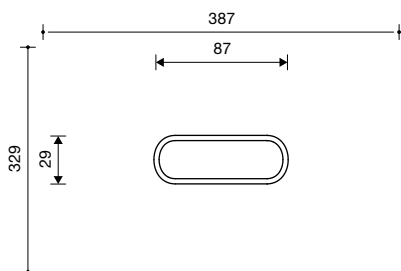

1 : 50

Speelwaarde

De golf vereist meer dan kracht alleen om te surfen over golvende dalen en bergen, om zijn gewicht in de weegschaal te leggen en daarbij op de wip te blijven. Wie door te observeren en oefenen de truc eenmaal doorheeft, kan de "groten" moeiteloos boven op de golf laten verhongeren. Wat een pret, eindelijk eens aan het langste eind te trekken.

De plank trekt niet alleen skaters aan, ook kinderen laten hierop hun beste kunstjes zien. De uitgekiende gepatenteerde swingtechniek laat toe zwerige bewegingen in alle richtingen te maken op de plank. Maar ook jong gebleven volwassenen kunnen hier hun behendigheid en evenwichtszin testen. Zonder storende geluiden komen op de plank ongekende krachten vrij en kan men zich zo ten volle uitleven.

Technische gegevens

- Afmetingen:

golf:	
lengte	2,30 m
breedte	1,20 m
hoogte	0,70 m
plank:	
lengte	0,87 m
breedte	0,29 m
hoogte	0,41 m

- Gewicht:

golf:	ca. 90 kg
plank:	ca. 54 kg

- Golf en plank volledig vervaardigd van roestvrij staal met rubbervlak; blauw voor de golf, blauw en grijs voor de plank

Golf en plank afgewerkt met een roestvrijstalen randbuis.

Golf met speciale rubberdempers op staalbuis gemonteerd.

Wipmechanisme plank met ingebouwde rubberdempers.

- Obstatelvrije valruimte:

golf:	4,20 x 5,30 m
plank:	3,29 x 3,87 m

- Funderingen:

golf:	1 st. 60 x 180 x 60 cm
plank:	1 st. 50 x 50 x 60 cm

Veiligheid

- Speeltoestellen gecertificeerd op basis van de EN 1176 norm

- Valhoogte:

golf:	120 cm
plank:	50 cm
normatieve valhoogte:	100 cm

- Onderhoud:

toestelgebonden onderhoud minimaal tweemaal per seizoen; controle naargelang belasting