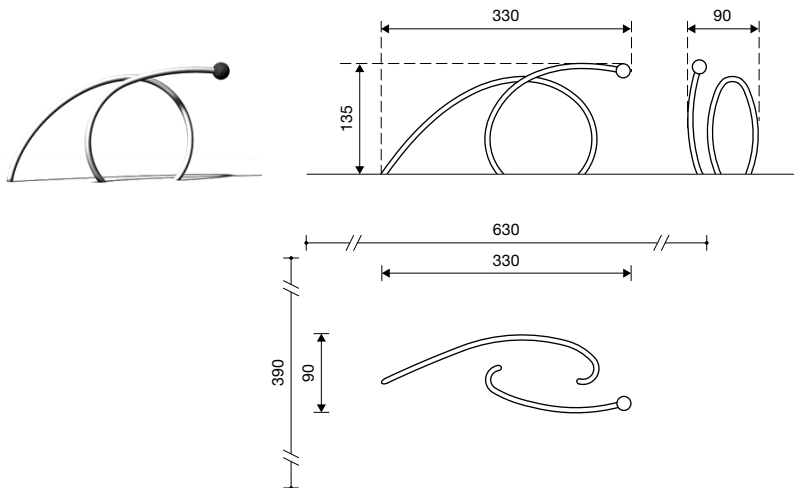

## Leveringsomvang

spaghettini: 2 delen

spirallo: 1 deel

arco: 4 delen

C 313.1.3 spaghettini

C 310.1.4 spirallo

S 300.1.3 arco

spaghettini, spirallo:  
Origineel Conlastic

# spaghettini - spirallo - arco

C 313.1.3 spaghettini

C 310.1.4 spirallo

S 300.1.3 arco

1 : 100

#### spaghettini:

lengte	3,30 m
breedte	0,90 m
hoogte	1,35 m

#### arco:

lengte	3,60 m
breedte	3,00 m
hoogte	1,80 m