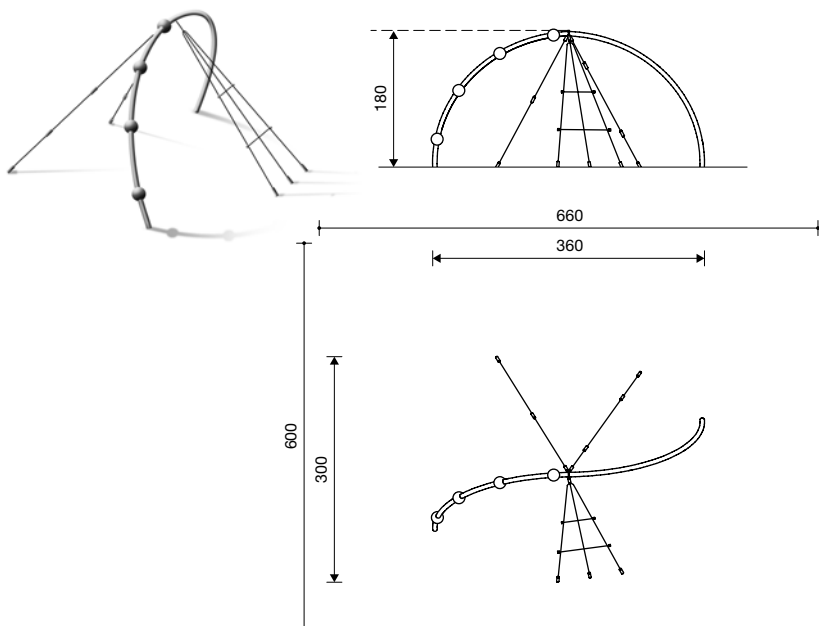

# spaghettini - spirallo - arco

C 313.1.3 spaghettini

C 310.1.4 spirallo

S 300.1.3 arco

1 : 100

#### arco:

lengte	3,60 m
breedte	3,00 m
hoogte	1,80 m