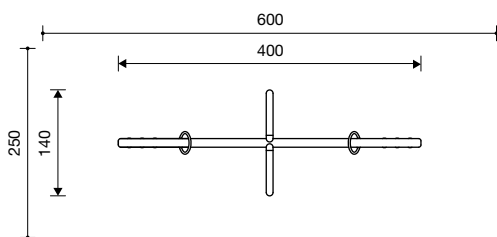

rodeo - gondel