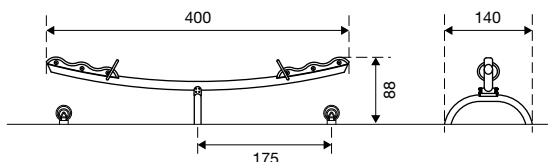

rodeo - gondel