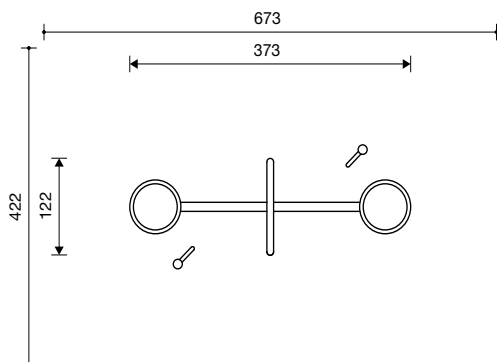

C 402.6.1 gondel

1 : 100

Speelwaarde

De rodeo is een attractieve wip van roestvrij staal die opvalt door haar gebogen vorm, volledig geïntegreerd wipmechanisme en rubberen zitjes in de vorm van een echt paardenzadel.

De gondel is een stawip, een kruising van een wip en schommel. De gondel beweegt zacht heen en weer, alsof een onzichtbare gondelier hem voortdrijft. Wilde golven kunnen de gondel hoog doen opwippen en de piraten vinden houvast aan de zijdelingse steunbuizen. De gondel is een geliefd speeltoestel voor tieners.

Technische gegevens

- Afmetingen:

rodeo:	
lengte	4,00 m
breedte	1,40 m
hoogte	0,88 m
gondel:	
lengte	3,73 m
breedte	1,55 m
hoogte	2,46 m

- Gewicht:

rodeo:	ca. 120 kg
gondel:	ca. 263 kg

- Rodeo en gondel volledig vervaardigd van roestvrijstaal buis $\varnothing$ 114 mm, wanddikte 3 mm.

Sierbol van blauw gelakt staal.

Veilig geïntegreerd wipmechanisme zonder klemgevaar d.m.v. ingekapselde kogellagers.

Bij rodeo stootdempers van rubberen lamellen gemonteerd op een stalen ankerbuis.

- Obstaclevrije valruimte: zie schets

- Funderingen:

rodeo:	1 st. 60 x 160 x 60 cm
gondel:	1 st. 50 x 170 x 65 cm
	2 st. 115 x 90 x 60 cm

Veiligheid

- Speeltoestellen gecertificeerd op basis van de EN 1176 norm

- Valhoogte:

rodeo:	132 cm
gondel:	120 cm

- Onderhoud:

toestelgebonden onderhoud minimaal tweemaal per seizoen; controle naargelang belasting