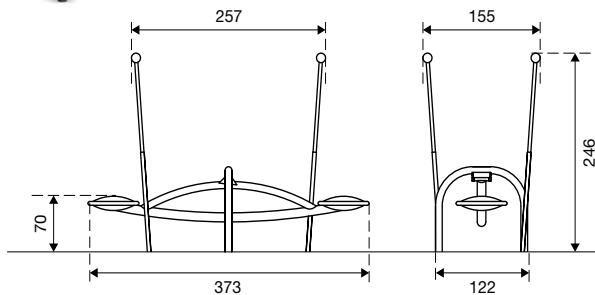

C 402.6.1 gondel

1 : 100

Speelwaarde

De rodeo is een attractieve wip van roestvrij staal die opvalt door haar gebogen vorm, volledig geïntegreerd wipmechanisme en rubberen zitjes in de vorm van een echt paardenzadel.

De gondel is een stawip, een kruising van een wip en schommel. De gondel beweegt zacht heen en weer, alsof een onzichtbare gondelier hem voortdrijft. Wilde golven kunnen de gondel hoog doen opwippen en de piraten vinden houvast aan de zijdelingse steunbuizen. De gondel is een geliefd speeltoestel voor tieners.

Technische gegevens

- Afmetingen:

rodeo:	
lengte	4,00 m
breedte	1,40 m
hoogte	0,88 m
gondel:	
lengte	3,73 m
breedte	1,55 m
hoogte	2,46 m

- Gewicht:

rodeo:	ca. 120 kg
gondel:	ca. 263 kg

- Rodeo en gondel volledig vervaardigd van roestvrijstaal buis $\varnothing$ 114 mm, wanddikte 3 mm.

Sierbol van blauw gelakt staal.

Veilig geïntegreerd wipmechanisme zonder klemgevaar d.m.v. ingekapselde kogellagers.

Bij rodeo stootdempers van rubberen lamellen gemonteerd op een stalen ankerbuis.

- Obstaclevrije valruimte: zie schets

- Funderingen:

rodeo:	1 st. 60 x 160 x 60 cm
gondel:	1 st. 50 x 170 x 65 cm
	2 st. 115 x 90 x 60 cm

Veiligheid

- Speeltoestellen gecertificeerd op basis van de EN 1176 norm

- Valhoogte:

rodeo:	132 cm
gondel:	120 cm

- Onderhoud:

toestelgebonden onderhoud minimaal tweemaal per seizoen; controle naargelang belasting