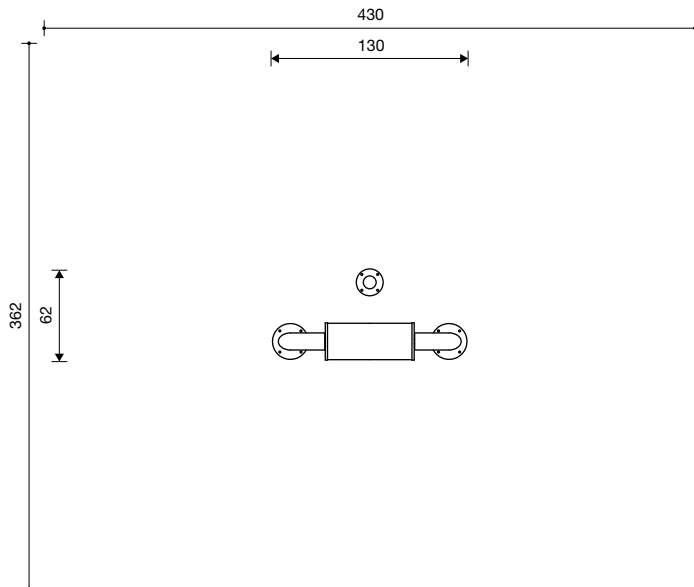

dolle rol

C 901.1.1 dolle rol

1 : 50

Speelwaarde

Op de dolle rol vinden kinderen na een gestreste schooldag weer hun "draai". Hier kan men zijn agressie loslaten en al snel keert het goede humeur weer terug. Ook tieners en vooral volwassenen beleven dolle pret op deze looprol die vooral in voetgangerszones veel bijval vindt.

Technische gegevens

- Afmetingen:
  - lengte 1,30 m
  - breedte 0,62 m
  - hoogte 2,20 m
- Gewicht: 54 kg
- Dolle rol vervaardigd van roestvrijstalen buis $\varnothing$ 114 mm met looprol bekleed met blauw rubber RAL 5018.
  Looprol uitgerust met afgedicht kogel-lager.
  Roestvrijstalen steunbuis $\varnothing$ 48 mm (wanddikte 8 mm) met kolf van blauw rubber.
- Obstaclevrije valruimte: zie schets
- Funderingen: 1 st. 140 x 65 x 65 cm

Veiligheid

- Speeltoestel gecertificeerd op basis van de EN 1176 norm
- Valhoogte: 36 cm
- Onderhoud: toestelgebonden onderhoud minimaal tweemaal per seizoen; controle naargelang belasting