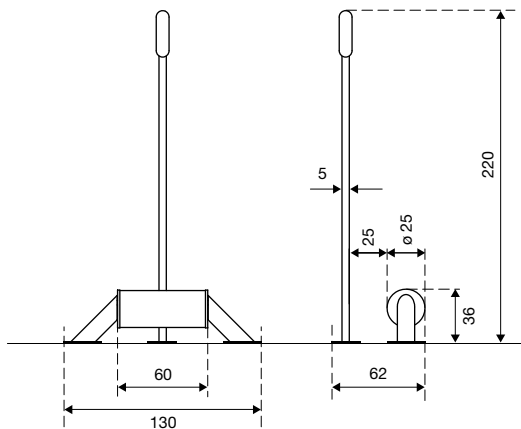

dolle rol

C 901.1.1 dolle rol

1 : 50

Speelwaarde

Op de dolle rol vinden kinderen na een gestreste schooldag weer hun "draai". Hier kan men zijn agressie loslaten en al snel keert het goede humeur weer terug. Ook tieners en vooral volwassenen beleven dolle pret op deze looprol die vooral in voetgangerszones veel bijval vindt.

Technische gegevens

- Afmetingen:
  - lengte 1,30 m
  - breedte 0,62 m
  - hoogte 2,20 m
- Gewicht: 54 kg
- Dolle rol vervaardigd van roestvrijstalen buis $\varnothing$ 114 mm met looprol bekleed met blauw rubber RAL 5018.
  Looprol uitgerust met afgedicht kogel-lager.
  Roestvrijstalen steunbuis $\varnothing$ 48 mm (wanddikte 8 mm) met kolf van blauw rubber.
- Obstaclevrije valruimte: zie schets
- Funderingen: 1 st. 140 x 65 x 65 cm

Veiligheid

- Speeltoestel gecertificeerd op basis van de EN 1176 norm
- Valhoogte: 36 cm
- Onderhoud: toestelgebonden onderhoud minimaal tweemaal per seizoen; controle naargelang belasting