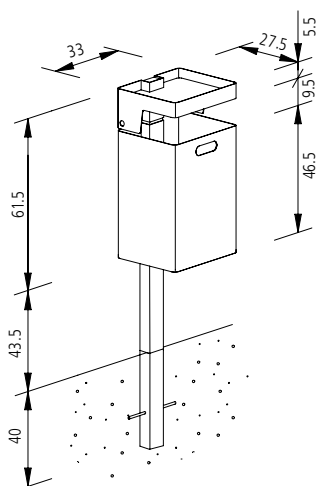

Art. 3330-E1203

Beschrijving

Rechthoekige afvalbak van verzinkte staalplaat met 43 l inhoud en grote asbak met 5 l inhoud. Bak met grijpopening en extra grijpvoorziening in de bodem t.b.v. een eenvoudige afname en snelle lediging. Beschermende breukvaste afdekkap met onderin gelaste staalprofielen. Zelfsluitend springslot (8 mm driekantsleutel) gelijktijdig voor afvalbak en asbak t.b.v. een mogelijke afzonderlijke lediging. Staander van vierkantbuis 70 x 40 mm ter verankering in fundering. Staander op de achterkant passend geïntegreerd in de bak. Gewicht 16 kg.

Art. 3330-W1203

Afvalbak voor wandmontage. Met twee afstandsplaten en twee ankerbouten S 10 x 60. Gewicht 15 kg. Verder zoals art. 3330-E1203.

Art. 3330-M1203

Afvalbak voor mastmontage. Met afstandsbeugels en twee r.v.s. banden. Gewicht 15 kg. Verder zoals art. 3330-E1203.