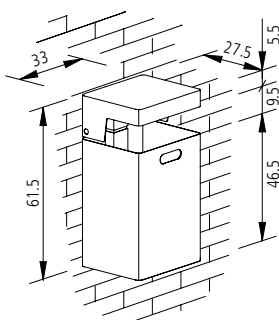

**Art. 3330-E1201**

**Beschrijving**

Rechthoekige afvalbak van verzinkte staalplaat met 43 l inhoud. Bak met grijpopening en extra grijpvoorziening in de bodem t.b.v. een eenvoudige afname en snelle lediging. Beschermende breukvaste afdekkap met onderin gelaste staalprofielen. Zelfsluitend springslot voor 8 mm driekantsleutel. Staander van vierkantbuis 70 x 40 mm ter verankering in fundering. Staander op de achterkant passend geïntegreerd in de bak. Gewicht 16 kg.