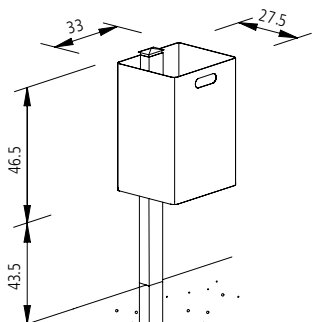

**Art. 3330-E1201**

**Beschrijving**

Rechthoekige afvalbak van verzinkte staalplaat met 43 l inhoud. Bak met grijpopening en extra grijpvoorziening in de bodem t.b.v. een eenvoudige afname en snelle lediging. Beschermende breukvaste afdekkap met onderin gelaste staalprofielen. Zelfsluitend springslot voor 8 mm driekantsleutel. Staander van vierkantbuis 70 x 40 mm ter verankering in fundering. Staander op de achterkant passend geïntegreerd in de bak. Gewicht 16 kg.

**Art. 3330-W1201**

Afvalbak voor wandmontage. Met twee afstandsplaten en twee ankerbouten S 10 x 60. Gewicht 15 kg. Verder zoals art. 3330-E1201.

**Art. 3330-M1201**

Afvalbak voor mastmontage. Met afstandsbeugels en twee r.v.s. banden. Gewicht 15 kg. Verder zoals art. 3330-E1201.