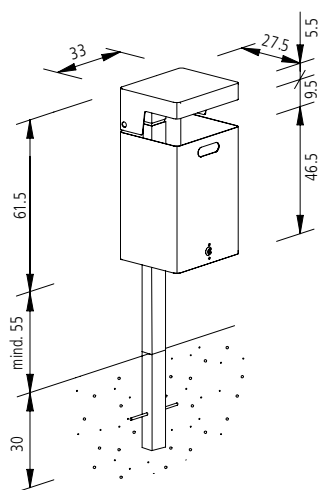

Art. 3331-E1201S, afvalbak
Compactboy voor indirecte ledi-
ging via bodemklep.

Beschrijving

Art. 3331-E1201S

Rechthoekige afvalbak met afdekkap van verzinkte staalplaat met 43 l inhoud. Lediging via bodemklep (tip: afstand onderzijde bak tot ondergrond min. 55 cm). Beschermende breukvaste afdekkap met onderin gelaste staalprofielen. Zelfsluitend springslot voor 8 mm driekantsleutel. Staander van vierkantbuis 70 x 40 mm ter verankering in fundering. Staander op de achterkant passend geïntegreerd in de bak. Gewicht 17 kg.

Art. 3331-W1201S

Afvalbak voor wandmontage. Met twee afstandsplaten en twee ankerbouten S 10 x 60. Gewicht 15 kg. Verder zoals art. 3331-E1201S.

Art. 3331-M1201S

Afvalbak voor mastmontage. Met afstandsbeugels en twee r.v.s. banden. Gewicht 15 kg. Verder zoals art. 3331-E1201S.

Beschrijving

Art. 3331-E1200S

Rechthoekige afvalbak zonder afdekkap van verzinkte staalplaat met 43 l inhoud. Lediging via bodemklep (tip: afstand onderzijde bak tot ondergrond min. 55 cm). Zelfsluitend springslot voor 8 mm driekantsleutel. Staander van vierkantbuis 70 x 40 mm ter verankering in fundering. Staander op de achterkant passend geïntegreerd in de bak. Gewicht 14 kg.

Art. 3331-W1200S

Afvalbak zonder afdekkap voor wandmontage. Met twee afstandsplaten en twee ankerbouten S 10 x 60. Gewicht 12 kg. Verder zoals art. 3331-E1200S.

Art. 3331-M1200S

Afvalbak zonder afdekkap voor mastmontage. Met afstandsbeugels en twee r.v.s. banden. Gewicht 12 kg. Verder zoals art. 3331-E1200S.