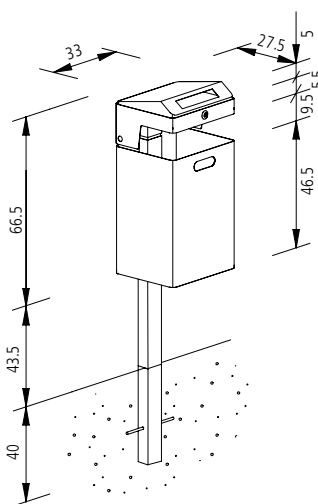

Art. 3330-E1223

Beschrijving

Afvalbak met asbak voorzien van r.v.s. afdekkap als bescherming tegen regen, voor het uitdrukken van sigaretten en tegen het wegwaaien van peuken en as; onttrekt bovendien de peuken uit het gezicht. Gewicht 17 kg. Verder zoals art. 3330-E1203.

Art. 3330-W1223

Afvalbak met asbak voorzien van r.v.s. afdekkap, voor wandmontage. Met twee afstandsplaten en twee ankerbouten S 10 x 60. Gewicht 16 kg. Verder zoals art. 3330-E1203.

Art. 3330-M1223

Afvalbak met asbak voorzien van r.v.s. afdekkap, voor mastmontage. Met afstandsbeugels en twee r.v.s. banden. Gewicht 16 kg. Verder zoals art. 3330-E1203.