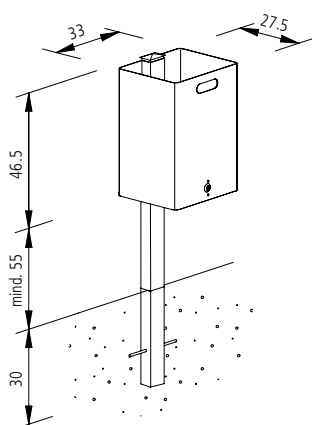

Art. 3331-E1201S, afvalbak
Compactboy voor indirecte ledi-
ging via bodemklep.

Beschrijving

Art. 3331-E1201S

Rechthoekige afvalbak met afdekkap van verzinkte staalplaat met 43 l inhoud. Lediging via bodemklep (tip: afstand onderzijde bak tot ondergrond min. 55 cm). Beschermende breukvaste afdekkap met onderin gelaste staalprofielen. Zelfsluitend springslot voor 8 mm driekantsleutel. Staander van vierkantbuis 70 x 40 mm ter verankering in fundering. Staander op de achterkant passend geïntegreerd in de bak. Gewicht 17 kg.

Art. 3331-W1201S

Afvalbak voor wandmontage. Met twee afstandsplaten en twee ankerbouten S 10 x 60. Gewicht 15 kg. Verder zoals art. 3331-E1201S.

Art. 3331-M1201S

Afvalbak voor mastmontage. Met afstandsbeugels en twee r.v.s. banden. Gewicht 15 kg. Verder zoals art. 3331-E1201S.

Beschrijving

Art. 3331-E1200S

Rechthoekige afvalbak zonder afdekkap van verzinkte staalplaat met 43 l inhoud. Lediging via bodemklep (tip: afstand onderzijde bak tot ondergrond min. 55 cm). Zelfsluitend springslot voor 8 mm driekantsleutel. Staander van vierkantbuis 70 x 40 mm ter verankering in fundering. Staander op de achterkant passend geïntegreerd in de bak. Gewicht 14 kg.

Art. 3331-W1200S

Afvalbak zonder afdekkap voor wandmontage. Met twee afstandsplaten en twee ankerbouten S 10 x 60. Gewicht 12 kg. Verder zoals art. 3331-E1200S.

Art. 3331-M1200S

Afvalbak zonder afdekkap voor mastmontage. Met afstandsbeugels en twee r.v.s. banden. Gewicht 12 kg. Verder zoals art. 3331-E1200S.