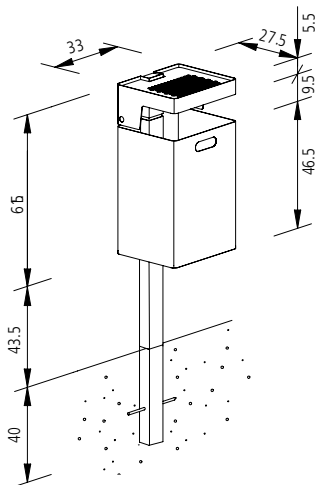

Art. 3330-E1213

Beschrijving

Afvalbak met asbak voorzien van r.v.s. geperforeerde staalplaat voor het uitdrukken van sigaretten en tegen het wegwaaien van peuken en as; onttrekt bovendien de peuken uit het gezicht. Gewicht 17 kg. Verder zoals art. 3330-E1203.

Art. 3330-W1213

Afvalbak met geperforeerde staalplaat in asbak, voor wandmontage. Met twee afstandsplaten en twee ankerbouten S 10 x 60. Gewicht 16 kg. Verder zoals art. 3330-E1203.

Art. 3330-M1213

Afvalbak met geperforeerde staalplaat in asbak, voor mastmontage. Met afstandsbeugels en twee r.v.s. banden. Gewicht 16 kg. Verder zoals art. 3330-E1203.