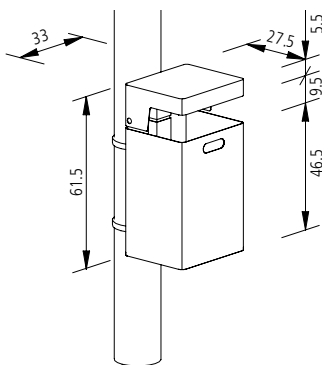

Art. 3330-M1201

Afvalbak voor mastmontage. Met afstandsbeugels en twee r.v.s. banden. Gewicht 15 kg. Verder zoals art. 3330-E1201.