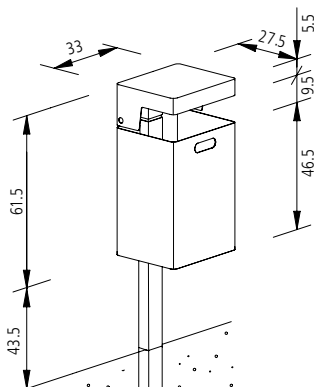

Materialen

Afvalbak van thermisch verzinkte staalplaat volgens DIN EN 10 142.

Oppervlakken en kleuren

Staal: thermisch verzinkt en als extra toebehoren gepoedercoat in RAL-kleur naar keuze of DB gelakt.

Montage

Geleverd in 1 deel (incl. driekantsleutel). Staander te verankeren in 1 fundering L 30/B 30/D 50 cm. Wandmontage m.b.v. 2 ankerbouten S 10 x 60. Montage aan plaatselijk voorhanden mast m.b.v. 2 r.v.s. banden (speciaal spangereedschap vereist).

Extra toebehoren

Afdekkap, afvalbak en staander in kleur naar keuze volgens RAL of DB.
Extra driekantsleutel.
Spangereedschap voor r.v.s. mastband.
Ring voor bevestiging afvalzak (aanbevolen!).
Bodemhuls met klembekken t.b.v. fundering.

Art. 3330-E1201

Beschrijving

Rechthoekige afvalbak van verzinkte staalplaat met 43 l inhoud. Bak met grijpopening en extra grijpvoorziening in de bodem t.b.v. een eenvoudige afname en snelle lediging. Beschermende breukvaste afdekkap met onderin gelaste staalprofielen. Zelfsluitend springslot voor 8 mm driekantsleutel. Staander van vierkantbuis 70 x 40 mm ter verankering in fundering. Staander op de achterkant passend geïntegreerd in de bak. Gewicht 16 kg.