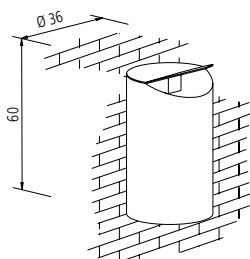

Art. 8430-W1301

Afvalbak voor wandmontage met twee afstandsplaten en twee ankerbouten S 10 x 60. Gewicht 25 kg. Verder zoals art. 8430-E1301.

Art. 8430-W1303

Afvalbak voor wandmontage met twee afstandsplaten en twee ankerbouten S 10 x 60. Met extra geïntegreerde sigarettenopening in de afdekkap. Asbak is apart uitneembaar bij uitgeklapte afvalbak. Bij gesloten afvalbak beveiligd tegen uitnemen. Gewicht 25 kg. Verder zoals art. 8430-E1301.