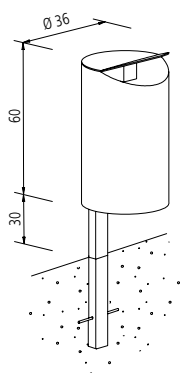

**Art. 8430-E1301****Beschrijving Frog**

Cilindrische afvalbak met 55 l inhoud, thermisch verzinkt en optioneel in kleur naar keuze volgens RAL of DB. Bevestigd aan op de achterkant passend geïntegreerde rechthoekstaander 40 x 70 mm voor verankering in fundering. Met zelfsluitend springslot voor 8 mm driekantsleutel. Bak automatisch uitklapbaar (vergrendeling bij ca. 35°) en apart afneembaar; bakwand bij de zijdelingse inwerpopening in een boog naar beneden uitgesneden. Afdekkap van 4 mm dikke staalplaat omhoog geplooid bij de inwerpopening en extra ondersteund m.b.v. staalstrippen onderin. Inworp van groot afval wordt verhinderd door ingebouwde dwarsplaat. Cilinder met 1,75 mm wanddikte, staandergeleiding in de bak met wanddikte 2 mm. Gewicht 26 kg. Wettelijk beschermd model: copyright nummer 406 057 33.8.