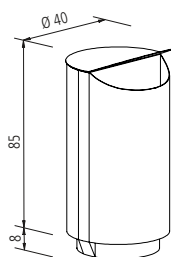

Materialen

Afvalbakken van staal.

Oppervlakken en kleuren

Staal: gezinkfosfateerd, kathodisch gedompellakt, gegrondlakt met poedercoating en gelakt in RAL-kleur naar keuze of DB gelakt. Afbeeldingen in DB 703 ijzerglans antraciet gelakt.

Montage

Op te schroeven met 4 ankerbouten S 10 x 60 of te verankeren met 4 r.v.s. betonankers M 10 x 300.

Extra toebehoren

Ring voor afvalzak van ca. 84 l inhoud in plaats van kunststof binnenbak 60 l.

4 ankerbouten S 10 x 60 om op te schroeven of 4 r.v.s. betonankers M 10 x 300 om te verankeren. Extra driekantsleutel 8 mm.

Art. 8430-F1401

Beschrijving Frog XL

Cilindrische afvalbak met 60 l resp. 84 l inhoud. Bak met dekselplaat en frame van staal gezinkfosfateerd, kathodisch gedompellakt, gegrondlakt met poedercoating en gelakt in RAL kleur naar keuze of DB gelakt. Frontale inworpopening eenzijdig in een boog naar onder uitgesneden. Deksel van 4 mm dikke omhoog geplooide staalplaat. Inclusief lichte kunststof binnenbak van 60 l (standaarduitvoering). Optioneel met zakring voor 84 l inhoud. Met zelfsluitend springslot voor 8 mm driekantsleutel. Gewicht 27 kg. Wettelijk beschermd model: copyright nummer 40 2008 000 294.6.

Art. 8430-F1403

Afvalbak met geïntegreerde asbak in de dekselplaat. Maxi asbak met inhoud 1 l, separaat uitneembaar. Bij afgesloten bak beveiligd tegen uitnemen. Gewicht 28 kg. Verder zoals art. 8430-F1401.