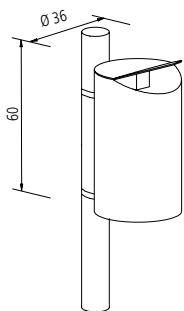

Art. 8430-M1301

Afvalbak voor mastmontage aan plaatselijk voorhanden mast met afstandsbeugels en twee r.v.s. banden. Gewicht 25 kg. Verder zoals art. 8430-E1301.

Art. 8430-M1303

Afvalbak voor mastmontage aan plaatselijk voorhanden mast met afstandsbeugels en twee r.v.s. banden. Met extra geïntegreerde sigarettenopening in de afdekkap. Asbak is apart uitneembaar bij uitgeklapte afvalbak. Bij gesloten afvalbak beveiligd tegen uitnemen. Gewicht 25 kg. Verder zoals art. 8430-E1301.