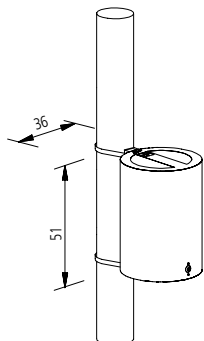

Polyethyleen vergaarbak voor model met bodemklep.

Extra driekantsleutel.

Spangereedschap voor r.v.s. mastband.

**Art. 8831-E1301S****Beschrijving Luna**

Ronde afvalbak van verzinkte staalplaat 2 mm dik met 52 l inhoud. Afdekplaat gedeeld in twee maanhelften tegen afvaltoerisme. Lediging via naar onder uitklappende bodem. Met zelfsluitend springslot voor 8 mm driekantsleutel. Met 30° afgeschuinde staander van vierkantbuis 60 x 60 mm ter verankering in fundering. Gewicht 19 kg. Wettelijk beschermd model: copyrightnummer 40 50 1108.3.

Art. 8831-E1303S

Afvalbak met geïntegreerde asbak in de dekselplaat. Lediging via naar onder uitklappende bodem. Gewicht 21 kg. Verder zoals art. 8831-E1301S.

**Art. 8831-M1301S**

Afvalbak voor mastmontage aan plaatselijk voorhanden mast. Met afstandsbeugels en twee r.v.s. banden. Gewicht 16 kg. Verder zoals art. 8831-E1301S.

Art. 8831-M1303S

Afvalbak met geïntegreerde asbak in de dekselplaat. Gewicht 18 kg. Verder zoals art. 8831-E1301S.

**Art. 8831-W1301S**

Afvalbak voor wandmontage. Met twee afstandsplaten en twee ankerbouten S 10 x 60. Gewicht 16 kg. Verder zoals art. 8831-E1301S.

4 ankerbouten S 10 x 60 om op te schroeven of 4 r.v.s. betonankers M 10 x 300 om te verankeren.
Extra driekantsleutel 8 mm.

**Art. 8830-F1401****Beschrijving Luna XL**

Cilindrische afvalbak met 60 l resp. 88 l inhoud. Bak met dekselplaat en frame van staal gezinkfosfateerd, kathodisch gedompellakt en gelakt in RAL kleur naar keuze of DB gelakt. Dekselplaat gedeeld in twee maanhelften tegen afvaltoerisme. Inclusief lichte kunststof binnenbak van 60 l (standaarduitvoering). Optioneel met zakring voor 88 l inhoud. Met zelfsluitend springslot voor 8 mm driekantsleutel. Gewicht 26 kg. Wettelijk beschermd model: copyright nummer 40 2008 000 294.6.