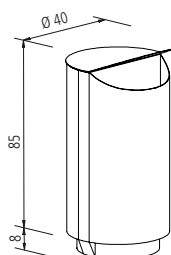

Art. 8831-M1303S

Afvalbak met geïntegreerde asbak in de dekselplaat. Gewicht 18 kg. Verder zoals art. 8831-E1301S.

**Art. 8831-W1301S**

Afvalbak voor wandmontage. Met twee afstandsplaten en twee ankerbouten S 10 x 60. Gewicht 16 kg. Verder zoals art. 8831-E1301S.

Afbeeldingen in DB 703 ijzerglans antraciet gelakt.

Montage

Op te schroeven met 4 ankerbouten S 10 x 60 of te verankeren met 4 r.v.s. betonankers M 10 x 300.

Extra toebehoren

Ring voor afvalzak van ca. 88 l inhoud in plaats van kunststof binnenbak van 60 l.

4 ankerbouten S 10 x 60 om op te schroeven of 4 r.v.s. betonankers M 10 x 300 om te verankeren.
Extra driekantsleutel 8 mm.

**Art. 8830-F1401****Beschrijving Luna XL**

Cilindrische afvalbak met 60 l resp. 88 l inhoud. Bak met dekselplaat en frame van staal gezinkfosfateerd, kathodisch gedompellakt en gelakt in RAL kleur naar keuze of DB gelakt. Dekselplaat gedeeld in twee maanhelften tegen afvaltoerisme. Inclusief lichte kunststof binnenbak van 60 l (standaarduitvoering). Optioneel met zakring voor 88 l inhoud. Met zelfsluitend springslot voor 8 mm driekantsleutel. Gewicht 26 kg. Wettelijk beschermd model: copyright nummer 40 2008 000 294.6.

Art. 8830-F1403

Afvalbak met geïntegreerde asbak in de dekselplaat. Maxi asbak inhoud 1 l separaat uitneembaar. Bij afgesloten bak beveiligd tegen uitnemen. Gewicht 27 kg. Verder zoals art. 8830-F1401.