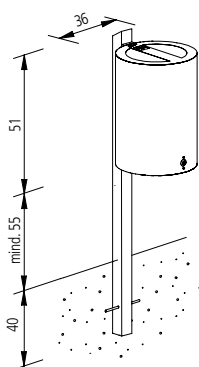

Polyethyleen vergaarbak voor model met bodemklep.

Extra driekantsleutel.

Spangereedschap voor r.v.s. mastband.

**Art. 8831-E1301S****Beschrijving Luna**

Ronde afvalbak van verzinkte staalplaat 2 mm dik met 52 l inhoud. Afdekplaat gedeeld in twee maanhelften tegen afvaltoerisme. Lediging via naar onder uitklappende bodem. Met zelfsluitend springslot voor 8 mm driekantsleutel. Met 30° afgeschuinde staander van vierkantbuis 60 x 60 mm ter verankering in fundering. Gewicht 19 kg. Wettelijk beschermd model: copyrightnummer 40 50 1108.3.