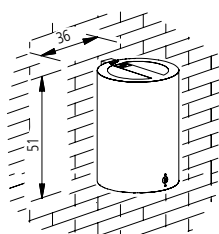

Polyethyleen vergaarbak voor model met bodemklep.

Extra driekantsleutel.

Spangereedschap voor r.v.s. mastband.

**Art. 8831-E1301S****Beschrijving Luna**

Ronde afvalbak van verzinkte staalplaat 2 mm dik met 52 l inhoud. Afdekplaat gedeeld in twee maanhelften tegen afvaltoerisme. Lediging via naar onder uitklappende bodem. Met zelfsluitend springslot voor 8 mm driekantsleutel. Met 30° afgeschuinde staander van vierkantbuis 60 x 60 mm ter verankering in fundering. Gewicht 19 kg. Wettelijk beschermd model: copyrightnummer 40 50 1108.3.

Art. 8831-E1303S

Afvalbak met geïntegreerde asbak in de dekselplaat. Lediging via naar onder uitklappende bodem. Gewicht 21 kg. Verder zoals art. 8831-E1301S.

**Art. 8831-M1301S**

Afvalbak voor mastmontage aan plaatselijk voorhanden mast. Met afstandsbeugels en twee r.v.s. banden. Gewicht 16 kg. Verder zoals art. 8831-E1301S.

Art. 8831-M1303S

Afvalbak met geïntegreerde asbak in de dekselplaat. Gewicht 18 kg. Verder zoals art. 8831-E1301S.

**Art. 8831-W1301S**

Afvalbak voor wandmontage. Met twee afstandsplaten en twee ankerbouten S 10 x 60. Gewicht 16 kg. Verder zoals art. 8831-E1301S.