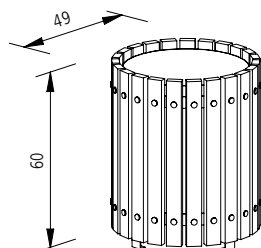

### Extra toebehoren

Hout in RAL-kleur naar keuze, dekkend gelakt.

4 (resp. 1) ankerbouten S 10 x 60 om op te schroeven.

4 (resp. 1) r.v.s. betonankers M 10 x 300 om te verankeren.

Slot voor bak incl. driekantsleutel 8 mm.

Extra binnenbak.

Extra driekantsleutel 8 mm.