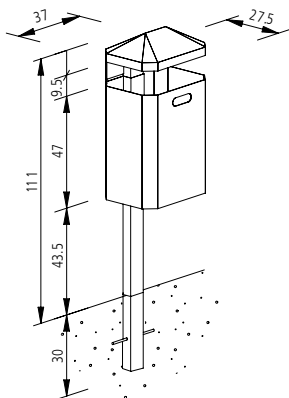

Montage

Geleverd in 1 deel (incl. driekantsleutel). Staander te verankeren in 1 fundering L 30/B 30/D 50 cm. Wandmontage m.b.v.

**Art. 3530-E1201****Beschrijving**

Rechthoekige afvalbak van verzinkte staalplaat met 45 l inhoud. Afdekkap afgeschuind als beveiliging tegen misbruik als zit- of afzetvlak; breukvaste kap met onderin gelaste staalprofielen. Bak met grijpopening en extra grijprand aan de bodem t.b.v. een gemakkelijke afname en snelle lediging. Zelfsluitend springslot voor 8 mm driekantsleutel.