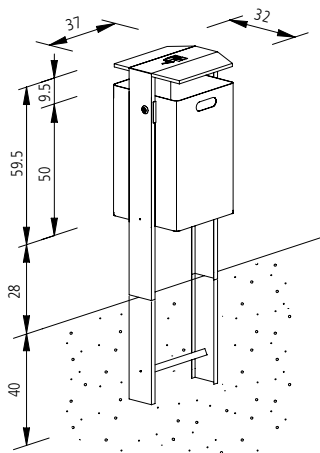

Art. 3730-W1201

Afvalbak voor wandmontage. Met twee afstandsplaten en twee ankerbouten S 10 x 60. Gewicht 17 kg. Verder zoals art. 3730-E1201.

Art. 3730-M1201

Afvalbak voor mastmontage. Met afstandsbeugels en twee r.v.s. banden. Gewicht 17 kg. Verder zoals art. 3730-E1201.

Art. 3730-E1200

Rechthoekige afvalbak zonder afdekkap van verzinkte staalplaat met 47 l inhoud. Bak met grijpopening t.b.v. een eenvoudige afname en snelle lediging. Zelfsluitend springslot voor 8 mm driekantsleutel. Dubbele staander ter verankering in fundering. Gewicht 19 kg.

Art. 3730-W1200

Afvalbak zonder afdekkap voor wandmontage. Met twee afstandsplaten en twee ankerbouten S 10 x 60. Gewicht 15 kg. Verder zoals art. 3730-E1200.

Afvalbak zonder afdekkap voor mastmontage. Met afstandsbeugels en twee r.v.s. banden. Gewicht 15 kg. Verder zoals art. 3730-E1200.

Art. 3730-E1203

Beschrijving

Rechthoekige afvalbak met asbak en afdekkap van verzinkte staalplaat 3 mm dik met 47 l inhoud. Bak met grijpopening t.b.v. een eenvoudige afname en snelle lediging. Beschermende breukvaste afdekkap met onderin gelaste staalprofielen. Zelfsluitend springslot voor 8 mm driekantsleutel. Dubbele staander ter verankering in fundering. Asbak geïntegreerd in de afdekkap. Gewicht 21 kg.