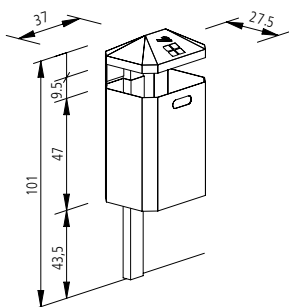

Montage

Geleverd in 1 deel (incl. driekantsleutel). Staander te verankeren in 1 fundering L 30/B 30/D 50 cm. Wandmontage m.b.v.

**Art. 3530-E1201****Beschrijving**

Rechthoekige afvalbak van verzinkte staalplaat met 45 l inhoud. Afdekkap afgeschuind als beveiliging tegen misbruik als zit- of afzetvlak; breukvaste kap met onderin gelaste staalprofielen. Bak met grijpopening en extra grijprand aan de bodem t.b.v. een gemakkelijke afname en snelle lediging. Zelfsluitend springslot voor 8 mm driekantsleutel.

Staander van vierkantbuis 70 x 40 mm ter verankering in fundering.

Staander op de achterkant passend geïntegreerd in de bak. Gewicht 18 kg.

Art. 3530-W1201

Afvalbak voor wandmontage. Met twee afstandsplaten en twee ankerbouten S 10 x 60. Gewicht 15 kg. Verder zoals art. 3530-E1201.

Art. 3530-M1201

Afvalbak voor mastmontage. Met afstandsbeugels en twee r.v.s. banden. Gewicht 14 kg. Verder zoals art. 3530-E1201.

**Art. 3530-E1203**

Afvalbak met asbak. Gewicht 18 kg. Verder zoals art. 3530-E1201.

Art. 3530-W1203

Afvalbak met asbak voor wandmontage. Met twee afstandsplaten en twee ankerbouten S 10 x 60. Gewicht 15 kg. Verder zoals art. 3530-E1201.

Art. 3530-M1203

Afvalbak met asbak voor mastmontage. Met afstandsbeugels en twee r.v.s. banden. Gewicht 14 kg. Verder zoals art. 3530-E1201.