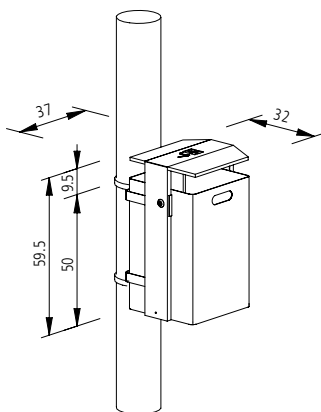

Art. 3730-E1203

Beschrijving

Rechthoekige afvalbak met asbak en afdekkap van verzinkte staalplaat 3 mm dik met 47 l inhoud. Bak met grijpopening t.b.v. een eenvoudige afname en snelle lediging. Beschermende breukvaste afdekkap met onderin gelaste staalprofielen. Zelfsluitend springslot voor 8 mm driekantsleutel. Dubbele staander ter verankering in fundering. Asbak geïntegreerd in de afdekkap. Gewicht 21 kg.

Art. 3730-W1203

Afvalbak met asbak en afdekkap voor wandmontage. Met twee afstandsplaten en twee ankerbouten S 10 x 60. Gewicht 17 kg. Verder zoals art. 3730-E1203.

Art. 3730-M1203

Afvalbak met asbak en afdekkap voor mastmontage. Met afstandsbeugels en twee r.v.s. banden. Gewicht 17 kg. Verder zoals art. 3730-E1203.