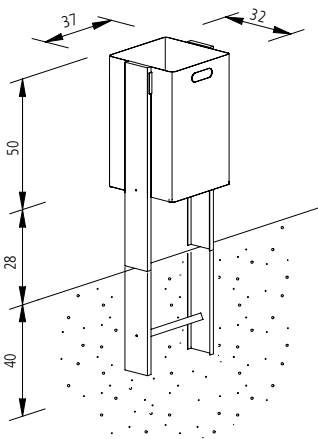

Montage

Geleverd in 1 deel (incl. driekantsleutel). Staander te verankeren in 1 fundering L 30/B 30/D 50 cm. Wandmontage m.b.v.

Art. 3730-E1201

Beschrijving

Rechthoekige afvalbak met afdekkap van verzinkte staalplaat 3 mm dik met 47 l inhoud. Bak met grijpopening t.b.v. een eenvoudige afname en snelle lediging. Beschermende breukvaste afdekkap met onderin gelaste staalprofielen. Zelfsluitend springslot voor 8 mm driekantsleutel. Dubbele staander ter verankering in fundering. Gewicht 21 kg.

Art. 3730-W1201

Afvalbak voor wandmontage. Met twee afstandsplaten en twee ankerbouten S 10 x 60. Gewicht 17 kg. Verder zoals art. 3730-E1201.

Art. 3730-M1201

Afvalbak voor mastmontage. Met afstandsbeugels en twee r.v.s. banden. Gewicht 17 kg. Verder zoals art. 3730-E1201.