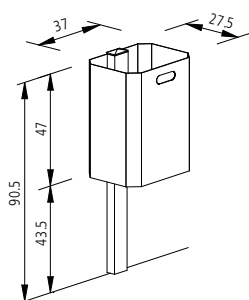

Art. 3530-E1200

Afvalbak zonder afdekkap. Gewicht 15 kg. Verder zoals art. 3530-E1201.

Art. 3530-W1200

Afvalbak zonder afdekkap voor wandmontage. Met twee afstandsplaten en twee ankerbouten S 10 x 60. Gewicht 14 kg. Verder zoals art. 3530-E1201.

Art. 3530-M1200

Afvalbak zonder afdekkap voor mastmontage. Met afstandsbeugels en twee r.v.s. banden. Gewicht 13 kg. Verder zoals art. 3530-E1201.