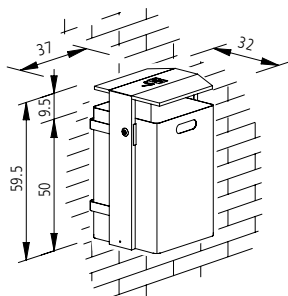

Art. 3730-W1200

Afvalbak zonder afdekkap voor wandmontage. Met twee afstandsplaten en twee ankerbouten S 10 x 60. Gewicht 15 kg. Verder zoals art. 3730-E1200.

Afvalbak zonder afdekkap voor mastmontage. Met afstandsbeugels en twee r.v.s. banden. Gewicht 15 kg. Verder zoals art. 3730-E1200.

Bak met geïntegreerde ring voor bevestiging van plasticzak (extra toebehoren).

Art. 3730-E1203, afvalbak Ratioboy met geïntegreerde asbak in de afdekkap. Eenvoudige lediging door eenzijdig kantelen. Asbak logo met laser ingezet.

Art. 3730-E1203

Beschrijving

Rechthoekige afvalbak met asbak en afdekkap van verzinkte staalplaat 3 mm dik met 47 l inhoud. Bak met grijpopening t.b.v. een eenvoudige afname en snelle lediging. Beschermende breukvaste afdekkap met onderin gelaste staalprofielen. Zelfsluitend springslot voor 8 mm driekantsleutel. Dubbele staander ter verankering in fundering. Asbak geïntegreerd in de afdekkap. Gewicht 21 kg.