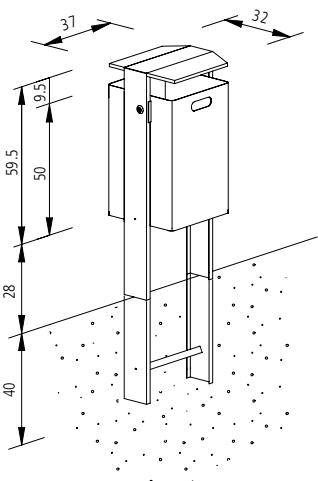

Montage

Geleverd in 1 deel (incl. driekantsleutel). Staander te verankeren in 1 fundering L 30/B 30/D 50 cm. Wandmontage m.b.v.

Art. 3730-E1201

Beschrijving

Rechthoekige afvalbak met afdekkap van verzinkte staalplaat 3 mm dik met 47 l inhoud. Bak met grijpopening t.b.v. een eenvoudige afname en snelle lediging. Beschermende breukvaste afdekkap met onderin gelaste staalprofielen. Zelfsluitend springslot voor 8 mm driekantsleutel. Dubbele staander ter verankering in fundering. Gewicht 21 kg.

Art. 3730-W1201

Afvalbak voor wandmontage. Met twee afstandsplaten en twee ankerbouten S 10 x 60. Gewicht 17 kg. Verder zoals art. 3730-E1201.

Art. 3730-M1201

Afvalbak voor mastmontage. Met afstandsbeugels en twee r.v.s. banden. Gewicht 17 kg. Verder zoals art. 3730-E1201.