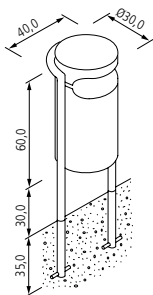

Art. 3834-E1101

Beschrijving

Ronde afvalbak van grof gepolijste r.v.s. plaat met r.v.s. binnenbak van 35 l inhoud (inhoud tot onder de kap ca. 50 l). Bak en kap bevestigd tussen een omlopende ronde buis als staanderpaar. Met zelfsluitend springslot voor 8 mm driekantsleutel. Te verankeren in fundering. Gewicht 15 kg.

Art. 3834-W1101

Afvalbak voor wandmontage. Verder zoals art. 3834-E1101.

Art. 3834-M1101

Afvalbak voor mastmontage aan plaatselijk voorhanden mast. Verder zoals art. 3834-E1101.