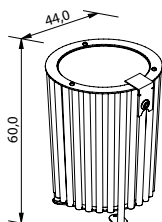

**Materialen**

Elegance: roestvrij staal conform DIN EN 10 088 T2.  
Colorance: staal volgens DIN EN 10 025.

**Oppervlakken en kleuren**

Roestvrij staal: gebeitst, daarna glanzend geëlektropolijst t.b.v. metaalvrij oppervlak en ideale bescherming tegen zogenaamde vliegroest; optioneel ook met geparelstraald.  
Staal: zinkgefosfateerd, kathodisch gedompellakt en gepoedercoat in RAL-kleur naar keuze.

**Art. 4434-F1200**

**Beschrijving Elegance**

Afvalbak met inhoud 46 liter. Wand van 27 r.v.s. buizen  $\varnothing$  25 mm. Met uitneembare r.v.s. binnenbak. Inclusief slot met 8 mm driekant. Drie voetplaten voor bodembevestiging. Gewicht 20 kg.