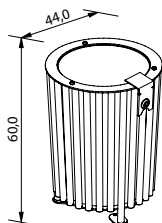

**Art. 4434-F1200**

**Beschrijving Elegance**

Afvalbak met inhoud 46 liter. Wand van 27 r.v.s. buizen  $\varnothing$  25 mm. Met uitneembare r.v.s. binnenbak. Inclusief slot met 8 mm driekant. Drie voetplaten voor bodembevestiging. Gewicht 20 kg.