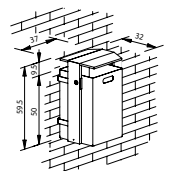

Art. 3734-W1201

Afvalbak voor wandmontage met 2 ankerbouten S 10 x 60. Gewicht 17 kg. Verder zoals art. 3734-E1201.

Art. 3734-W1203

Afvalbak met asbak in afdekkap voor wandmontage met 2 ankerbouten S 10 x 60. Gewicht 17 kg. Verder zoals art. 3734-E1201.