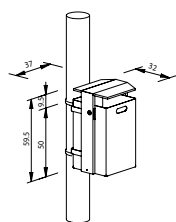

Art. 3734-M1201

Afvalbak voor mastmontage aan plaatselijk voorhanden mast met 2 r.v.s. banden. Gewicht 17 kg. Verder zoals art. 3734-E1201.

Art. 3734-M1203

Afvalbak met asbak in afdekkap voor mastmontage aan plaatselijk voorhanden mast met 2 r.v.s. banden. Gewicht 17 kg. Verder zoals art. 3734-E1201.