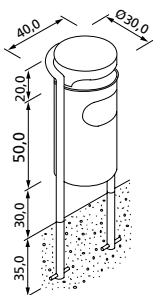

Art. 3834-E1103

Ronde afvalbak van grof gepolijste r.v.s. plaat met kunststof binnenbak van 15 l inhoud (inhoud tot onder de kap ca. 30 l). Met grote asbak onder de kap. Bak en kap bevestigd tussen een omlopende ronde buis als staanderpaar. Met zelfsluitend springslot voor 8 mm driekantsleutel. Te verankeren in fundering. Gewicht 15 kg.

Art. 3834-W1103

Afvalbak voor wandmontage. Verder zoals art. 3834-E1103.

Art. 3834-M1103

Afvalbak voor mastmontage aan plaatselijk voorhanden mast. Verder zoals art. 3834-E1103.