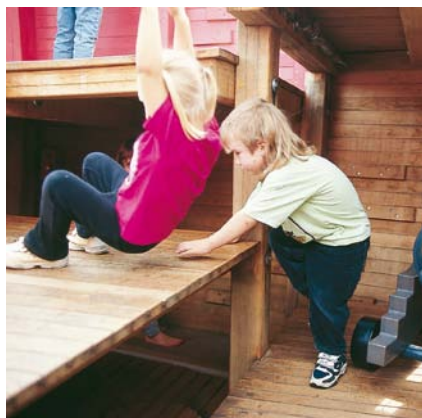

Origineel Richter

Spereco Holland BV
Doemesweg 7
6004 RN Weert
Tel. 0495 - 540205
Fax 0495 - 533796

Spereco BVBA
Weertersteenweg 383
3640 Kinrooi
Tel. 089/70.16.20 - 70.16.21
Fax 089/70.16.22