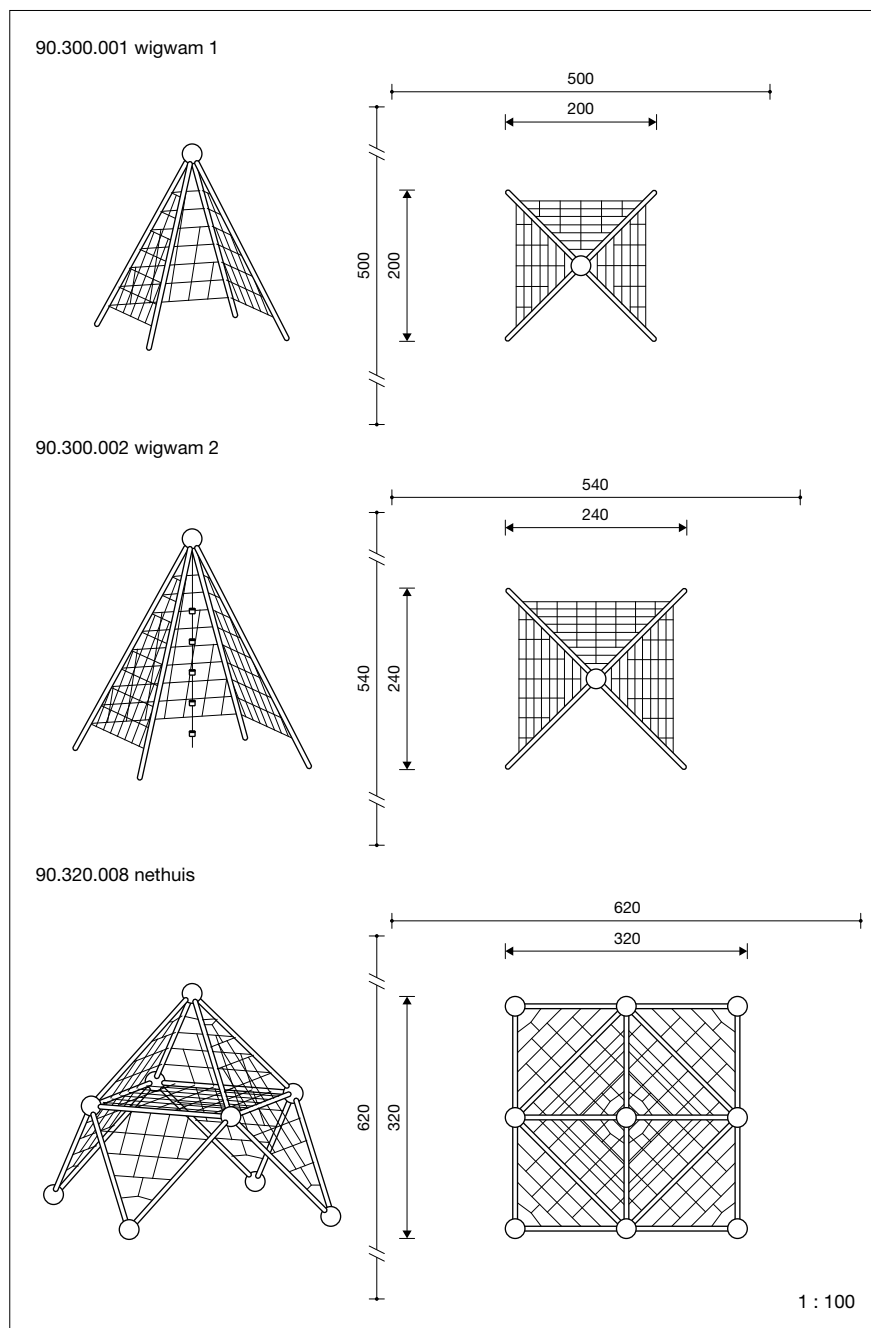

wigwams - nethuis

Speelwaarde

Wigwams voor kleine en grote indianen! Deze kleine klimpiramides zijn het ideale oefenterrein voor beginnende klimmers. Zowel binnen als buiten kunnen de netten beklimmen worden, telkens met verschillende moeilijkheidsgraad. Voor de hoofdman en zijn squaws blijft er binnen voldoende plaats om rustig te zitten en te keuvelen. Wigwam 2 is iets groter en breder en bovendien uitgerust met een centraal klimkoord dat uitnodigt om te klauteren tot in de spits.

In het nethuis kan op twee verdiepingen worden gespeeld. Kleine kinderen trekken zich graag terug in de kleine knusse ruimte onder de vloer. Grotere en behendige kinderen verkennen de netten en klimmen tot op de hoogste verdieping of zelfs tot in de spits. De netvloer is een attractief verzamelpunt voor deze leeftijdsgroep.

Technische gegevens

- Afmetingen:

wigwam 1:	
lengte	2,00 m
breedte	2,00 m
hoogte	2,40 m
wigwam 2:	
lengte	2,40 m
breedte	2,40 m
hoogte	3,00 m

nethuis:	
lengte	3,20 m
breedte	3,20 m
hoogte	3,10 m

- Gewicht: resp. 55/75/350 kg

- Buizen van framework stalen buizen $\varnothing$ 60,3 mm, kleurig gecoat.

Kogel van framework aluminium $\varnothing$ 250 mm, zwart gecoat.

Frame en kogels gezandstraald en gepoedercoat met lak vrij van oplosmiddelen.

Kogel veilig afgedicht met lens van zeer duurzaam hardrubber (geen kunststof).

Netten met maaswijdte ca. 27 x 27 cm. Netverbindingen uitgevoerd m.b.v. duurzame in matrix gesmede aluminium kogelknoppen (geen kunststof).

Klimkoord $\varnothing$ 21 mm met vijf noppen van hardrubber.

Kleuren: buizen, kogel en net in diverse standaardkleuren leverbaar.

Funderingsbuizen nethuis gecoat.

- Obstaclevrije valruimte:

wigwam 1:
5,00 x 5,00 m (min. 22,10 m²)

wigwam 2:
5,40 x 5,40 m (min. 27,20 m²)

nethuis:
6,20 x 6,20 m (min. 35,80 m²)

- Funderingen:

wigwams: 4 stuks; totaal 0,30 m³

nethuis: 4 stuks; totaal 0,70 m³

Veiligheid

- Speeltoestellen gecertificeerd op basis van de EN 1176 norm

- Valhoogte: resp. 240/300/149 cm

- Onderhoud:
toestelgebonden onderhoud minimaal tweemaal per seizoen; controle naargelang belasting