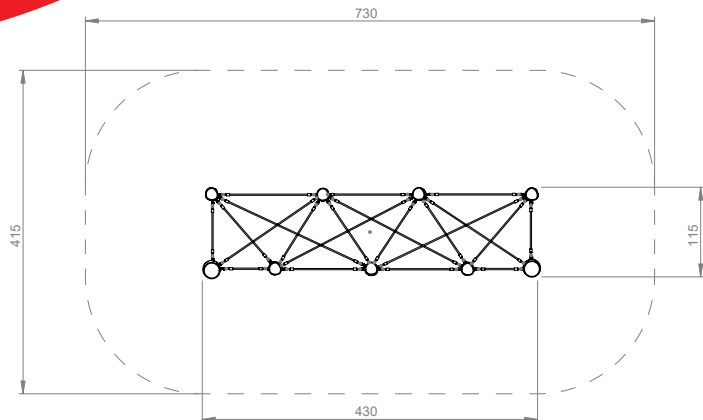

Klimlabyrint

Bestelnummer

ROB 06.01.08

Toestelomschrijving Klimlabyrint

Technische gegevens

- Afmetingen:
 - lengte 430 cm
 - breedte 115 cm
 - hoogte (gemonteerd) 250 cm
- Vrije valhoogte 120 cm
- Veiligheidszone 730 x 415 cm

Speelwaarde

Klimmen, klauteren en (bijna) verdwalen: het kan in dit Klimlabyrint. Kinderen oefenen hun motorische vaardigheden door het wirwar van touwen. Met valhoogte van 120cm mag dit labyrint op gras geplaatst worden; dit bespaard kosten van het aanbrengen van een ander valdempend materiaal.