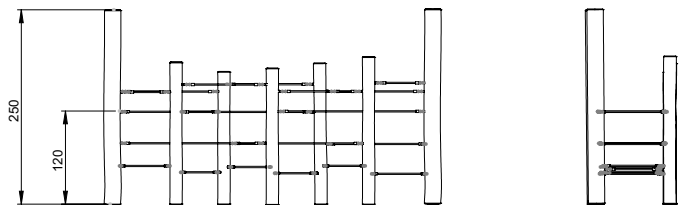

Klimlabyrint

Bestelnummer

ROB 06.01.08

Toestelomschrijving Klimlabyrint

Technische gegevens

- Afmetingen:
 - lengte 430 cm
 - breedte 115 cm
 - hoogte (gemonteerd) 250 cm
- Vrije valhoogte 120 cm
- Veiligheidszone 730 x 415 cm

Speelwaarde

Klimmen, klauteren en (bijna) verdwalen: het kan in dit Klimlabyrint. Kinderen oefenen hun motorische vaardigheden door het wirwar van touwen. Met valhoogte van 120cm mag dit labyrint op gras geplaatst worden; dit bespaard kosten van het aanbrengen van een ander valdempend materiaal.