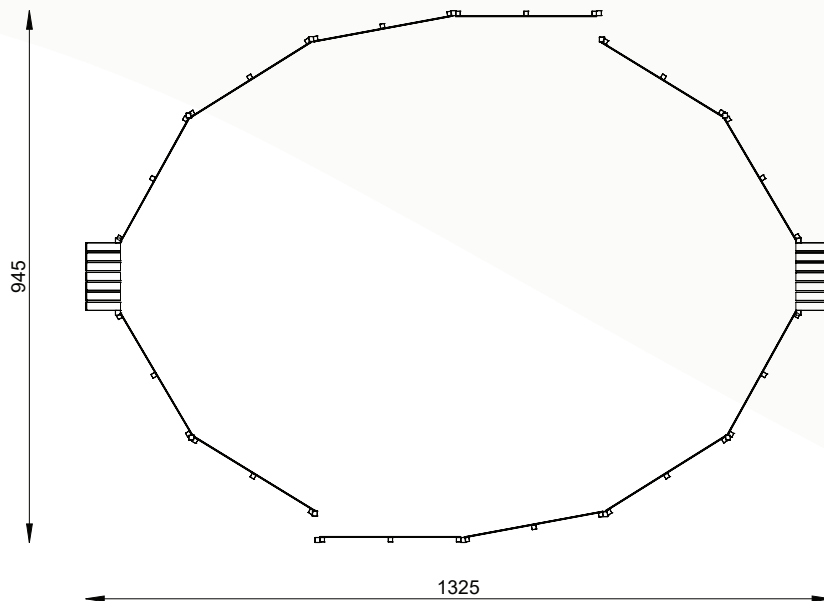

natuurlijk avontuurlijk spelen

Bestelnummer

ROB 08.01.02

Toestelomschrijving

robinia pannaveld

Technische gegevens

- Afmetingen:

lengte

1325 cm

breedte

945 cm

hoogte

100 cm

- Valhoogte:

n.v.t.

- Obstakelvrije valruimte:

n.v.t.